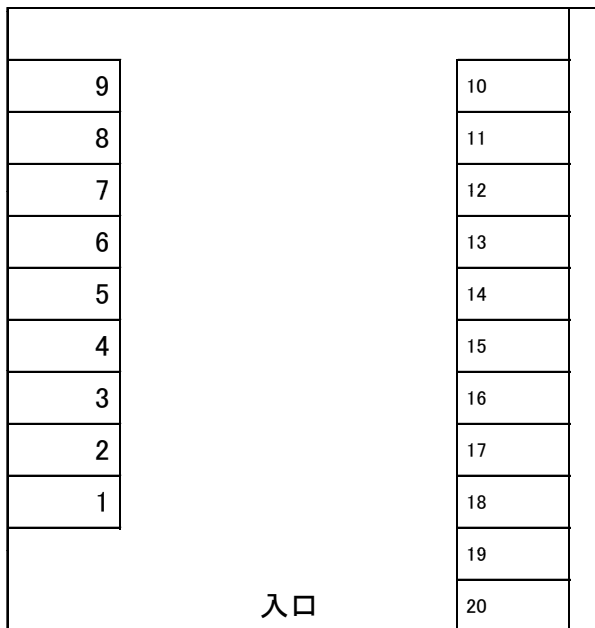

筑波大学 大学会館本館から300m

天久保3丁目のミニストップから80m

図面と相違する場合は現況を優先します

物件種目	月極駐車場		
物件名称	要月極駐車場		
物件所在地	茨城県つくば市要元猿壁286		
賃貸条件	月額賃料	3,150円/台 (内税150円)	
	保証金	1ヶ月	礼金 無し
	仲介手数料	1ヶ月	更新料 新賃料1ヶ月
	契約期間	1年間(更新可)	
交通	つくばエクスプレスつくば駅 まで車で6分(約3.5km)		
収容台数	20台		
備考	契約時必要なもの ●運転免許証 ●車検証		