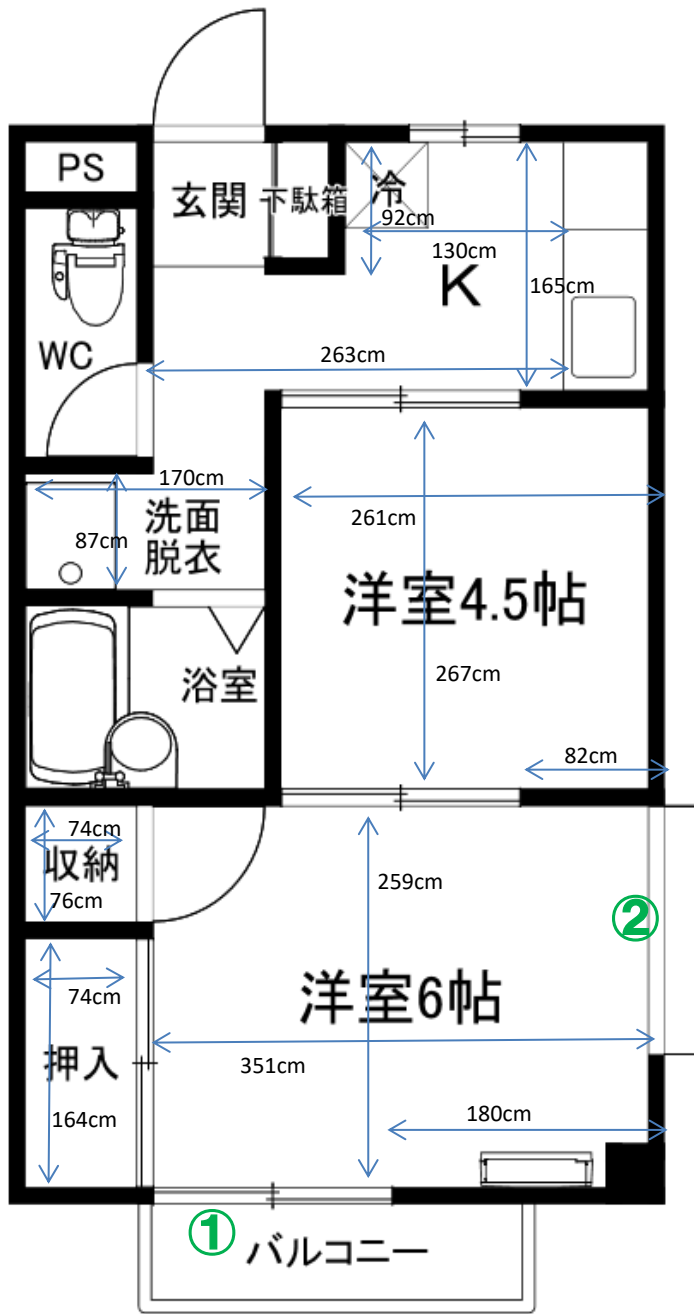

# パークシティKASUGA

※部屋によって反転、多少の誤差がある場合がございます。

<b>ブレーカー</b>	<b>トイレ</b>
40A	温水洗浄便座
<b>カーテンレール</b>	<b>お風呂</b>
① 壁付2本 幅175× 高さ 床まで216cm	
② 壁付2本 幅180×高さ110cm	
<b>洗濯機置場</b>	<b>バルコニー</b>
幅74×奥行58cm	
<b>ガスコンロ置場</b>	<b>照明</b>
幅59cm	キッチン:あり 居室:あり (2箇所) 廊下:あり
<b>台所シンク</b>	<b>その他</b>
シンク内 幅54×奥行42 まな板スペース 幅44cm	

日付:2018年10月8日

部屋: 101号室