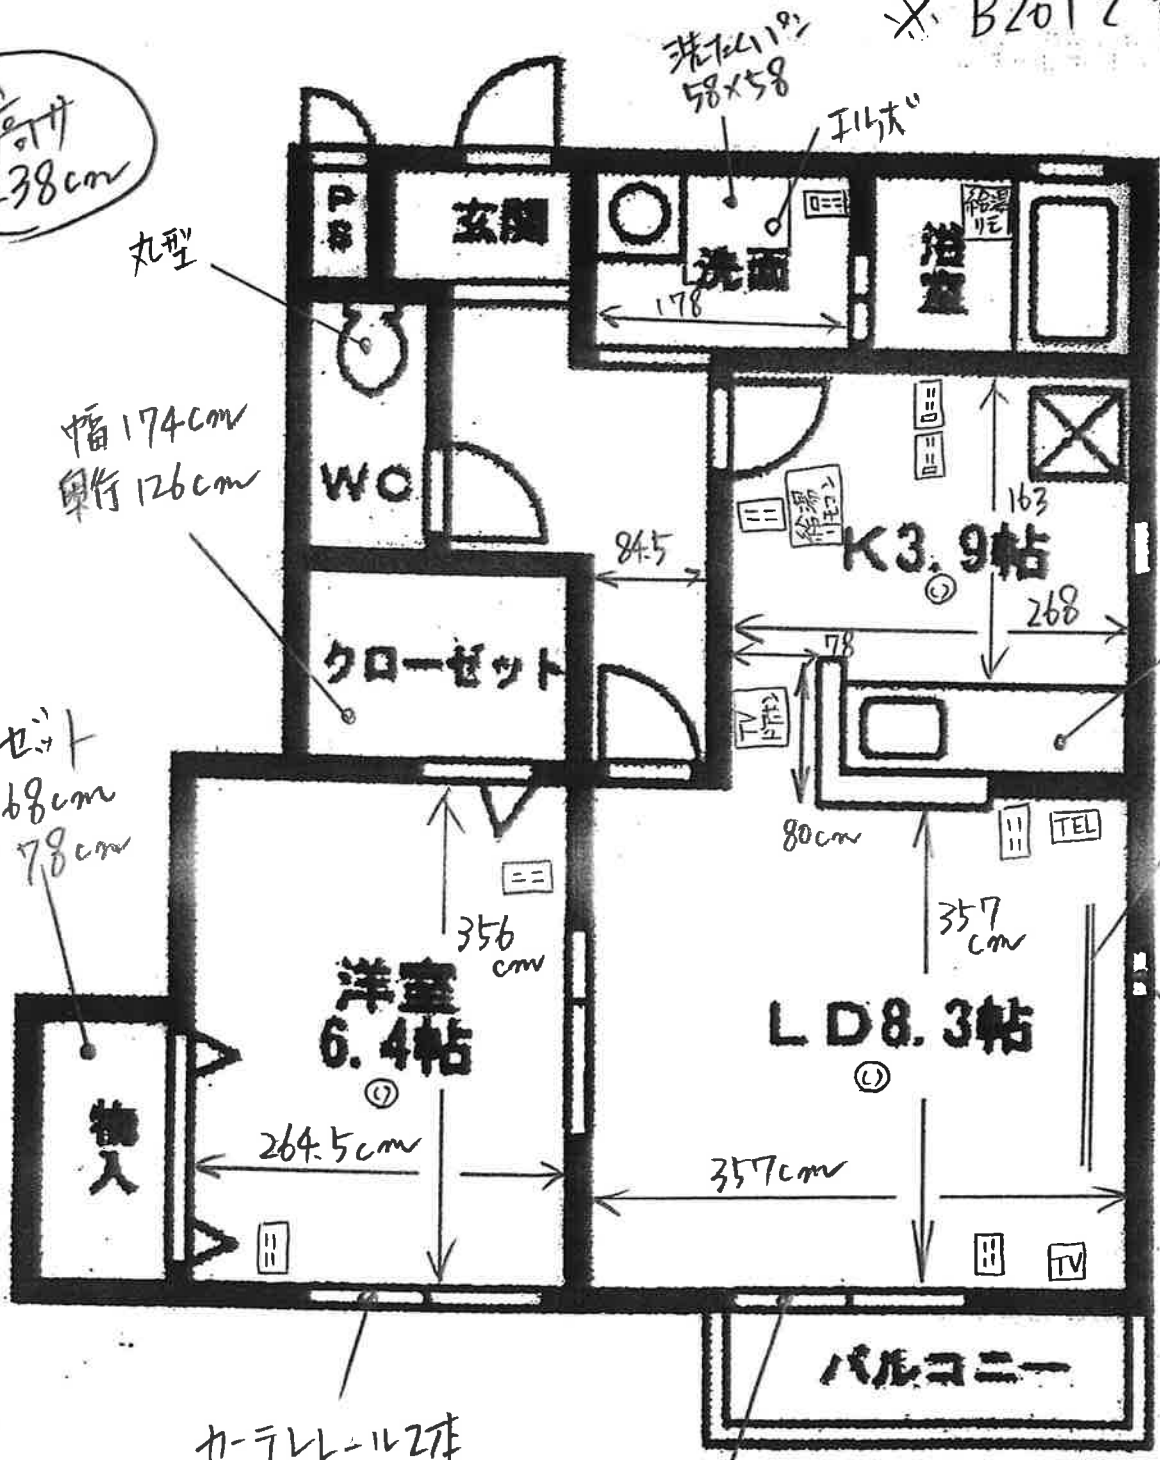

マンション・メゾン 寸法表

46.03 m²

※ B2012 計測

天井高
238cm

丸型

幅 174cm
奥行 126cm

クローゼット
幅 168cm
奥行 78cm

αは
+15~+20cm

カーペット
幅 180cm
高 123cm + α

カーペット
幅 180cm
高 210cm

多少の誤差はご了承ください