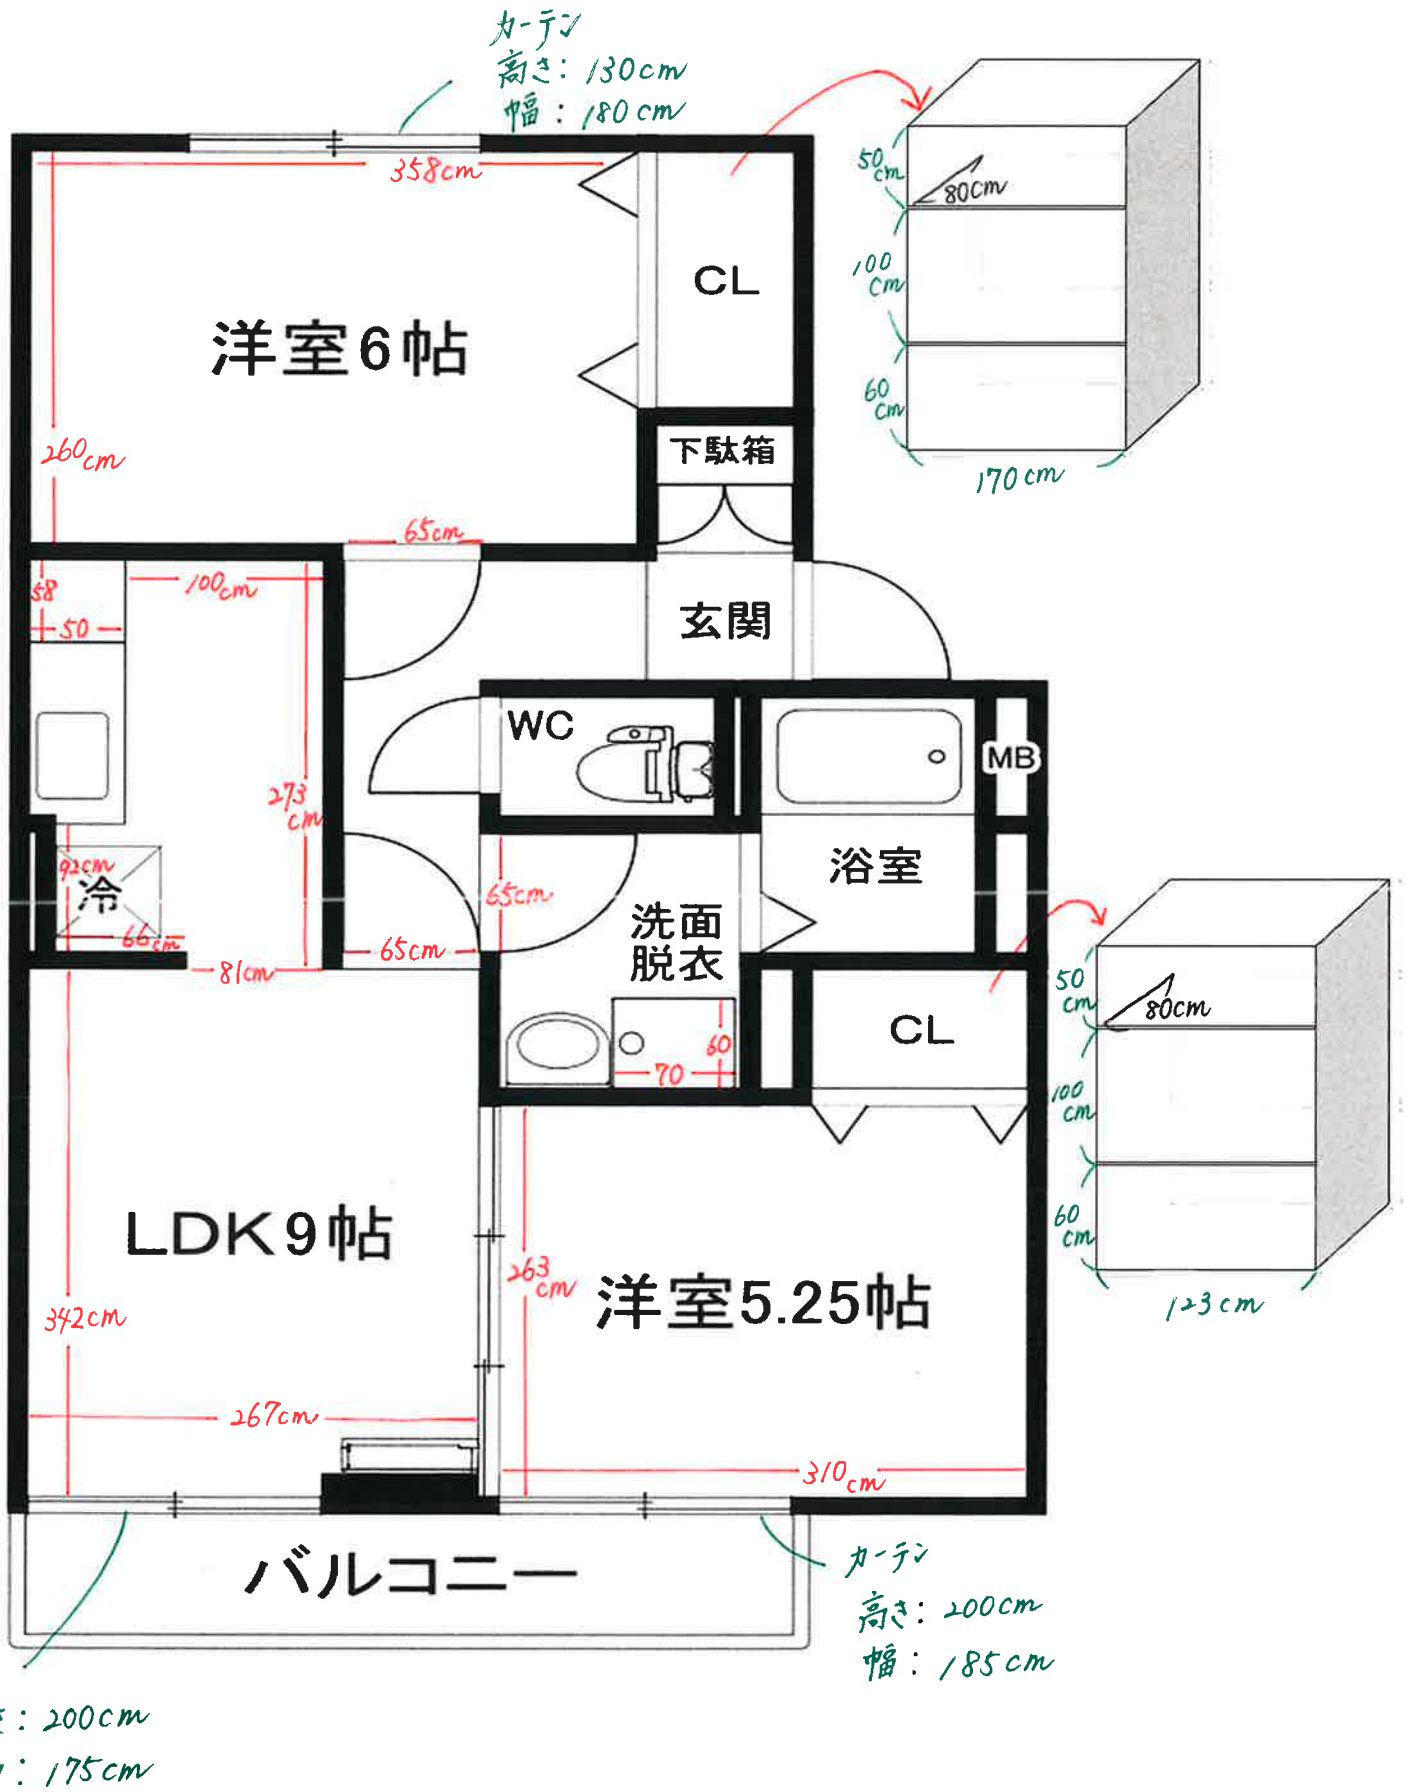

ウインディア高野 B棟 55.90 m²

※部屋により多少の誤差がありますので参考程度にご利用ください。(左右反転有)