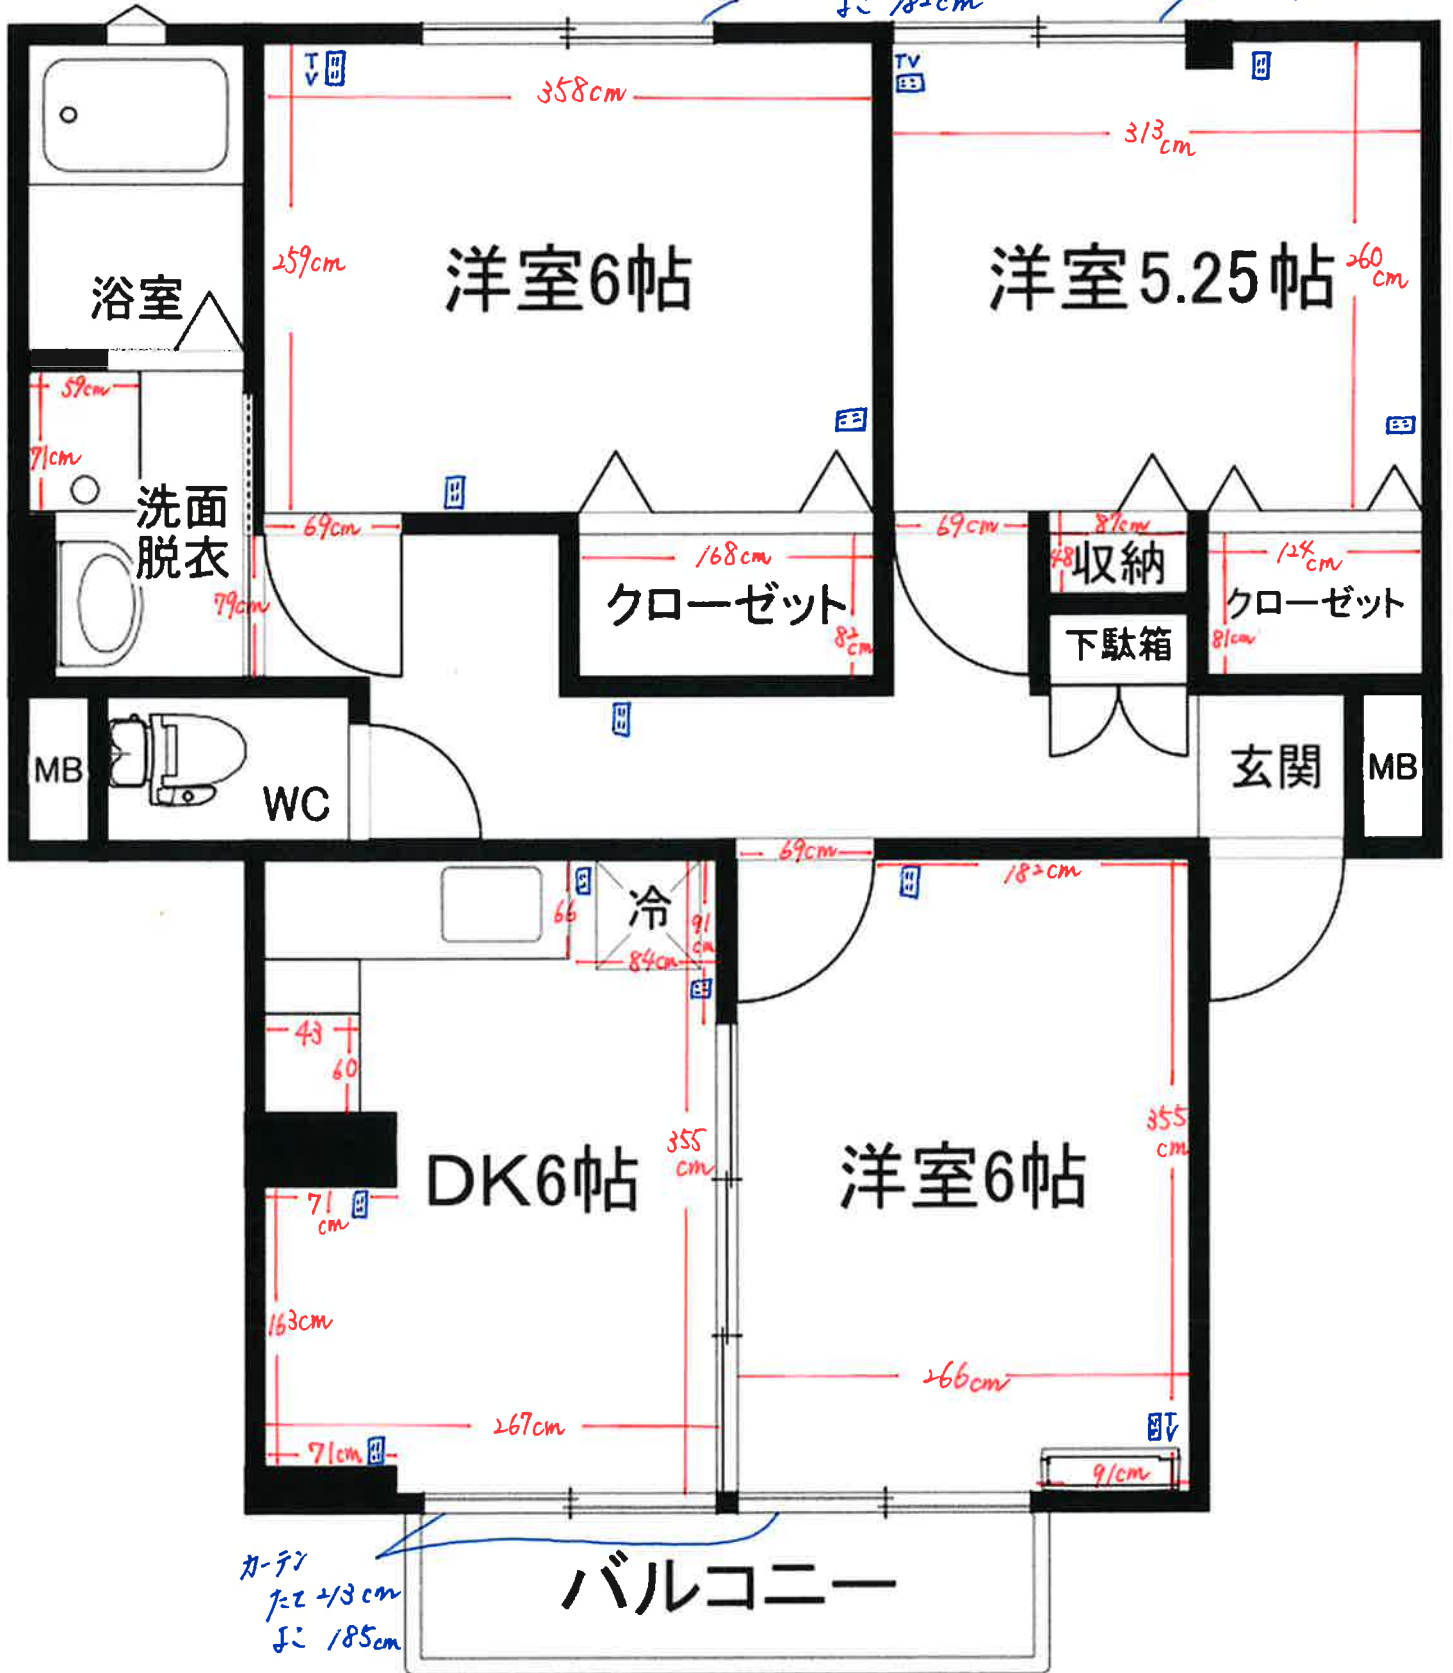

ウインディア高野 A棟 59.32 m² Bタイプ

カーテン
f=2 135cm~
f=1 182cm

カーテン
f=2 135cm~
f=1 182cm

多少の誤差があります。

左右反転している場合もございます。