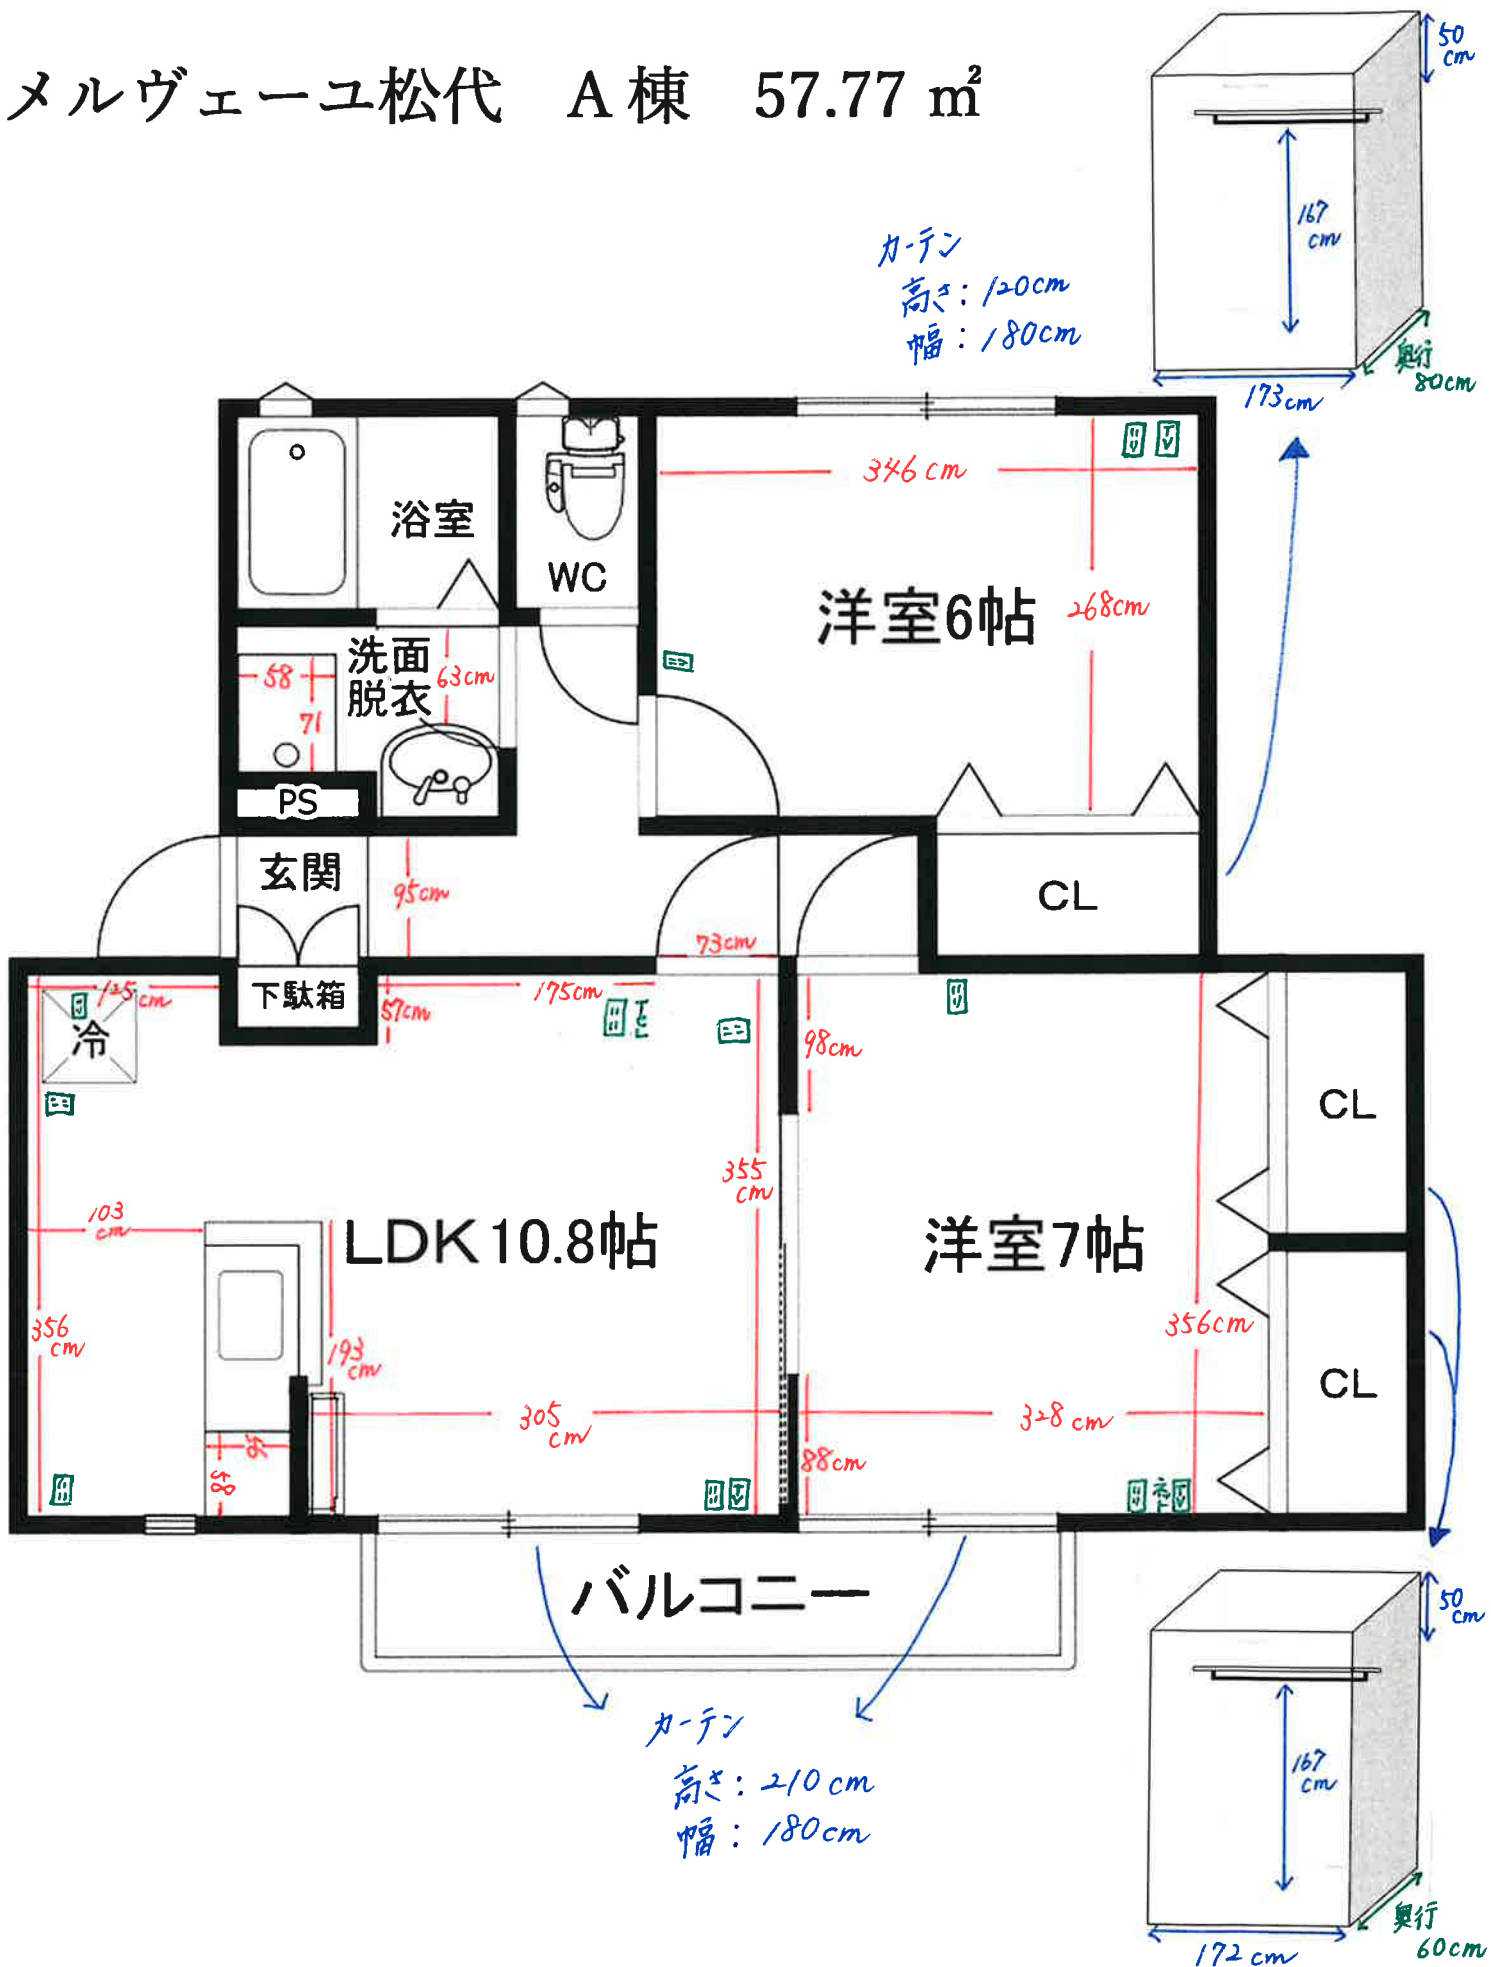

メルヴェーユ松代 A棟 57.77 m²

※部屋によって反転、多少の誤差がある場合がございます。