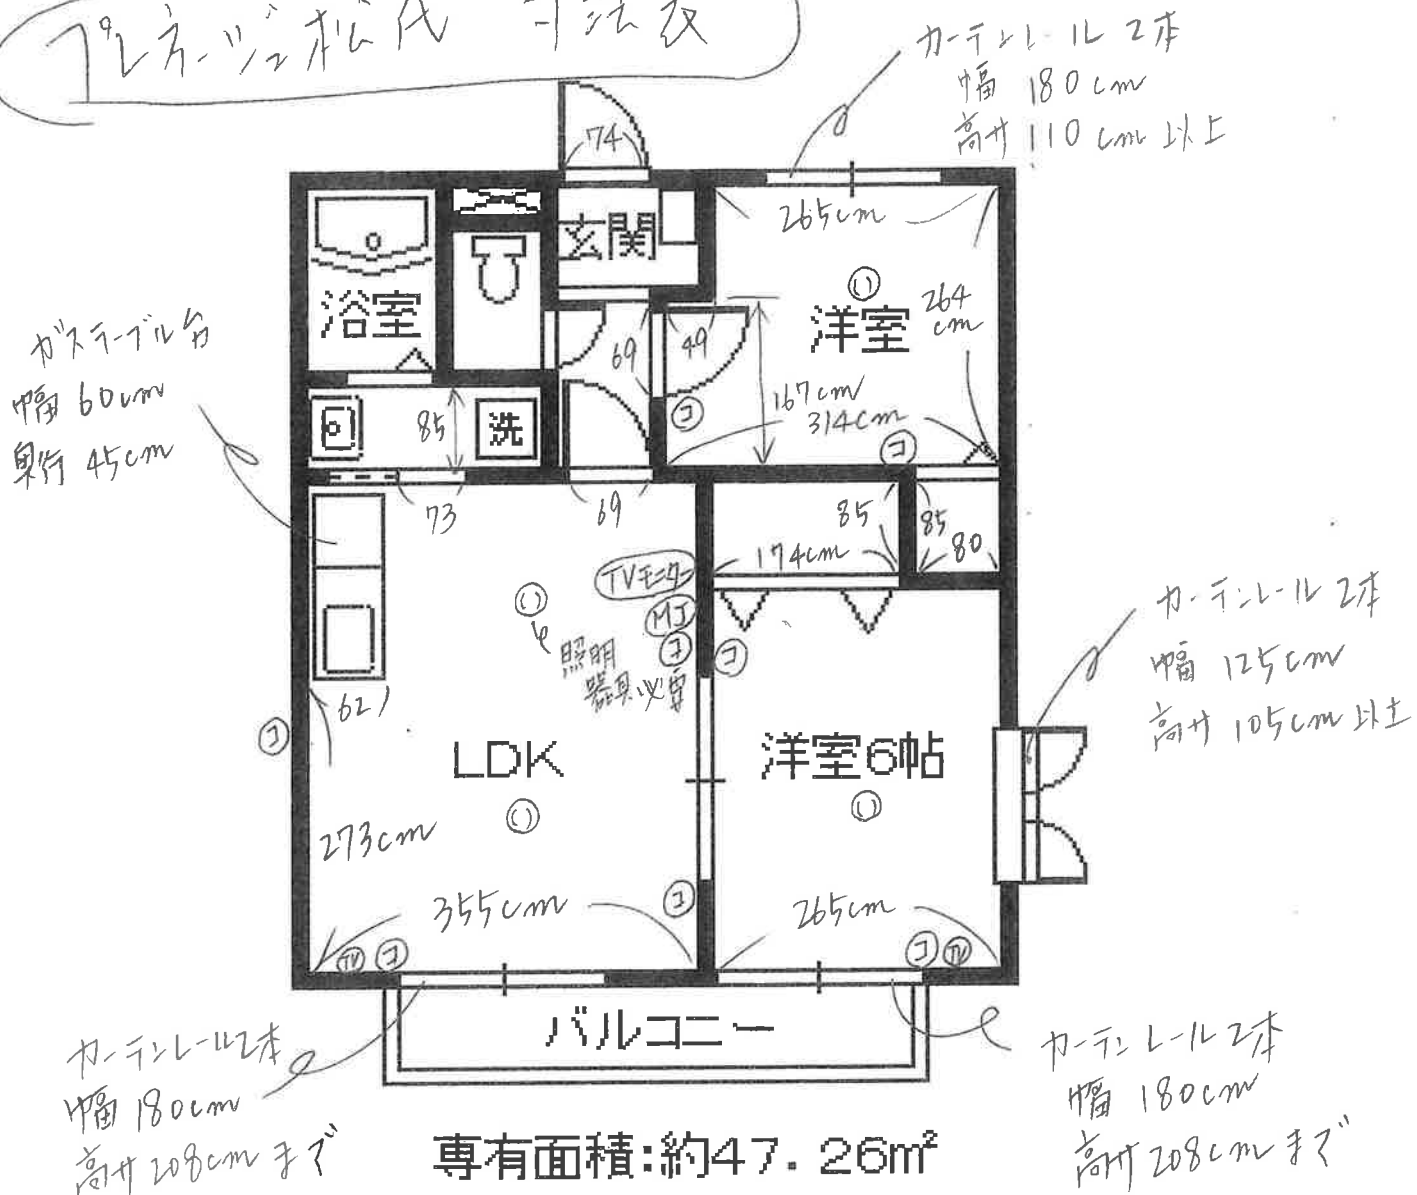

7⁹ 新築 松代 寸法表

※間取りは全て同じです(反対側の角部屋はLDKに出窓)

- ① 照明器具の取付箇所 ... 4箇所あります。
- ② テレビ用アウトレット
- ③ インセット位置
- ④ MJ 電話用モジュラージャック
- ⑤ TVE=ター TVインターホン