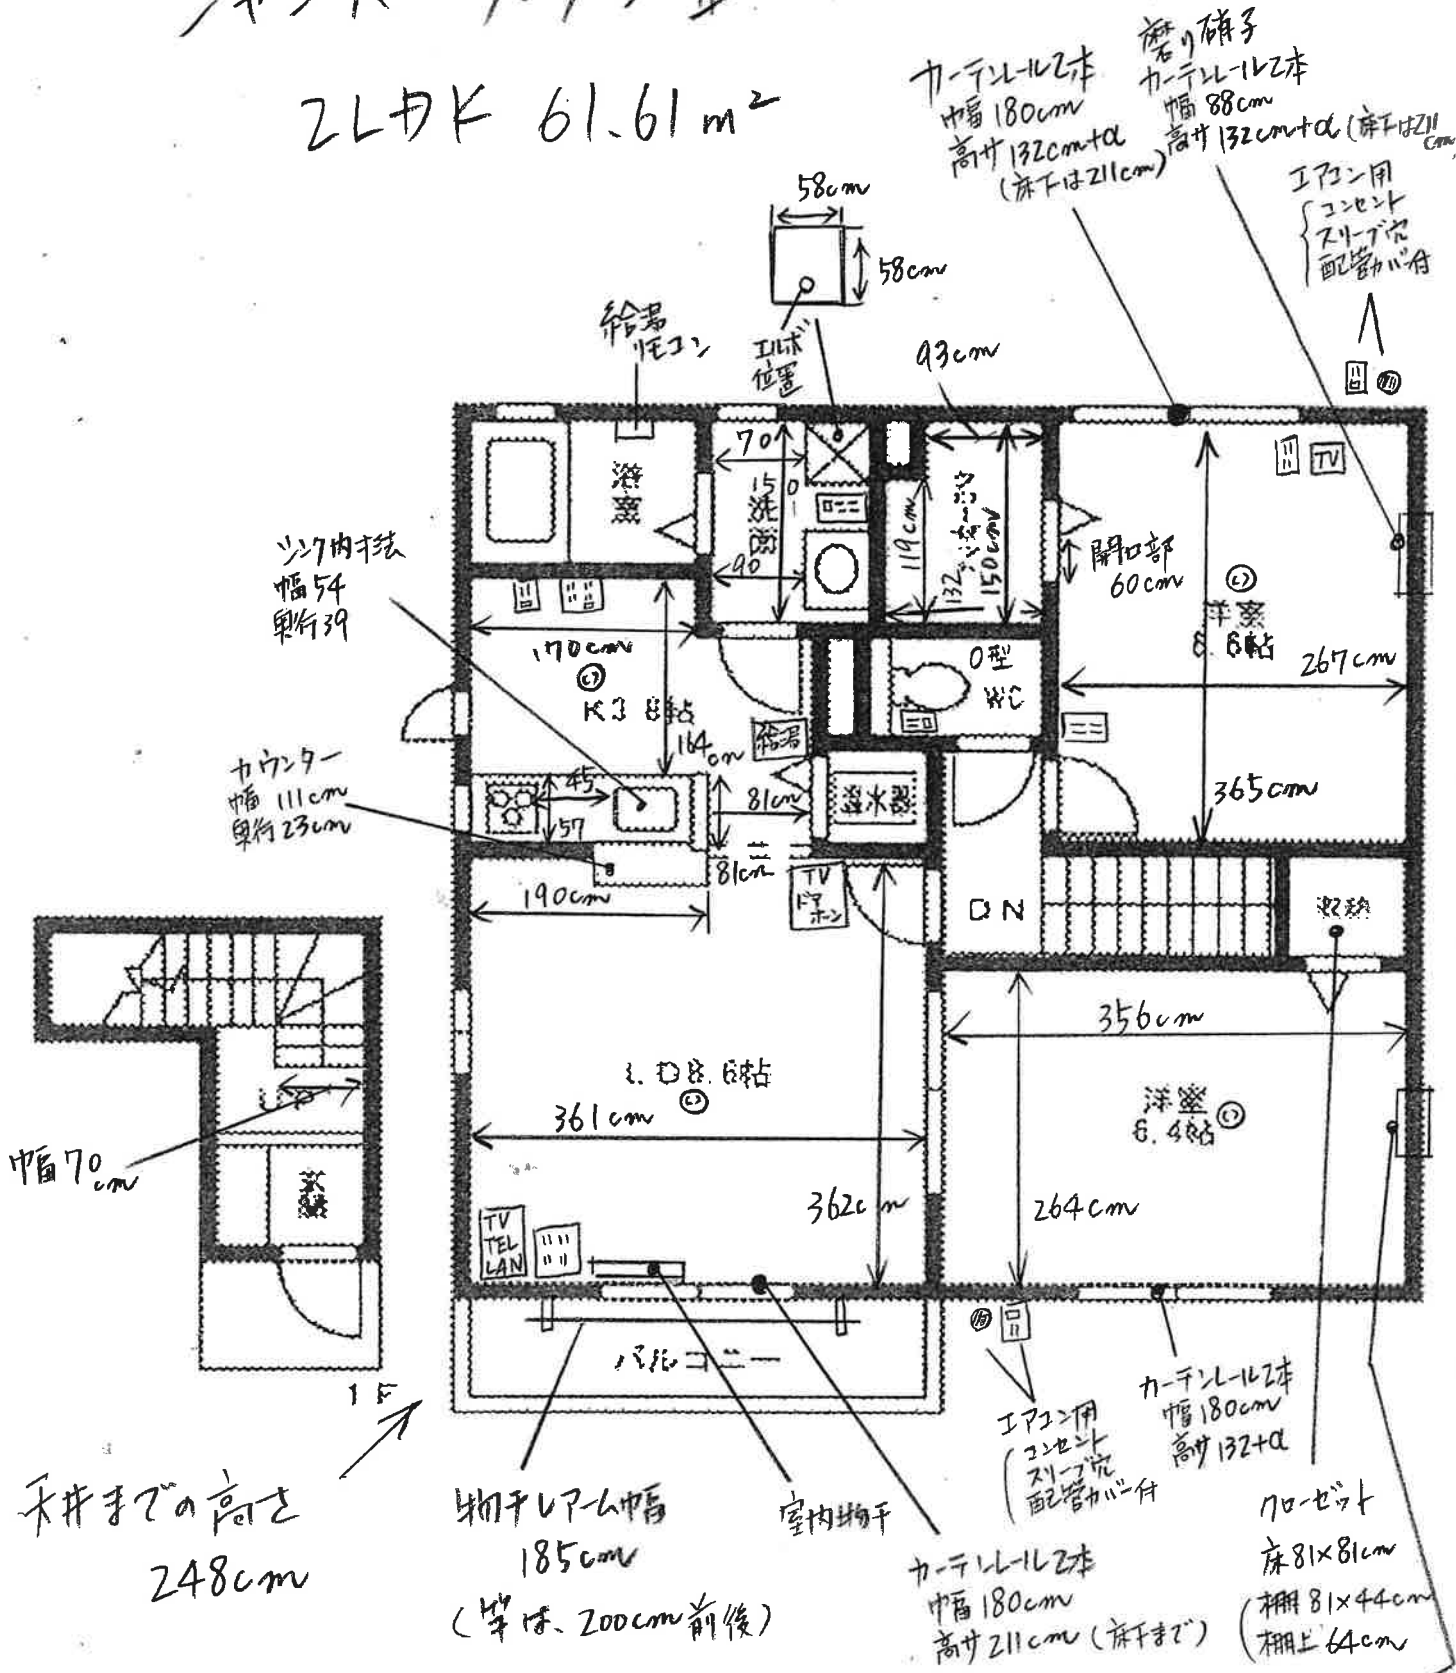

シヤンス・メゾンⅡ

2LDK 61.61m²

H21.3.17 測り定
(A-202号室)

磨り硝子
カーテン1L2本
幅88cm
高さ132cm+α

カーテン1L2本
幅180cm
高さ211cm (床下打)
イオン用
(コンセント
スリッパ
配管カバー付)
170cm x 81cm
床81x81cm
(棚上64cm)

物干1P-幅
185cm
(床下、200cm前後)

天井までの高さ
248cm