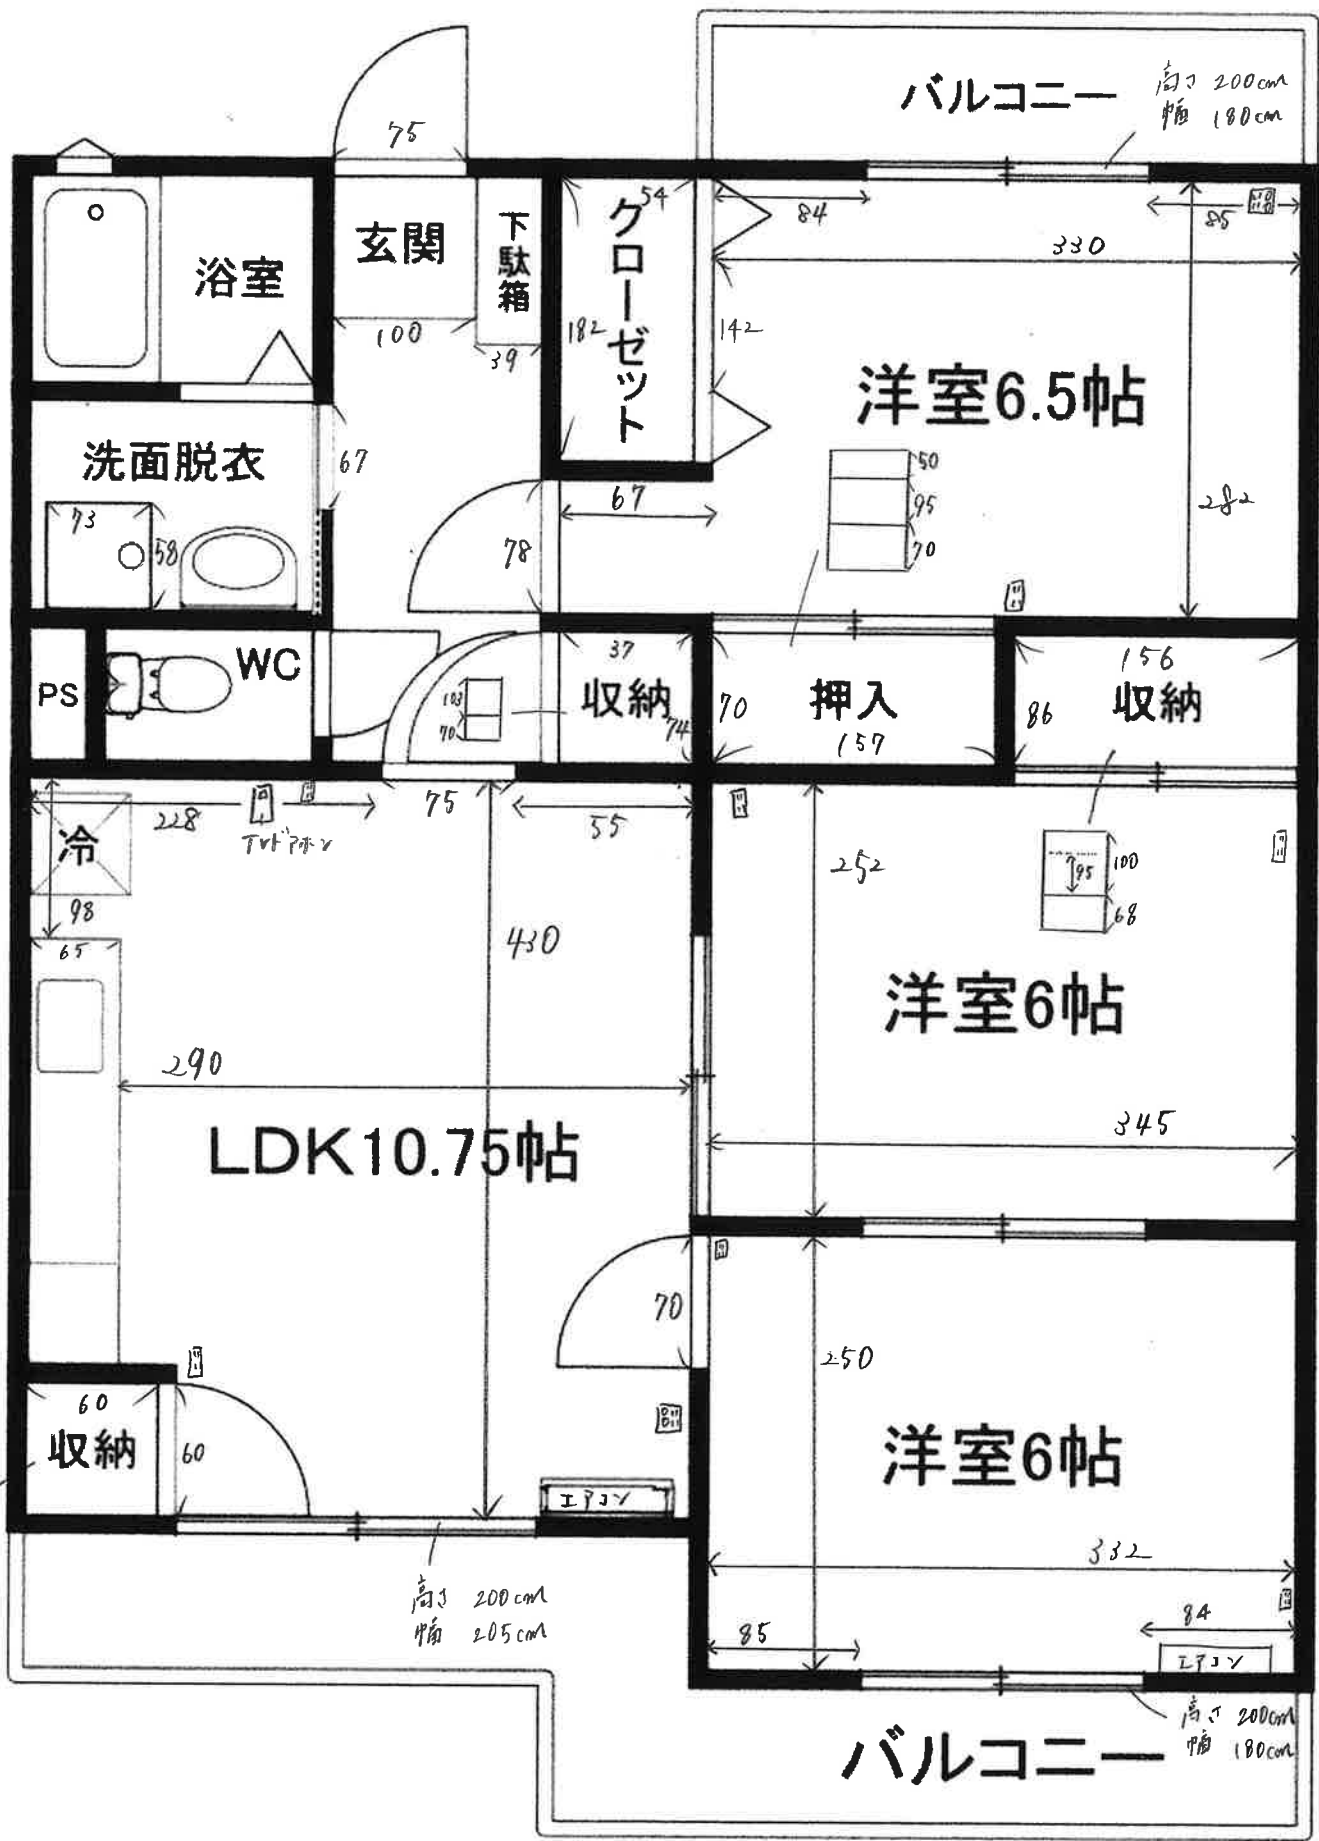

松代レジデンスI Bタイプ

出窓
高さ110cm
巾163cm

出窓
高さ90cm
巾88cm

出窓
高さ90cm
巾88cm

高さ 200cm
巾 205cm

高さ 200cm
巾 180cm