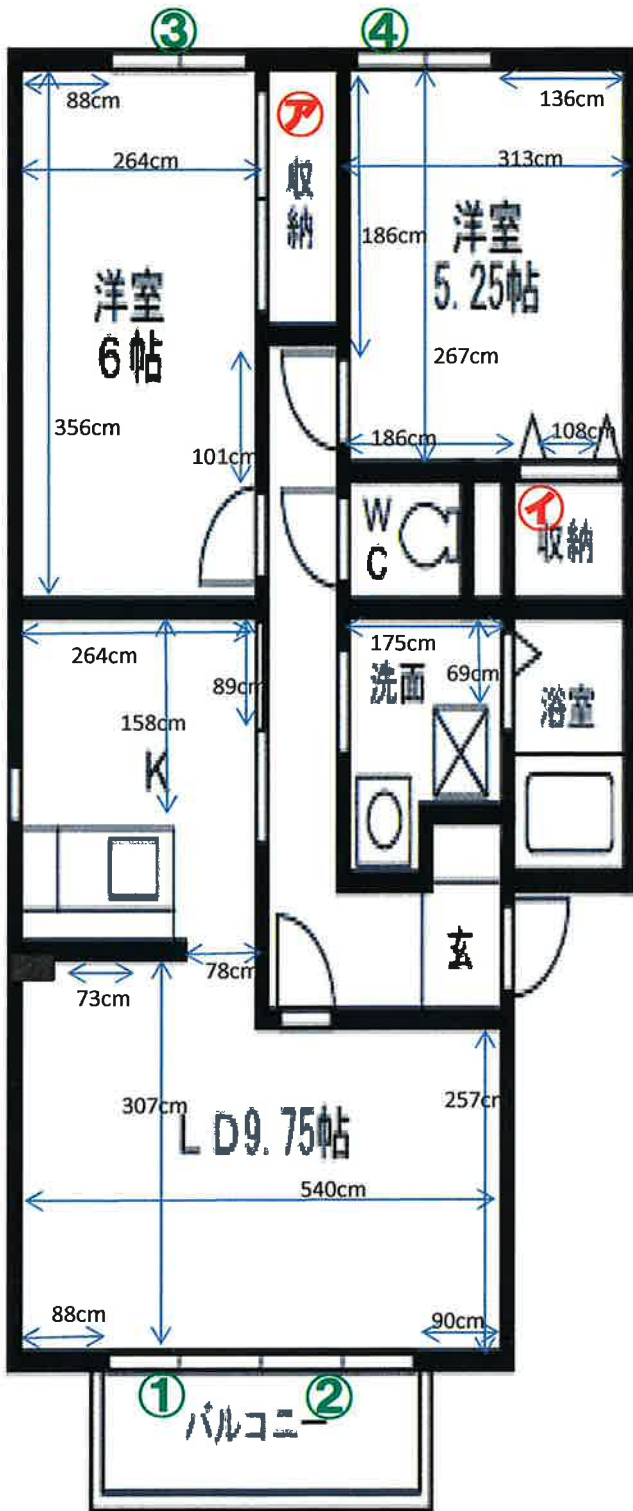

## カーテンレール

①② 壁付2本 幅180×  
高さ 窓枠まで206cm床まで216cm  
③④ 壁付2本 幅180×高さ133cm

## ガスコンロ置場

幅62×奥行44cm

## 台所シンク

シンク内 幅54×奥行44×深さ15cm  
まな板スペース 幅57cm

## お風呂

幅100×奥行65×深さ50cm