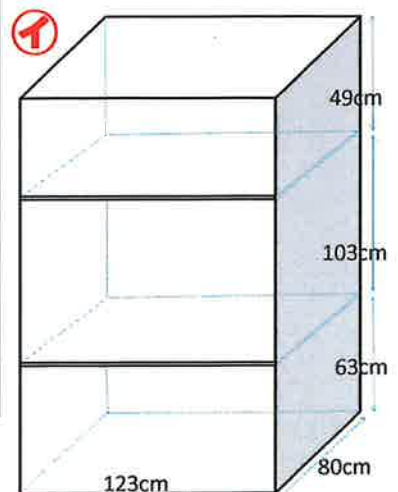

※部屋によって反転、多少の誤差がある場合がございます。