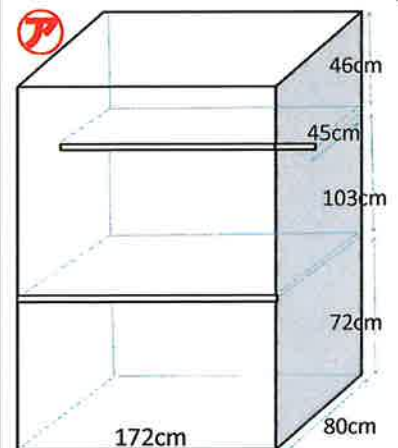

※部屋によって反転、多少の誤差がある場合がございます。