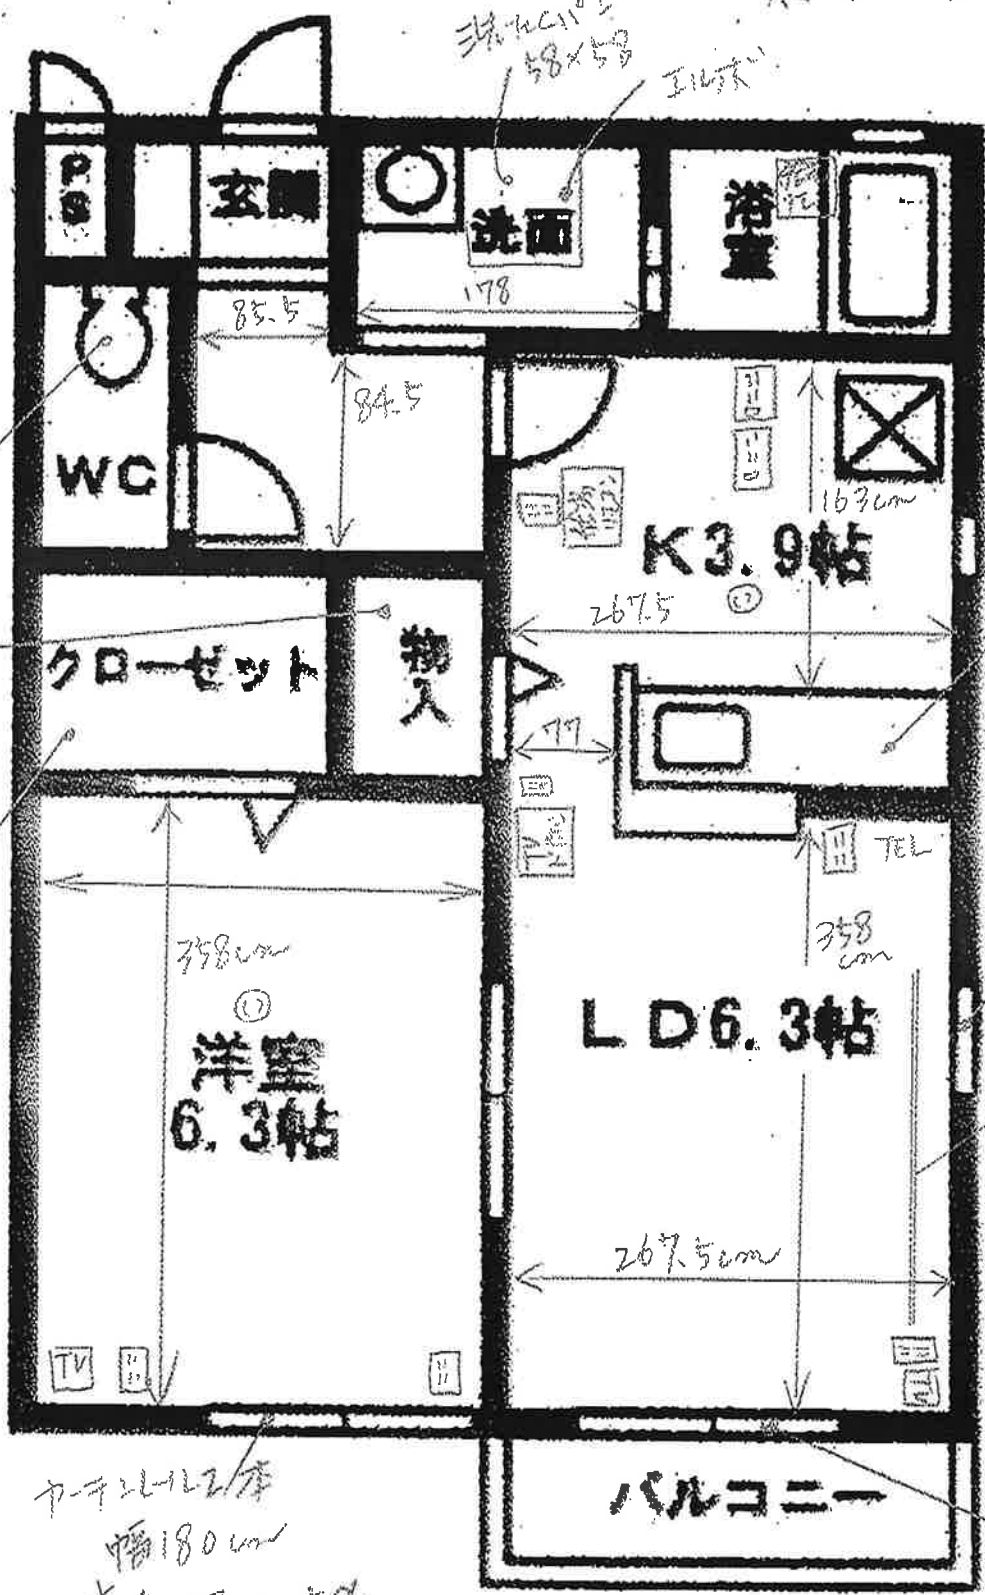

ワン・ルーム寸法表

40.92m²

※ B203 が計測

天井高
238cm

ガスコンロ
置台
幅75cm
奥行48cm

カーペット2床
幅89cm
高さ123+d

室内
物干

カーペット2床
幅180cm
高さ210cm

丸型
俥座
幅123cm
奥行82cm
幅170.5cm
奥行125cm

バルコニー
+15~+20cm

カーペット2床
幅180cm
高さ123cm+d

多少の誤差はご了承ください