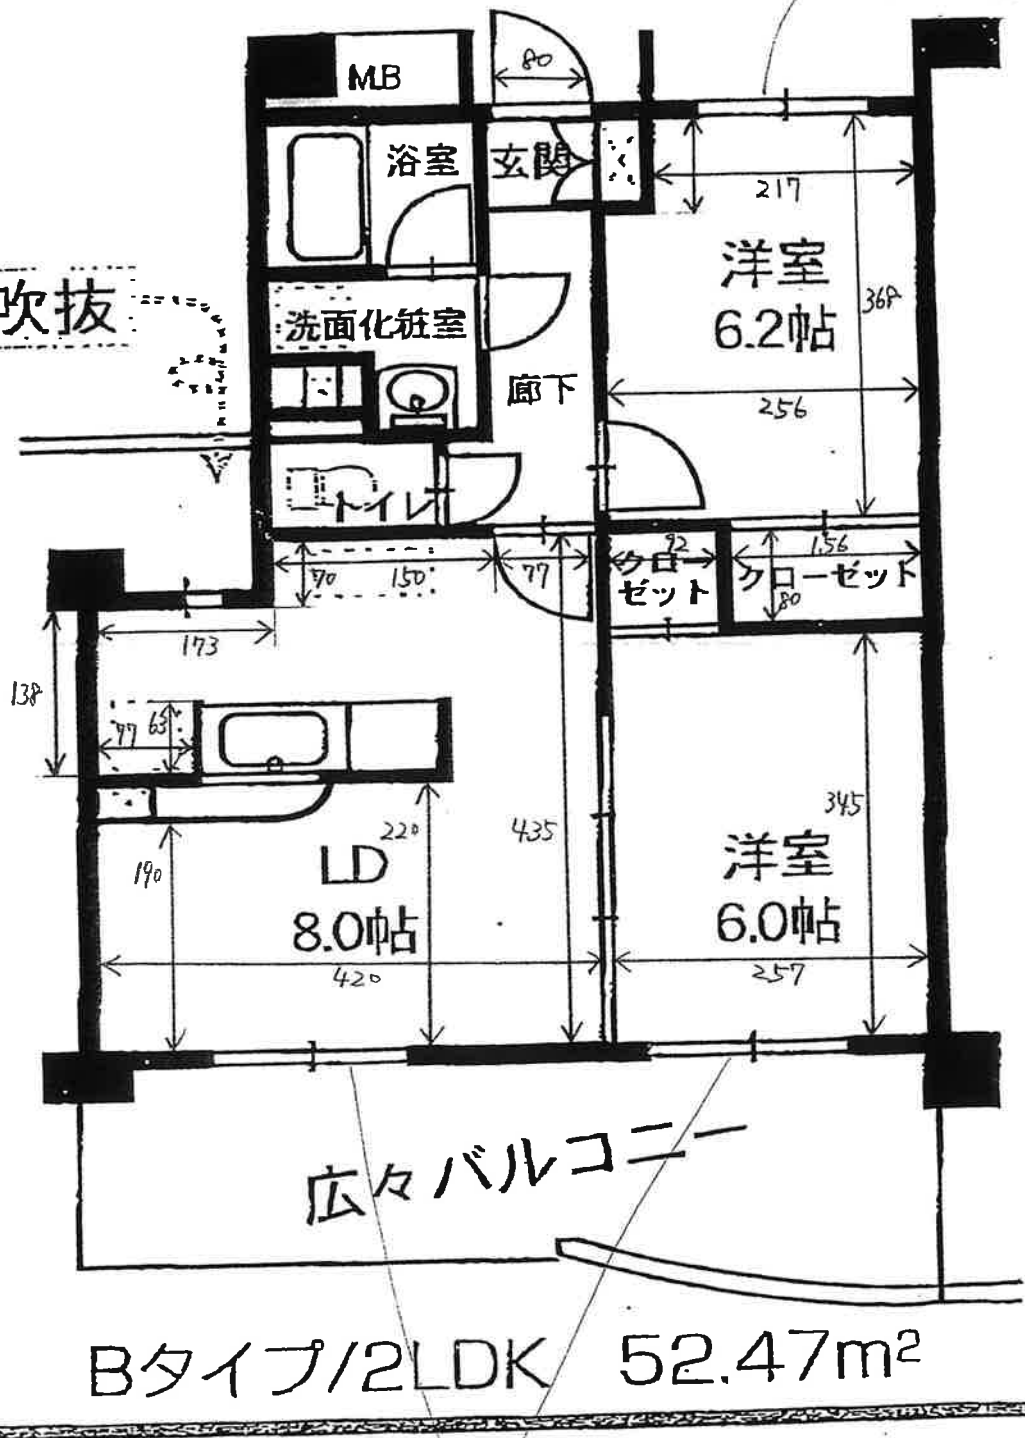

Btype

カーテン
ヨコ 180
タテ 150 (窓枠)

吹抜

Bタイプ/2LDK 52.47m²

カーテン
ヨコ 190
タテ 202 (窓枠)
210 (床まで)

△多少の誤差がある場合がございます。