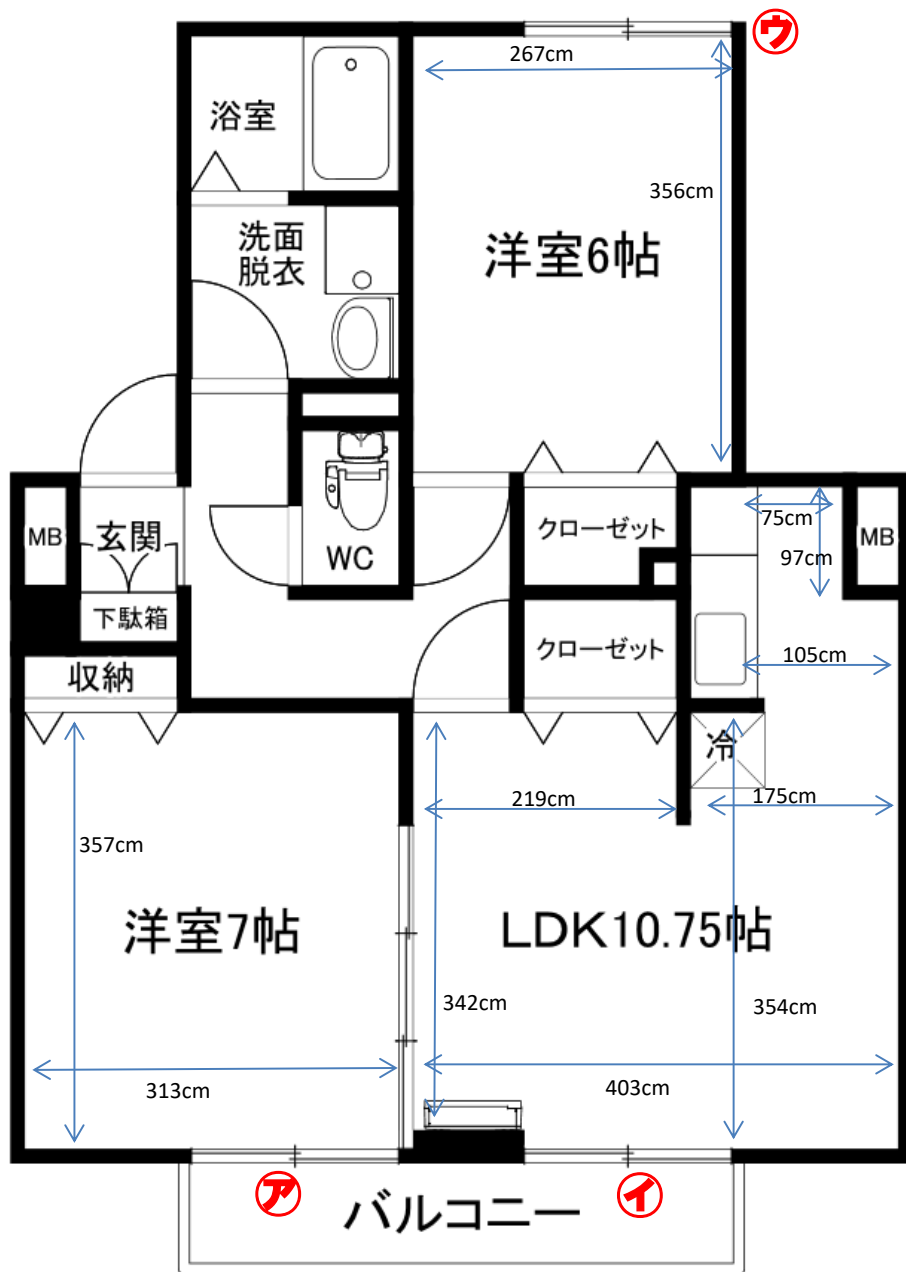

# ウインディア高野 B棟 (58.51㎡)

※部屋によって反転、多少の誤差がある場合がございます。

<b>ブレイカー</b>	<b>トイレ</b>
	温水洗浄便座
<b>カーテンレール</b>	<b>お風呂</b>
ア イ 壁付2本 幅180cm×高さ200cm	
	<b>バルコニー</b>
<b>洗濯機置場</b>	
洗濯パン 幅71×高さ60cm	<b>照明</b>
<b>ガスコンロ置場</b>	
幅58cm×奥行50cm	<b>その他</b>
<b>台所シンク</b>	*カーテン ア 壁付2本 幅180cm×高さ180cm

日付:2018年10月15日

部屋: B102号室