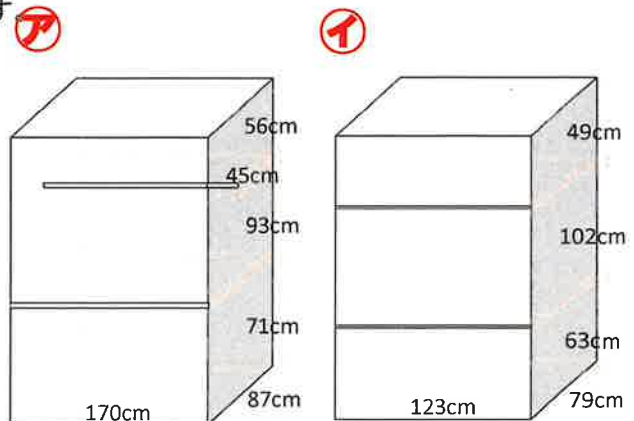

# サンビレッジAbby A棟

※部屋によって反転、多少の誤差がある場合がございます

<b>ブレーカー</b> 30A	<b>トイレ</b> 温水洗浄便座
<b>カーテンレール</b> ①② 壁付2本 幅180× 高さ 窓枠まで205cm床まで213cm	<b>お風呂</b> 幅100×奥行65×深さ50cm
③ 壁付2本 幅180×高さ133cm	<b>バルコニー</b> 奥行き 90cm 物干し竿 186cm以上
<b>洗濯機置場</b> 幅70×奥行58cm 蛇口までの高さ101cm	<b>照明</b> キッチン:なし 居室:なし(3箇所) 廊下:あり
<b>ガスコンロ置場</b> 幅62×奥行44cm	<b>その他</b>
<b>台所シンク</b> シンク内 幅54×奥行44×深さ15cm まな板スペース 幅57cm	

日付:2016年7月15日  
部屋: A201号室