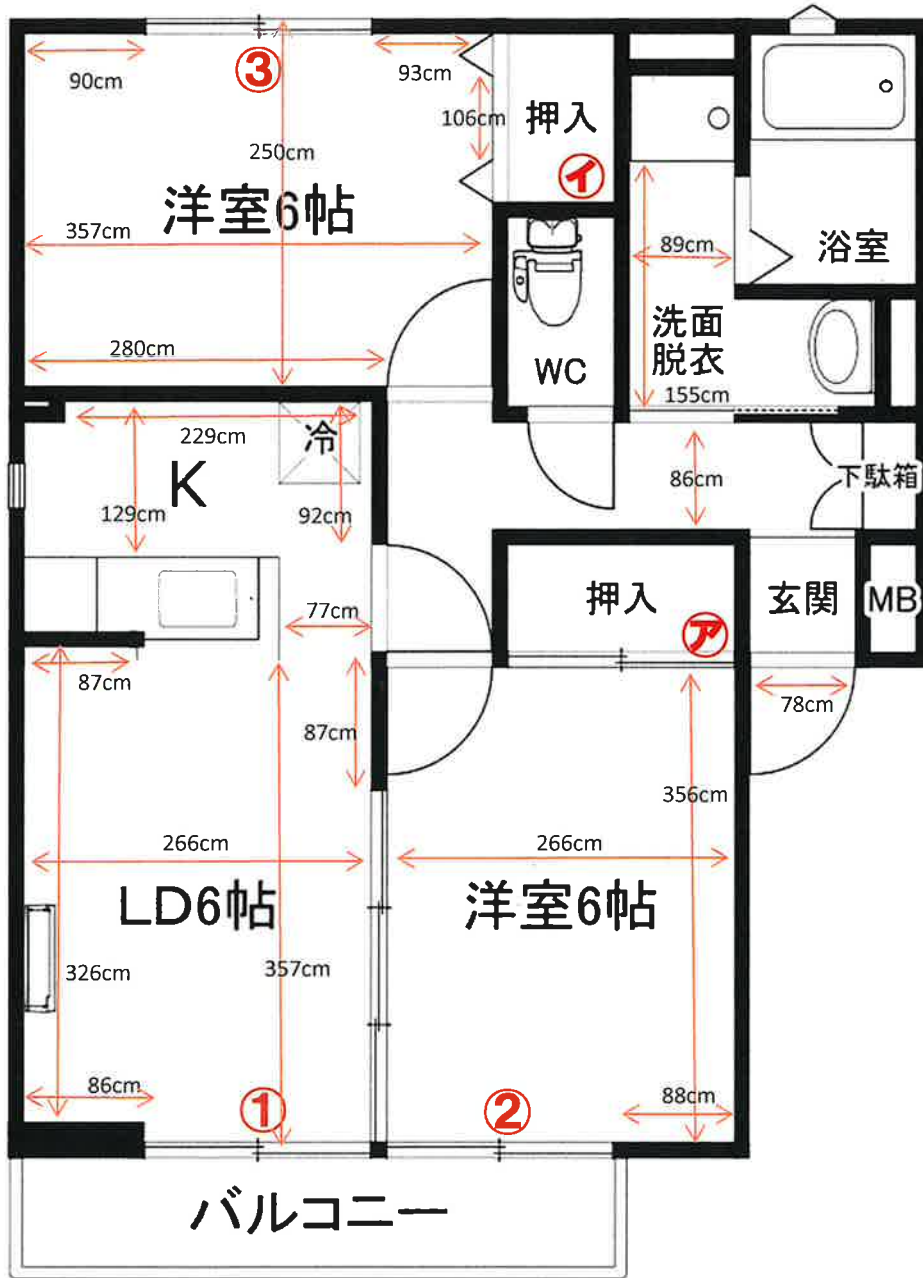

# サンビレッジAbby A棟

※部屋によって反転、多少の誤差がある場合がございます

<b>ブレーカー</b> 30A	<b>トイレ</b> 温水洗浄便座
<b>カーテンレール</b> ①② 壁付2本 幅180× 高さ 窓枠まで205cm床まで213cm	<b>お風呂</b> 幅100×奥行65×深さ50cm
③ 壁付2本 幅180×高さ133cm	<b>バルコニー</b> 奥行き 90cm 物干し竿 186cm以上
<b>洗濯機置場</b> 幅70×奥行58cm 蛇口までの高さ101cm	<b>照明</b> キッチン:なし 居室:なし(3箇所) 廊下:あり
<b>ガスコンロ置場</b> 幅62×奥行44cm	<b>その他</b>
<b>台所シンク</b> シンク内 幅54×奥行44×深さ15cm まな板スペース 幅57cm	

日付:2016年7月15日  
部屋: A201号室