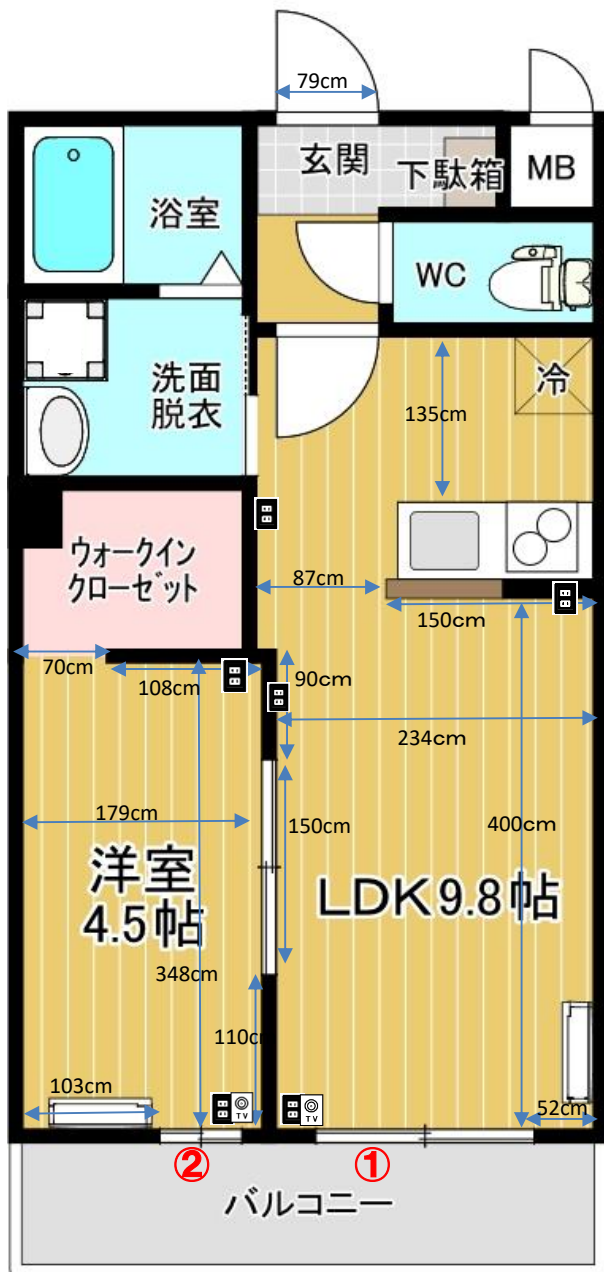

グランチェスタ 2階

2023年10月11日
207号室で計測

※201, 202, 203, 205は反転タイプ

ブレーカー

50A

カーテンレール

①壁付2本 幅190×高さ200cm

②壁付2本 幅92×高さ92cm

洗濯機置場

洗濯パン 60×60cm

蛇口までの高さ 127cm

ガスコンロ置場

IH (2口)

台所シンク

まな板スペース 幅30cm

トイレ

温水洗浄便座

バルコニー

奥行 75cm

物干し竿 157cm以上

照明

設備でついております

※部屋により多少の誤差がありますので参考程度にご利用ください(左右反転有)
 ※表記以外の寸法に関しては各自ご対応ください。個別の問合せ、採寸のお願い等は受付けておりません。
 ※カーテンの寸法はランナーから床までのサイズとなります。