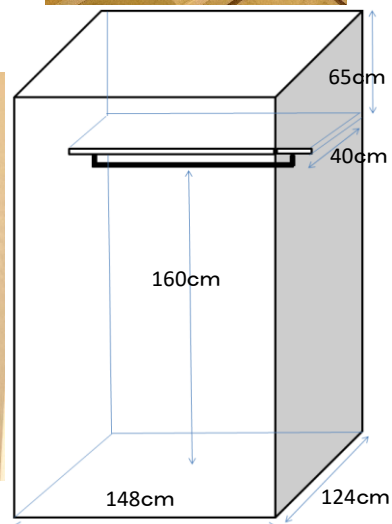

洗濯機置場

洗濯パン 60×60cm

蛇口までの高さ 127cm

ガスコンロ置場

IH (2口)

台所シンク

まな板スペース 幅30cm

トイレ

温水洗浄便座

バルコニー

奥行 75cm

物干し竿 157cm以上

照明

設備でついております

※部屋により多少の誤差がありますので参考程度にご利用ください(左右反転有)
 ※表記以外の寸法に関しては各自ご対応ください。個別の問合せ、採寸のお願い等は受付けておりません。
 ※カーテンの寸法はランナーから床までのサイズとなります。