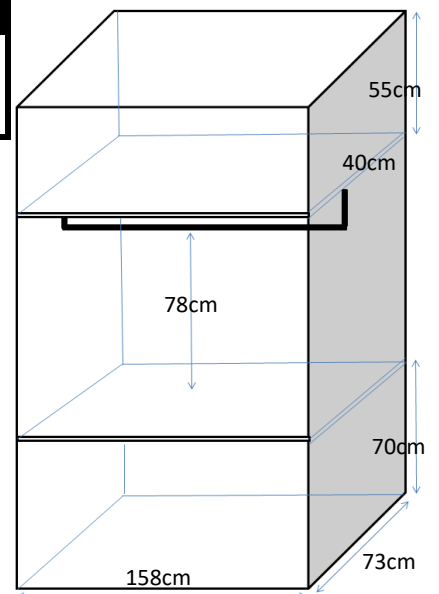

ロマネスクつくば (Aタイプ)

2020年11月5日
204号室で計測

カーテンレール

天井付2本
幅160×高さ130cm

洗濯機置場

洗濯パン 幅60×奥行60cm
蛇口までの高さ 100cm

ガスコンロ置場

IH(1口)

トイレ

U型便座

お風呂

幅100×奥行45cm 深さ50cm

バルコニー

物干し竿 幅172cm以上

照明

キッチン: あり
洋室: あり

※部屋により多少の誤差がありますので
参考程度にご利用ください(左右反転有)
※表記以外の寸法に関しては各自ご対応ください。
個別の問合せ、採寸のお願い等は受付けて
おりません。
※カーテンの寸法はランナーから
のサイズとなります。