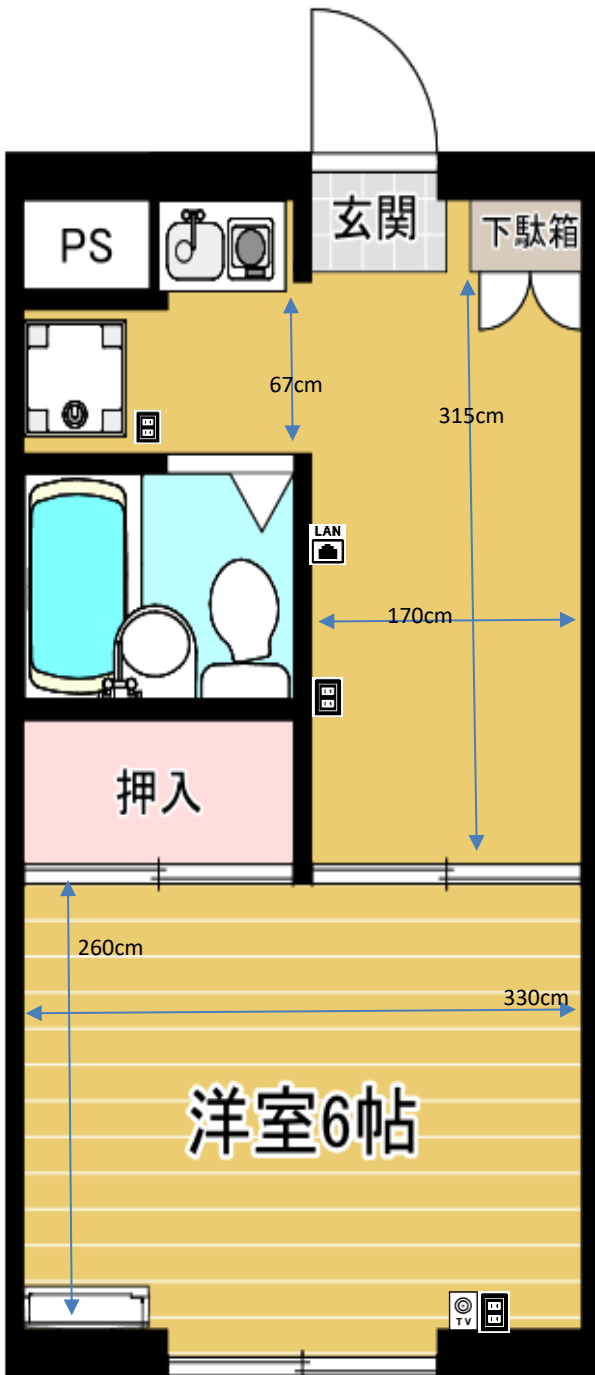

ロマネスクつくば (Aタイプ)

2020年11月5日
204号室で計測

カーテンレール

天井付2本
幅160×高さ130cm

洗濯機置場

洗濯パン 幅60×奥行60cm
蛇口までの高さ 100cm

ガスコンロ置場

IH(1口)

トイレ

U型便座

お風呂

幅100×奥行45cm 深さ50cm

バルコニー

物干し竿 幅172cm以上

照明

キッチン: あり
洋室: あり

※部屋により多少の誤差がありますので
参考程度にご利用ください(左右反転有)
※表記以外の寸法に関しては各自ご対応ください。
個別の問合せ、採寸のお願い等は受付けて
おりません。
※カーテンの寸法はランナーから
のサイズとなります。