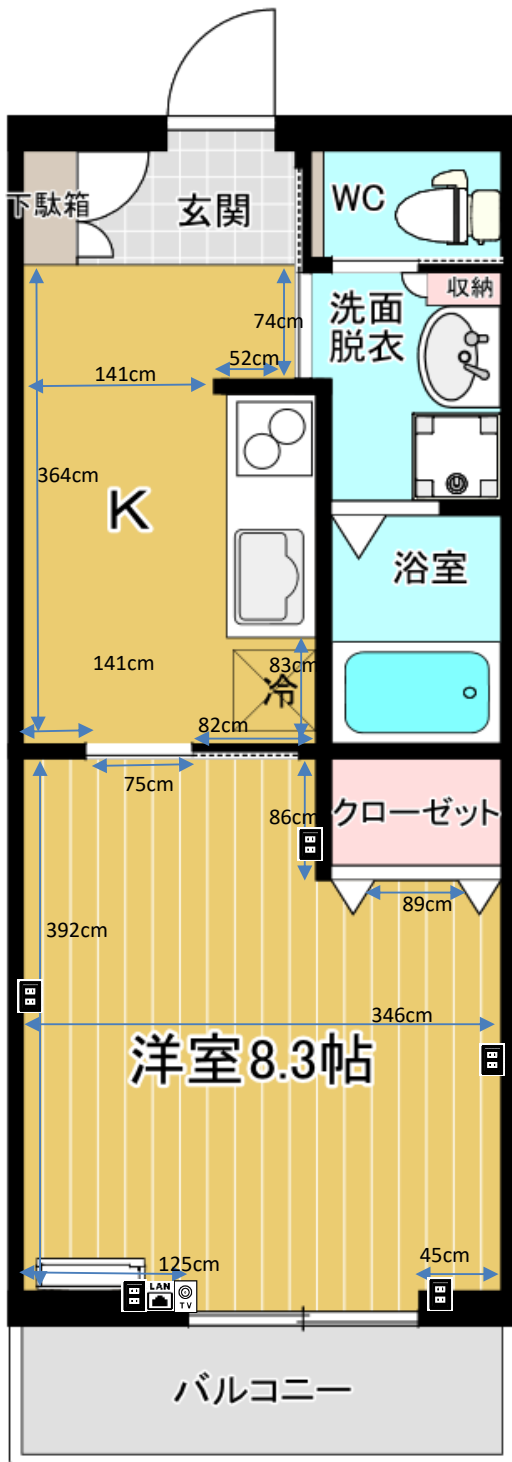

みどり・5 (Bタイプ)

ブレーカー
50A

2020年1月23日
203号室で計測

カーテンレール
天井付2本 幅170×高さ184cm

洗濯機置場
洗濯パン 61×61cm
蛇口までの高さ120cm

ガスコンロ置場
IH (2口)

台所シンク
シンク内 幅52×奥行41×深さ15cm
まな板スペース 幅58cm

トイレ
温水洗浄便座

お風呂
浴槽内
幅103×奥行60×深さ50cm

バルコニー
奥行き 95cm
物干し竿 214cm以上

照明
居室:なし
キッチン通路:なし

その他

※部屋により多少の誤差がありますので
参考程度にご利用ください(左右反転有)
※表記以外の寸法に関しては各自ご対応ください。
個別の問合せ、採寸のお願い等は受付けて
おりません。
※カーテンの寸法はランナーから
床までのサイズとなります。