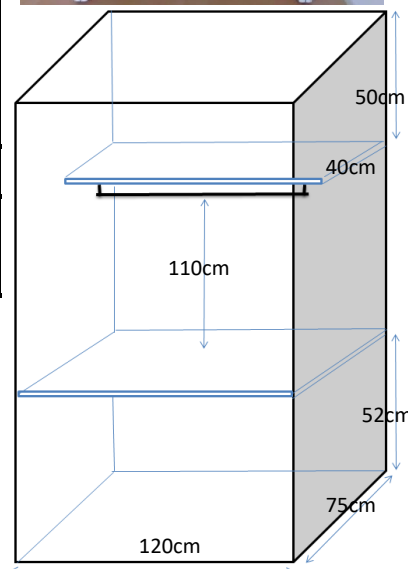

みどり・5 (Bタイプ)

ブレーカー
50A

2020年1月23日
203号室で計測

カーテンレール
天井付2本 幅170×高さ184cm

洗濯機置場
洗濯パン 61×61cm
蛇口までの高さ120cm

ガスコンロ置場
IH (2口)

台所シンク
シンク内 幅52×奥行41×深さ15cm
まな板スペース 幅58cm

トイレ
温水洗浄便座

お風呂
浴槽内
幅103×奥行60×深さ50cm

バルコニー
奥行き 95cm
物干し竿 214cm以上

照明
居室:なし
キッチン通路:なし

その他

※部屋により多少の誤差がありますので
参考程度にご利用ください(左右反転有)
※表記以外の寸法に関しては各自ご対応ください。
個別の問合せ、採寸のお願い等は受付けて
おりません。
※カーテンの寸法はランナーから
床までのサイズとなります。