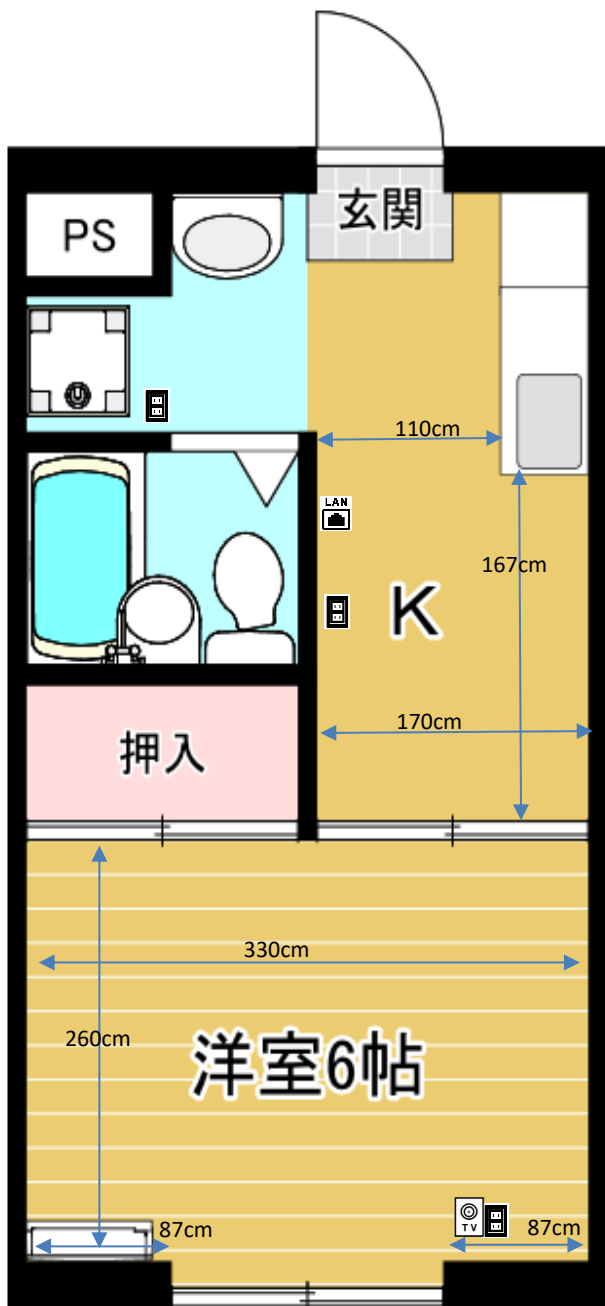

ロマネスクつくば (Bタイプ)

2020年11月5日
110号室で計測

カーテンレール
天井付2本 幅160×高さ130cm
洗濯機置場
洗濯パン 60×60cm 蛇口までの高さ 100cm
ガスコンロ置場
幅60×奥行52cm まな板スペース 幅61cm
トイレ
U型便座
お風呂
幅100×奥行45cm 深さ50cm
バルコニー
物干し竿 幅172cm以上
照明
キッチン: あり 洋室: あり

※部屋により多少の誤差がありますので
参考程度にご利用ください(左右反転有)
※表記以外の寸法に関しては各自ご対応ください。
個別の問合せ、採寸のお願い等は受付けて
おりません。
※カーテンの寸法はランナーから
のサイズとなります。