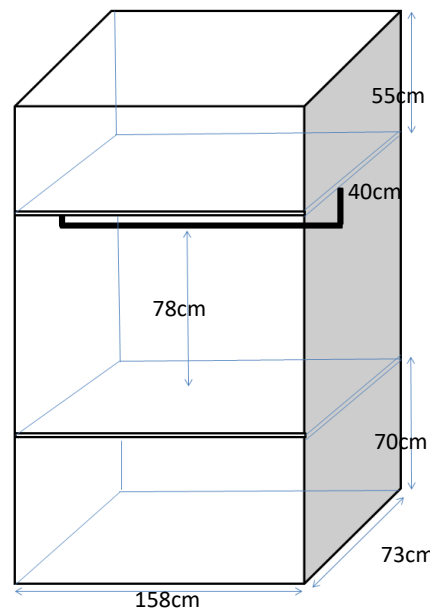

ロマネスクつくば (Bタイプ)

2020年11月5日
110号室で計測

カーテンレール
天井付2本 幅160×高さ130cm
洗濯機置場
洗濯パン 60×60cm 蛇口までの高さ 100cm
ガスコンロ置場
幅60×奥行52cm まな板スペース 幅61cm
トイレ
U型便座
お風呂
幅100×奥行45cm 深さ50cm
バルコニー
物干し竿 幅172cm以上
照明
キッチン: あり 洋室: あり

※部屋により多少の誤差がありますので
参考程度にご利用ください(左右反転有)
※表記以外の寸法に関しては各自ご対応ください。
個別の問合せ、採寸のお願い等は受付けて
おりません。
※カーテンの寸法はランナーから
のサイズとなります。