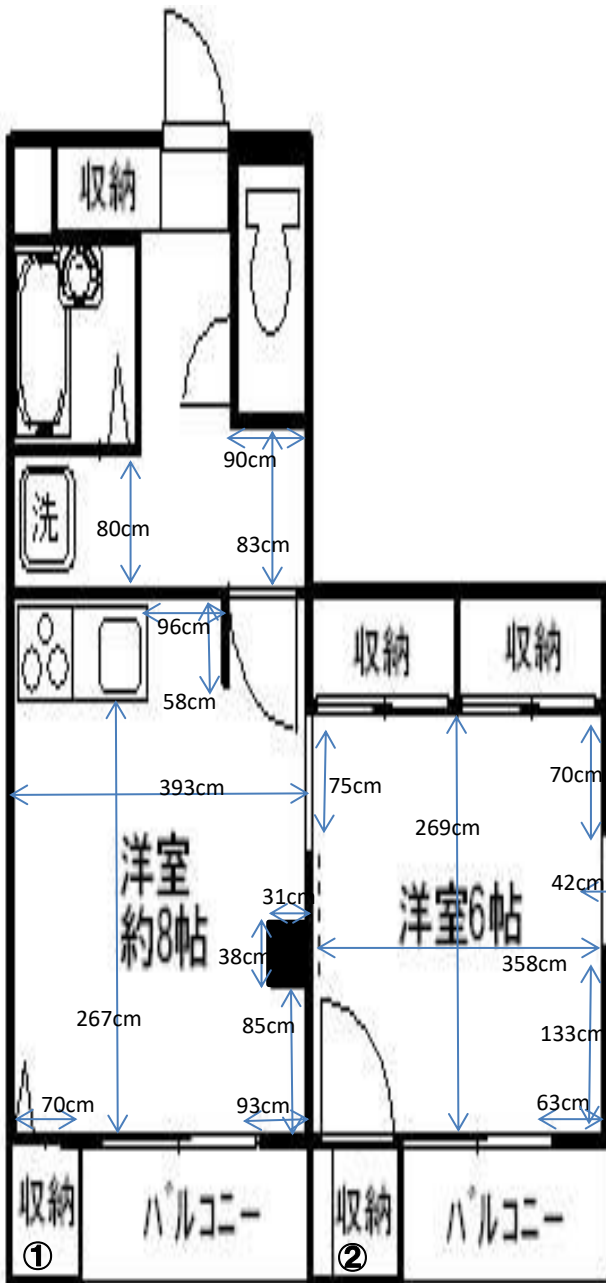

細田マンションA201

ブレーカー
30A

採寸日:2013年8月31日
部屋:A201号室

カーテンレール

8帖:幅194×高さ199 床210cm
6帖:幅200×高さ196 床202cm

洗濯機置場

洗濯パン 幅74×奥行58cm
蛇口までの高さ 104cm

ガスコンロ置場

3口コンロ・グリル付

台所シンク

シンク内 幅55×奥行42×高さ18cm
まな板スペース 幅35cm

トイレ

温水洗浄便座

お風呂

浴槽 幅93×奥行57×深さ53cm

バルコニー

物干し竿 188cm以上
バルコニー奥行 95cm

照明

居室:あり
キッチン通路:あり

その他

洋室6帖の出窓はブラインド付

※ 収納①より②の方が

若干高さがある。他はほぼ同じ。

多少の誤差がある場合がございます。