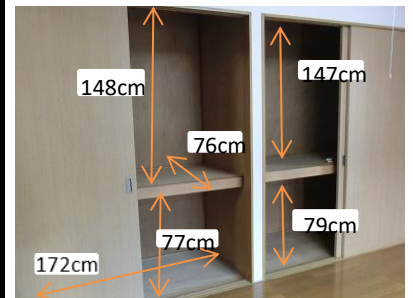

細田マンションA201

ブレーカー
30A

採寸日:2013年8月31日
部屋:A201号室

カーテンレール

8帖:幅194×高さ199 床210cm
6帖:幅200×高さ196 床202cm

洗濯機置場

洗濯パン 幅74×奥行58cm
蛇口までの高さ 104cm

ガスコンロ置場

3口コンロ・グリル付

台所シンク

シンク内 幅55×奥行42×高さ18cm
まな板スペース 幅35cm

トイレ

温水洗浄便座

お風呂

浴槽 幅93×奥行57×深さ53cm

バルコニー

物干し竿 188cm以上
バルコニー奥行 95cm

照明

居室:あり
キッチン通路:あり

その他

洋室6帖の出窓はブラインド付

※ 収納①より②の方が

若干高さがある。他はほぼ同じ。

多少の誤差がある場合がございます。