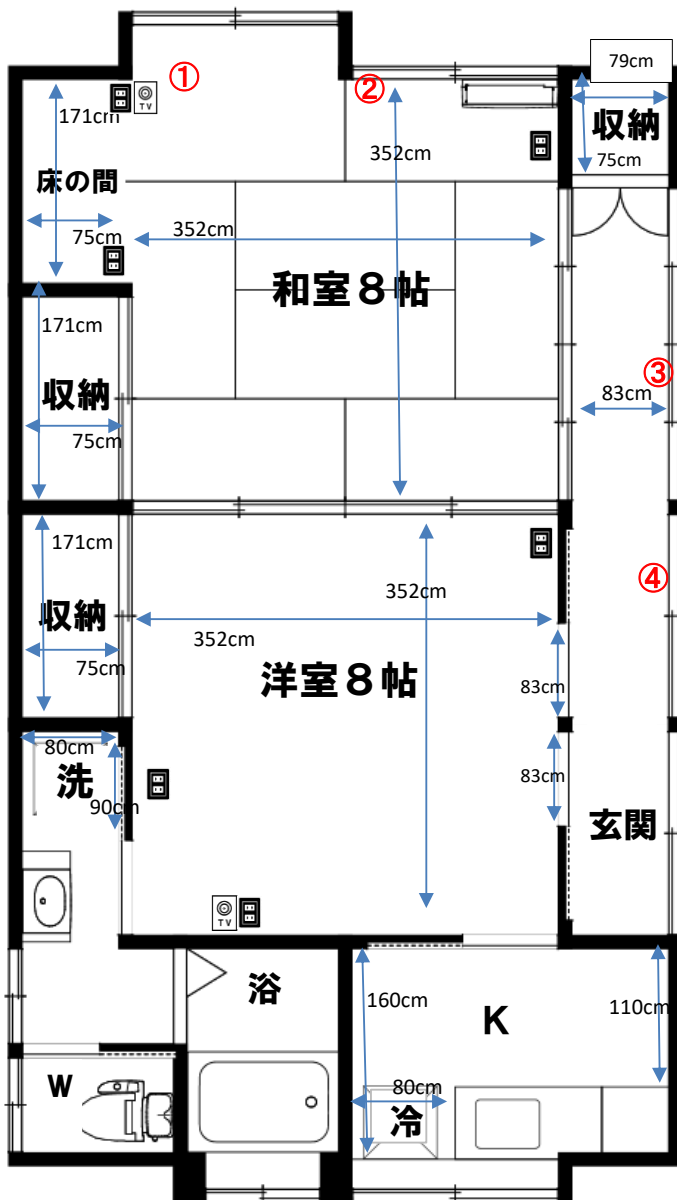

古谷野住宅

採寸日:2022年5月16日

カーテンレール	
①	壁付1本 幅175cm高さ170cm
②	壁付2本 幅175cm高さ170cm
③	壁付2本 幅265cm高さ226cm
④	壁付2本 幅180cm高さ226cm
ガスコンロ置場	
幅60×奥行50cm	
洗濯機置場	
蛇口まで140cm	
トイレ	
温水洗浄便座	

①,②の窓

※多少の誤差がありますので参考程度にご利用ください。
 ※表記以外の寸法に関しては各自ご対応ください。
 個別の問合せ、採寸のお願い等は受付けておりません。
 ※カーテンの寸法はランナーから床までのサイズとなります。