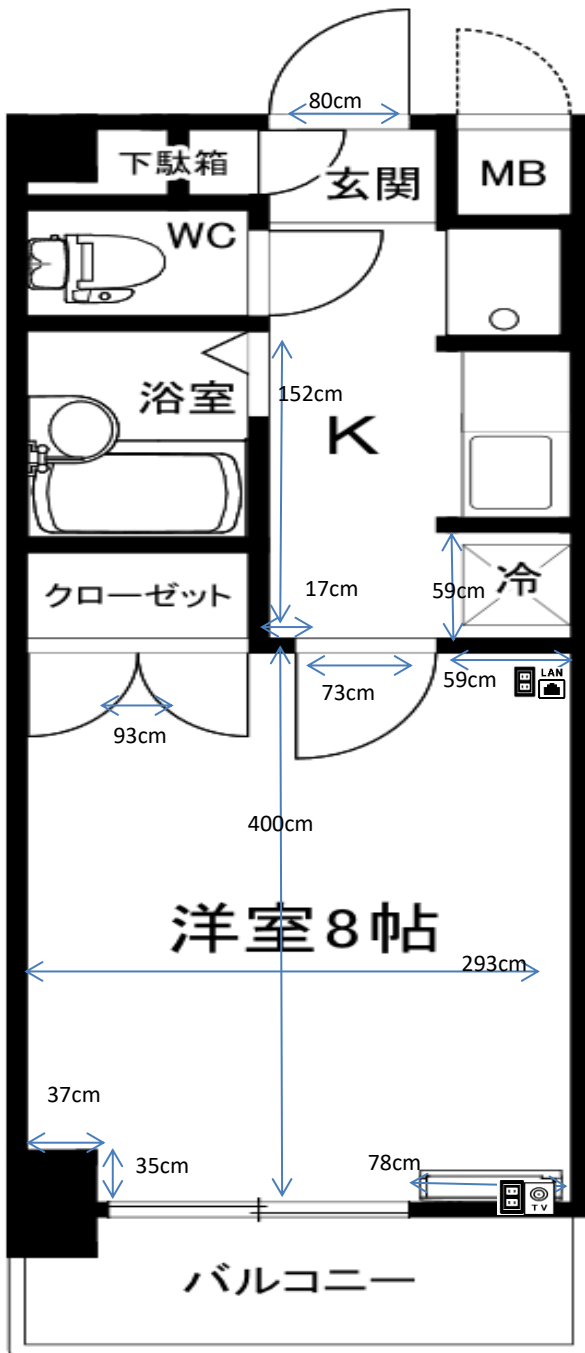

マーズ・コート Aタイプ

ブレーカー
30A

2013年8月29日
509号室で計測

カーテンレール

天井付2本 幅190cm
高さ 窓枠186 床まで193cm

洗濯機置場

洗濯パン 幅74×奥行59cm
蛇口までの高さ 107cm

ガスコンロ置場

2口ガスコンロ付

台所シンク

シンク内 幅63×奥行43×深さ16cm
水切りプレート付 幅33cm

トイレ

温水洗浄便座

お風呂

浴槽 幅100×奥行48×深さ50cm

バルコニー

物干し竿 230cm以上
バルコニー奥行 110cm

照明

居室:あり
キッチン通路:あり

その他

※部屋により多少の誤差がありますので
参考程度にご利用ください。(左右反転有)
※表記以外の寸法に関しては各自ご対応ください。
個別の問合せ、採寸のお願い等は受付けておりません。
※カーテンの寸法はランナーから床までの
サイズとなります。