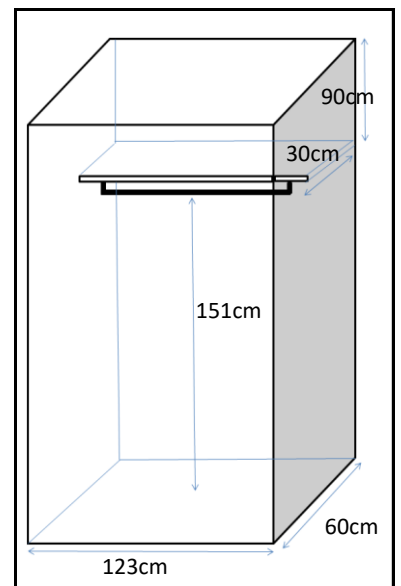

マーズ・コート Aタイプ

ブレーカー
30A

2013年8月29日
509号室で計測

カーテンレール

天井付2本 幅190cm
高さ 窓枠186 床まで193cm

洗濯機置場

洗濯パン 幅74×奥行59cm
蛇口までの高さ 107cm

ガスコンロ置場

2口ガスコンロ付

台所シンク

シンク内 幅63×奥行43×深さ16cm
水切りプレート付 幅33cm

トイレ

温水洗浄便座

お風呂

浴槽 幅100×奥行48×深さ50cm

バルコニー

物干し竿 230cm以上
バルコニー奥行 110cm

照明

居室:あり
キッチン通路:あり

その他

※部屋により多少の誤差がありますので
参考程度にご利用ください。(左右反転有)
※表記以外の寸法に関しては各自ご対応ください。
個別の問合せ、採寸のお願い等は受付けておりません。
※カーテンの寸法はランナーから床までの
サイズとなります。