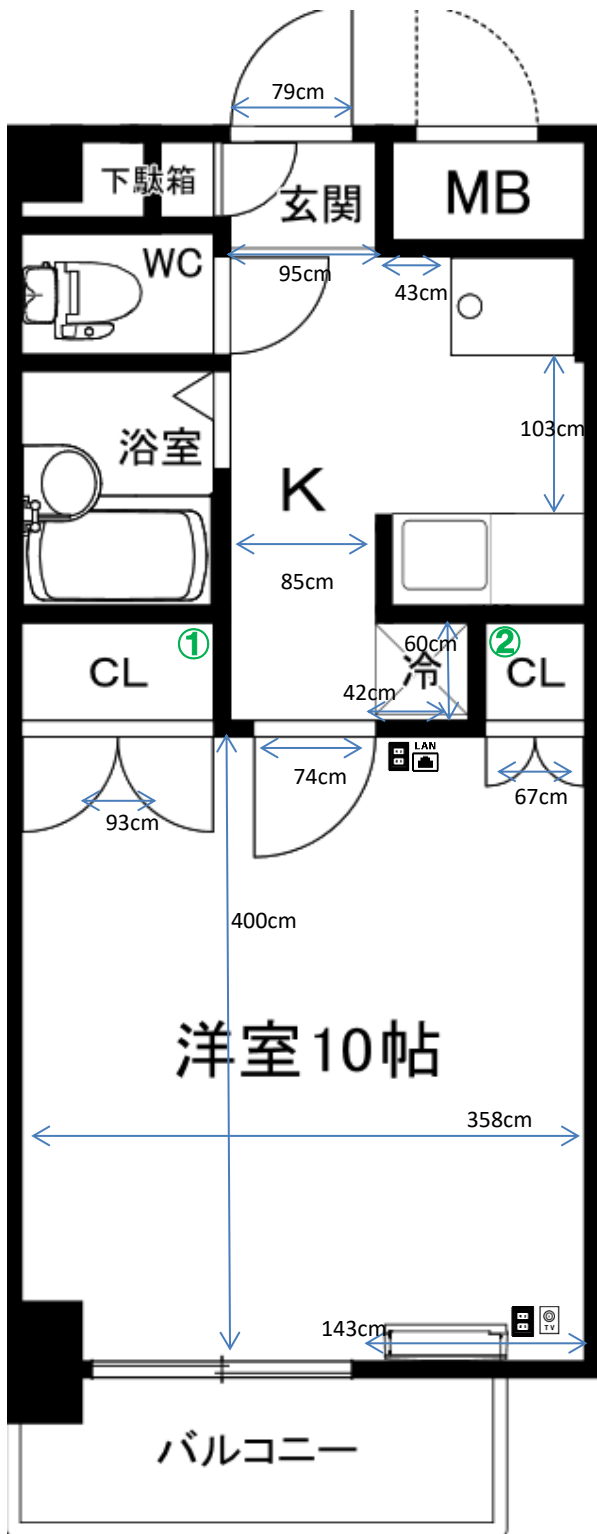

マーズ・コート Cタイプ

2016年2月19日
103号室で計測

ブレーカー
30A

カーテンレール
幅190×高さ 床まで 190cm
窓枠まで 181cm 天井付2本

洗濯機置場
洗濯パン 幅73×奥行58cm
蛇口までの高さ 100cm

ガスコンロ置場
2口ガスコンロ付

台所シンク
シンク内 幅60×奥行42×深さ16cm
水切プレート付 33cm

トイレ
温水洗浄便座

お風呂
浴槽 幅100×奥行46×深さ48cm

バルコニー
奥行 110cm
物干し竿の長さ 231cm以上

照明
キッチン通路 あり
洋室 あり

その他

※部屋により多少の誤差がありますので
参考程度にご利用ください。
※表記以外の寸法に関しては各自ご対応ください。
個別の問合せ、採寸のお願い等は受付けておりません。
※カーテンの寸法はランナーから床までの
サイズとなります。