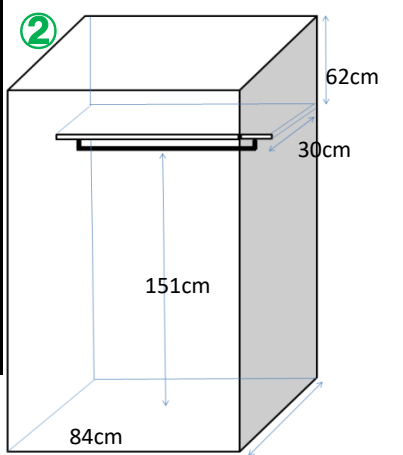

マーズ・コート Cタイプ

2016年2月19日
103号室で計測

ブレーカー
30A

カーテンレール
幅190×高さ 床まで 190cm
窓枠まで 181cm 天井付2本

洗濯機置場
洗濯パン 幅73×奥行58cm
蛇口までの高さ 100cm

ガスコンロ置場
2口ガスコンロ付

台所シンク
シンク内 幅60×奥行42×深さ16cm
水切プレート付 33cm

トイレ
温水洗浄便座

お風呂
浴槽 幅100×奥行46×深さ48cm

バルコニー
奥行 110cm
物干し竿の長さ 231cm以上

照明
キッチン通路 あり
洋室 あり

その他

※部屋により多少の誤差がありますので
参考程度にご利用ください。
※表記以外の寸法に関しては各自ご対応ください。
個別の問合せ、採寸のお願い等は受付けておりません。
※カーテンの寸法はランナーから床までの
サイズとなります。