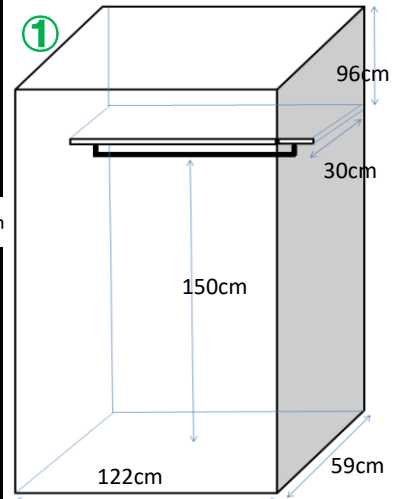

マーズ・コート Cタイプ

2016年2月19日
103号室で計測

ブレーカー
30A

カーテンレール
幅190×高さ 床まで 190cm
窓枠まで 181cm 天井付2本

洗濯機置場
洗濯パン 幅73×奥行58cm
蛇口までの高さ 100cm

ガスコンロ置場
2口ガスコンロ付

台所シンク
シンク内 幅60×奥行42×深さ16cm
水切プレート付 33cm

トイレ
温水洗浄便座

お風呂
浴槽 幅100×奥行46×深さ48cm

バルコニー
奥行 110cm
物干し竿の長さ 231cm以上

照明
キッチン通路 あり
洋室 あり

その他

※部屋により多少の誤差がありますので
参考程度にご利用ください。
※表記以外の寸法に関しては各自ご対応ください。
個別の問合せ、採寸のお願い等は受付けておりません。
※カーテンの寸法はランナーから床までの
サイズとなります。