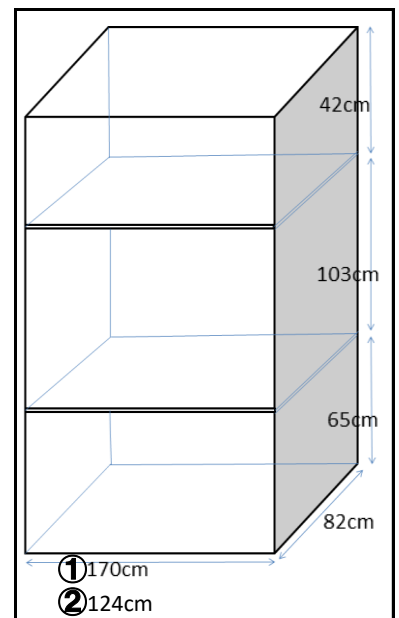

※部屋により多少の誤差がありますので
参考程度にご利用ください。
※表記以外の寸法に関しては各自ご対応ください。
個別の問合せ、採寸のお願い等は受付けておりません
※カーテンの寸法はランナーから床までの
サイズとなります。