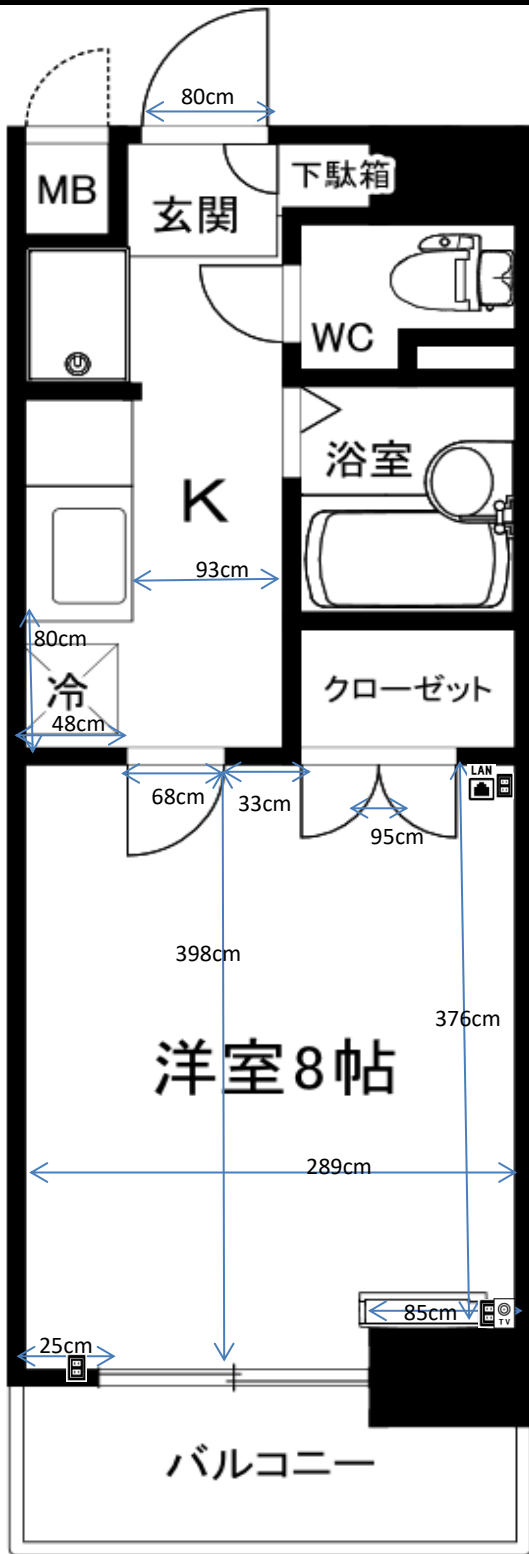

ヴェルドール Aタイプ

※部屋により多少の誤差がありますので参考程度にご利用ください。(左右反転有)
 ※表記以外の寸法に関しては各自ご対応ください。個別の問合せ、採寸のお願い等は受付けておりません。
 ※カーテンの寸法はランナーから床までのサイズとなります。

ブレーカー
30A

2013年8月22日
406号室で計測

カーテンレール

天井付2本 高さ183cm
幅 室内側193cm 窓側183cm

洗濯機置場

洗濯パン 幅75×奥行59cm

ガスコンロ置場

ガスコンロ(2口)

台所シンク

シンク内 幅62×奥行43×深さ17cm
まな板スペース 幅49cm

トイレ

温水洗浄便座

お風呂

浴槽 幅98×奥行47×深さ50cm

バルコニー

物干し竿 180cm以上
バルコニー奥行 120cm

照明

居室:あり
キッチン通路:あり

その他