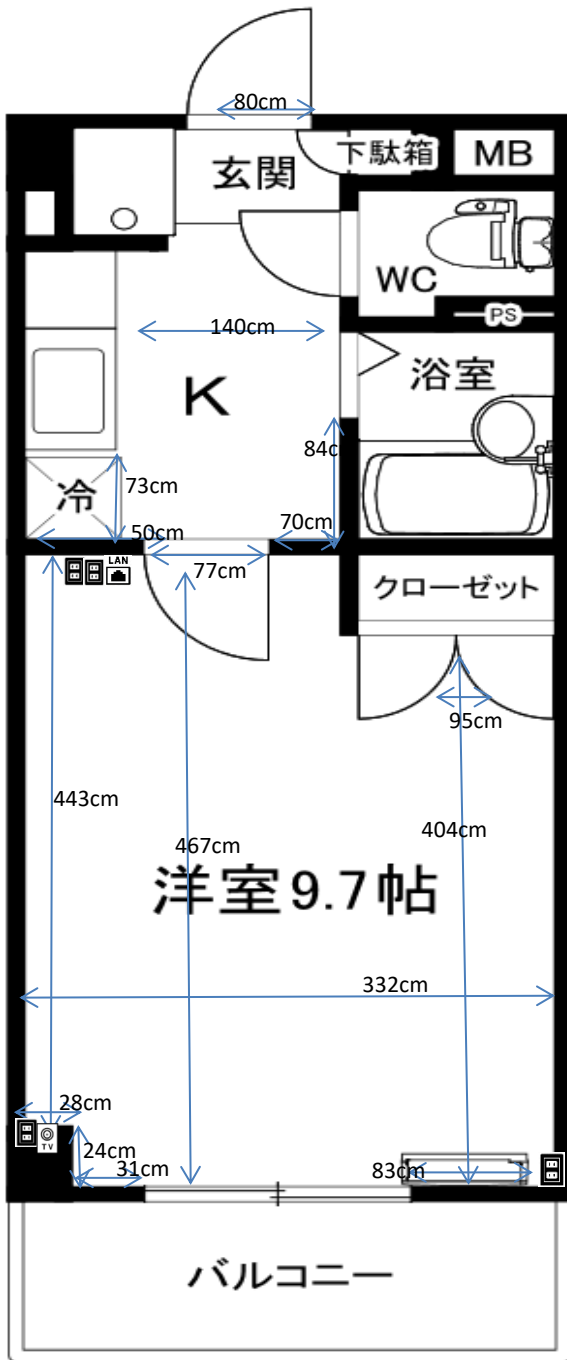

# ガーデンコート桜井 Aタイプ

※部屋により多少の誤差がありますので参考程度にご利用ください。(左右反転有)  
 ※表記以外の寸法に関しては各自ご対応ください。  
 個別の問合せ、採寸のお願い等は受付けておりません。  
 ※カーテンの寸法はランナーから床までのサイズとなります。

**ブレーカー**  
30A

## 洗濯機置場

洗濯パン 幅74×奥行58cm  
蛇口までの高さ 110cm

## 台所シンク

シンク内 幅71×奥行41×深さ15cm  
水切りプレート付 幅33cm

## お風呂

浴槽 幅100×奥行47×深さ50cm