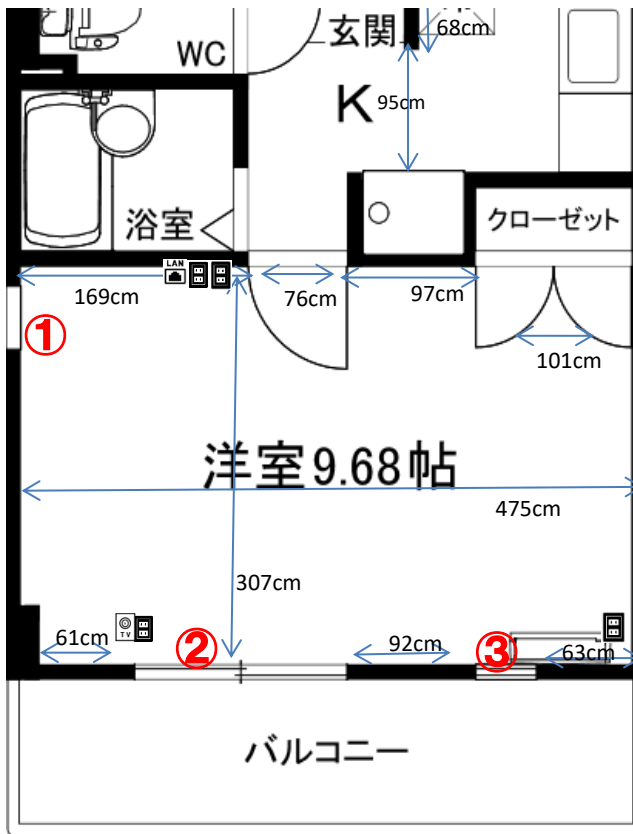

ガーデンコート桜井 Bタイプ

ブレーカー
30A

2016年3月30日
401号室で計測

カーテンレール

- ① 壁付2本 幅78×高さ54cm
- ② 壁付2本 幅210×高さ186cm
- ③ 壁付2本 幅77高さ115cm

洗濯機置場

幅74×奥行58cm

蛇口までの高さ 105cm

ガスコンロ置場

コンロ付(2口)

台所シンク

シンク内 幅70×奥行41×深さ14cm

まな板スペース 幅33cm

トイレ

温水洗浄便座

お風呂

幅98×奥行47×深さ50cm

バルコニー

奥行 110cm

物干し竿 161cm以上

照明

キッチン:あり

洋室:あり

その他

※部屋により多少の誤差がありますので参考程度にご利用ください。
 ※表記以外の寸法に関しては各自ご対応ください。
 個別の問合せ、採寸のお願い等は受付けておりません。
 ※カーテンの寸法はランナーから床までのサイズとなります。