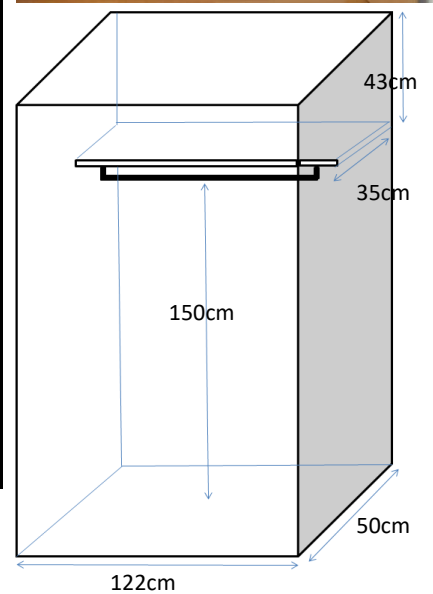

ガスコンロ置場

コンロ付(2口)

台所シンク

シンク内 幅70×奥行41×深さ14cm

まな板スペース 幅33cm

トイレ

温水洗浄便座

お風呂

幅98×奥行47×深さ50cm

バルコニー

奥行 110cm

物干し竿 161cm以上

照明

キッチン:あり

洋室:あり

その他

※部屋により多少の誤差がありますので参考程度にご利用ください。
 ※表記以外の寸法に関しては各自ご対応ください。
 個別の問合せ、採寸のお願い等は受付けておりません。
 ※カーテンの寸法はランナーから床までのサイズとなります。