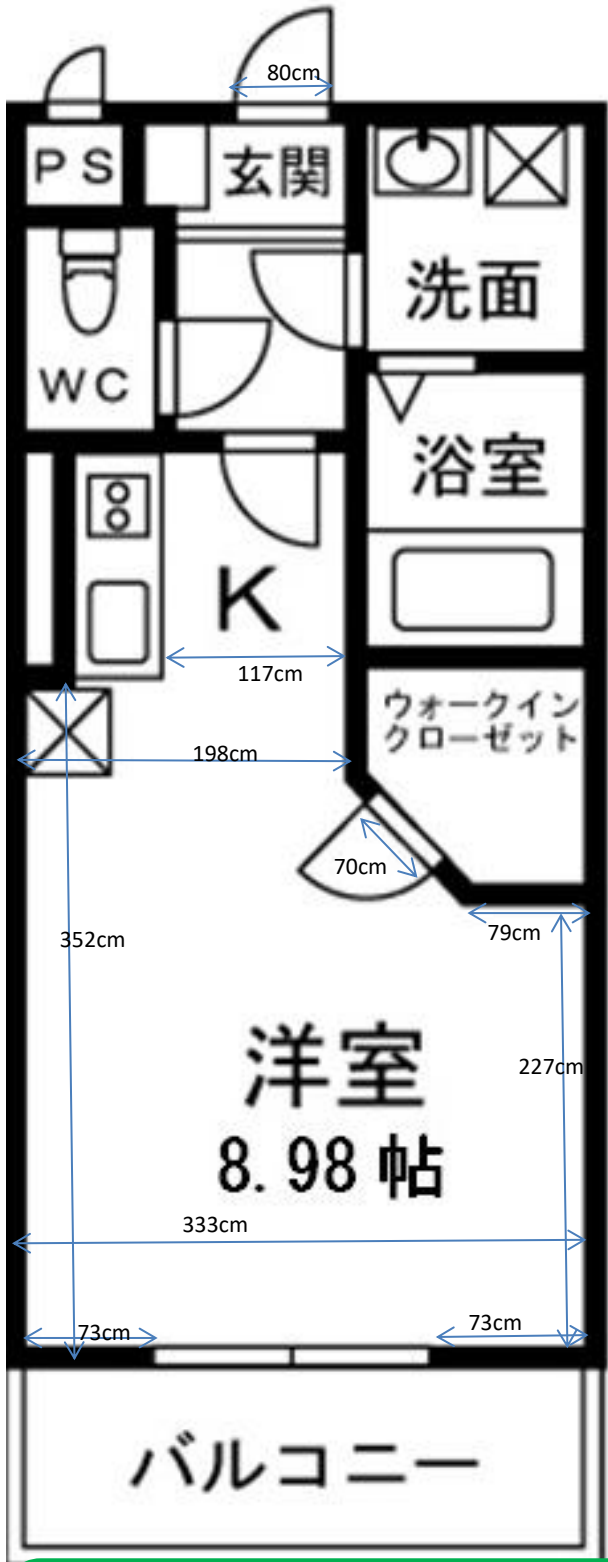

ゴールドクレスト天久保 (Bタイプ)

2016年12月28日
105号室で計測

ブレーカー
50A

カーテンレール
天井付2本 幅180×高さ195cm
床まで200cm

洗濯機置場
洗濯パン 58×58cm
蛇口までの高さ 115cm

ガスコンロ置場
IHコンロ

台所シンク
まな板スペース 幅30cm

トイレ
温水洗浄便座

お風呂
浴槽内 幅100×奥行60×深さ50cm

バルコニー
奥行き 105cm
物干し竿 190cm以上

照明
廊下:あり
キッチン上部:あり
洋室:なし

その他
出窓 カーテン 天井付2本
幅130×高さ103cm

※部屋により多少の誤差がありますので参考程度にご利用ください。(左右反転有)
※表記以外の寸法に関しては各自ご対応ください。個別の問合せ、採寸のお願い等は受付けておりません。
※カーテンの寸法はランナーから床までのサイズとなります。