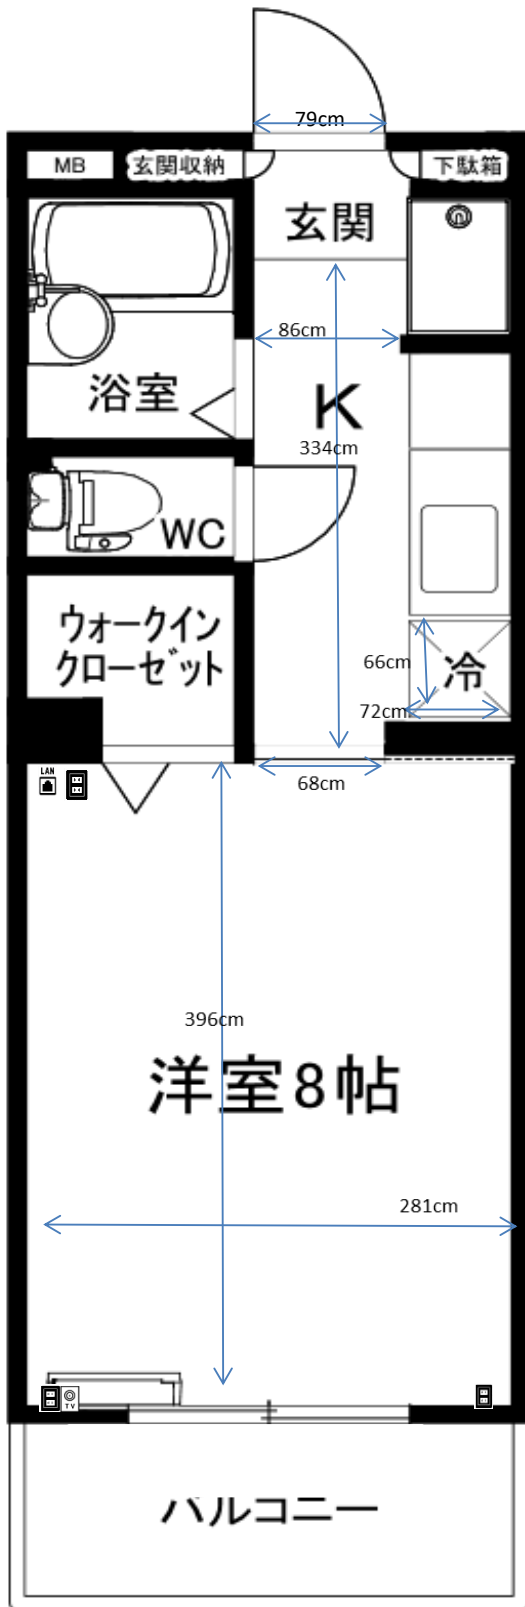

## カーテンレール

壁付2本 幅 202cm  
高さ 窓枠183cm 床まで200cm

## 洗濯機置場

洗濯パン 幅74×奥行58cm

## 台所シンク

シンク内 幅60×奥行42×深さ15cm  
まな板スペース 幅32cm

## お風呂

浴槽 幅98×奥行51×深さ50cm