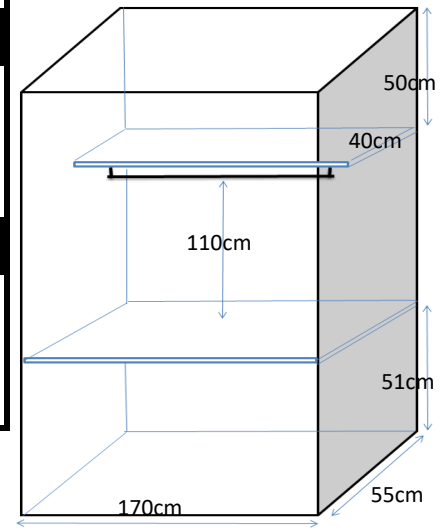

# プチグランデ白樺

**ブレーカー**  
30A

2016年3月31日  
105号室で計測

**カーテンレール**

天井付2本  
幅170×高さ186cm

**洗濯機置場**

洗濯パン 60×60cm  
蛇口までの高さ 120cm

**ガスコンロ置場**

3口コンロ付

**台所シンク**

シンク内 幅65×奥行42×深さ16cm  
まな板スペース 幅33cm

**トイレ**

温水洗浄便座

**お風呂**

浴槽内 幅100×奥行60×深さ50cm

**バルコニー**

奥行き 100cm  
物干し竿 180cm以上

**照明**

居室:なし  
キッチン通路:なし

**その他**

角部屋は出窓あり

※部屋により多少の誤差がありますので参考程度にご利用ください。(左右反転有)  
※表記以外の寸法に関しては各自ご対応ください。個別の間合せ、採寸のお願い等は受付けておりません。  
※カーテンの寸法はランナーから床までのサイズとなります。