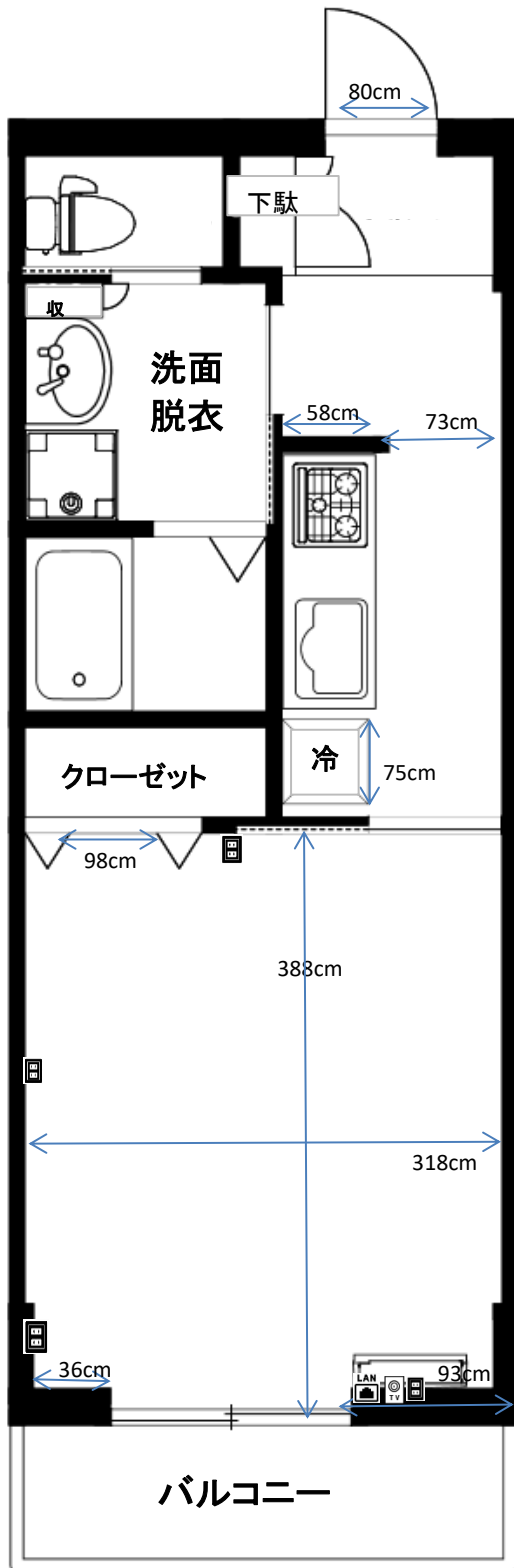

# プチグランデ白樺

**ブレーカー**  
30A

2016年3月31日  
105号室で計測

**カーテンレール**

天井付2本  
幅170×高さ186cm

**洗濯機置場**

洗濯パン 60×60cm  
蛇口までの高さ 120cm

**ガスコンロ置場**

3口コンロ付

**台所シンク**

シンク内 幅65×奥行42×深さ16cm  
まな板スペース 幅33cm

**トイレ**

温水洗浄便座

**お風呂**

浴槽内 幅100×奥行60×深さ50cm

**バルコニー**

奥行き 100cm  
物干し竿 180cm以上

**照明**

居室:なし  
キッチン通路:なし

**その他**

角部屋は出窓あり

※部屋により多少の誤差がありますので参考程度にご利用ください。(左右反転有)  
※表記以外の寸法に関しては各自ご対応ください。個別の間合せ、採寸のお願い等は受付けておりません。  
※カーテンの寸法はランナーから床までのサイズとなります。