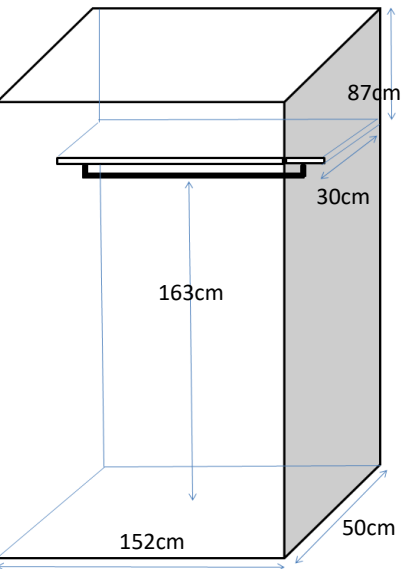

# レジデンスひかり Bタイプ

**ブレーカー**  
30A

2016年3月31日  
207号室で計測

**カーテンレール**

壁付2本 幅179cm  
高さ 窓枠 185cm 床まで194cm

**洗濯機置場**

洗濯パン 幅73×奥行57cm  
蛇口までの高さ 115cm

**ガスコンロ置場**

ガスコンロ付 (2口)

**台所シンク**

シンク内 幅61×奥行43×深さ16cm  
まな板スペース 幅33cm

**トイレ**

温水洗浄便座

**お風呂**

浴槽 幅98×奥行47×深さ50cm

**バルコニー**

物干し竿 100cm以上  
バルコニー奥行100cm

**照明**

居室:あり  
キッチン通路:あり

**その他**

※部屋により多少の誤差がありますので参考程度にご利用ください。  
※表記以外の寸法に関しては各自ご対応ください。  
個別の問合せ、採寸のお願い等は受付けておりません。  
※カーテンの寸法はランナーから床までのサイズとなります。