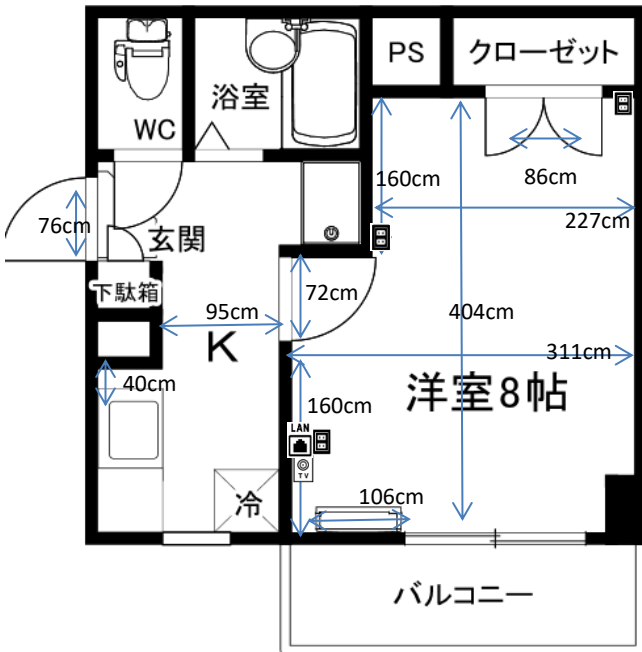

# レジデンスひかり Bタイプ

**ブレーカー**  
30A

2016年3月31日  
207号室で計測

**カーテンレール**

壁付2本 幅179cm  
高さ 窓枠 185cm 床まで194cm

**洗濯機置場**

洗濯パン 幅73×奥行57cm  
蛇口までの高さ 115cm

**ガスコンロ置場**

ガスコンロ付 (2口)

**台所シンク**

シンク内 幅61×奥行43×深さ16cm  
まな板スペース 幅33cm

**トイレ**

温水洗浄便座

**お風呂**

浴槽 幅98×奥行47×深さ50cm

**バルコニー**

物干し竿 100cm以上  
バルコニー奥行100cm

**照明**

居室:あり  
キッチン通路:あり

**その他**

※部屋により多少の誤差がありますので参考程度にご利用ください。  
※表記以外の寸法に関しては各自ご対応ください。  
個別の問合せ、採寸のお願い等は受付けておりません。  
※カーテンの寸法はランナーから床までのサイズとなります。