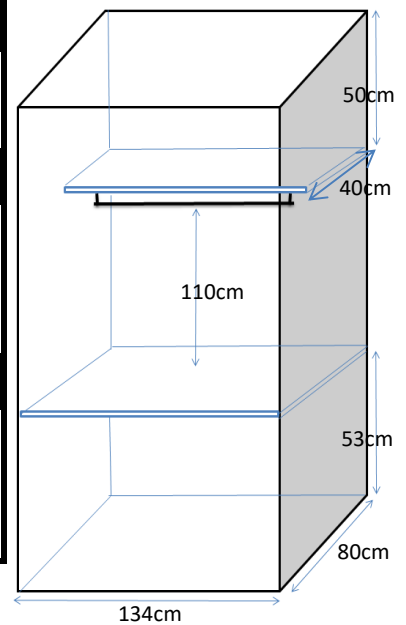

一緑 Aタイプ (10.5帖)

ブレーカー
50A

2014年10月6日
305号室で計測

カーテンレール

天井付2本
幅171×高さ186cm

洗濯機置場

洗濯パン 幅56×高さ56cm
蛇口までの高さ 117cm

ガスコンロ置場

IHコンロ・ラジエントヒーターの2口
200V 三化工業製SIH-C224A

台所シンク

シンク内 幅65×奥行44×深さ17cm
まな板スペース 幅49cm

トイレ

温水洗浄便座

お風呂

浴槽 幅102×奥行61×深さ48cm

バルコニー

バルコニー奥行 95cm

照明

居室:なし
キッチン通路:なし

その他

※部屋により多少の誤差がありますので参考程度にご利用ください。
※表記以外の寸法に関しては各自ご対応ください。
個別の問合せ、採寸のお願い等は受付けておりません。
※カーテンの寸法はランナーから床までのサイズとなります。