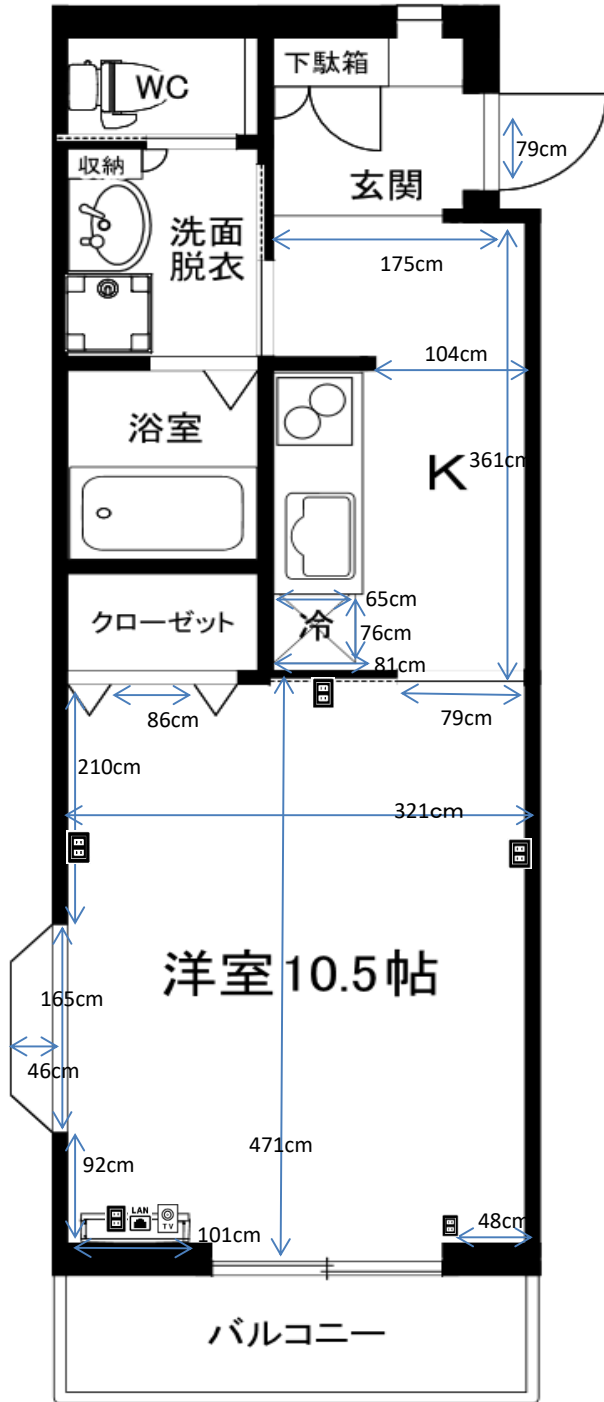

一緑 Aタイプ (10.5帖)

ブレーカー
50A

2014年10月6日
305号室で計測

カーテンレール

天井付2本
幅171×高さ186cm

洗濯機置場

洗濯パン 幅56×高さ56cm
蛇口までの高さ 117cm

ガスコンロ置場

IHコンロ・ラジエントヒーターの2口
200V 三化工業製SIH-C224A

台所シンク

シンク内 幅65×奥行44×深さ17cm
まな板スペース 幅49cm

トイレ

温水洗浄便座

お風呂

浴槽 幅102×奥行61×深さ48cm

バルコニー

バルコニー奥行 95cm

照明

居室:なし
キッチン通路:なし

その他

※部屋により多少の誤差がありますので参考程度にご利用ください。
※表記以外の寸法に関しては各自ご対応ください。
個別の問合せ、採寸のお願い等は受付けておりません。
※カーテンの寸法はランナーから床までのサイズとなります。