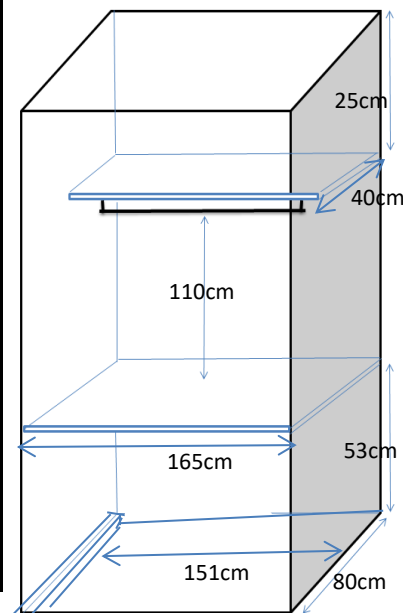

※下段のみ、段差あるため幅狭い

※部屋により多少の誤差がありますので
参考程度にご利用ください。
※表記以外の寸法に関しては各自ご対応ください。
個別の問合せ、採寸のお願い等は受付けておりません。
※カーテンの寸法はランナーから床までの
サイズとなります。