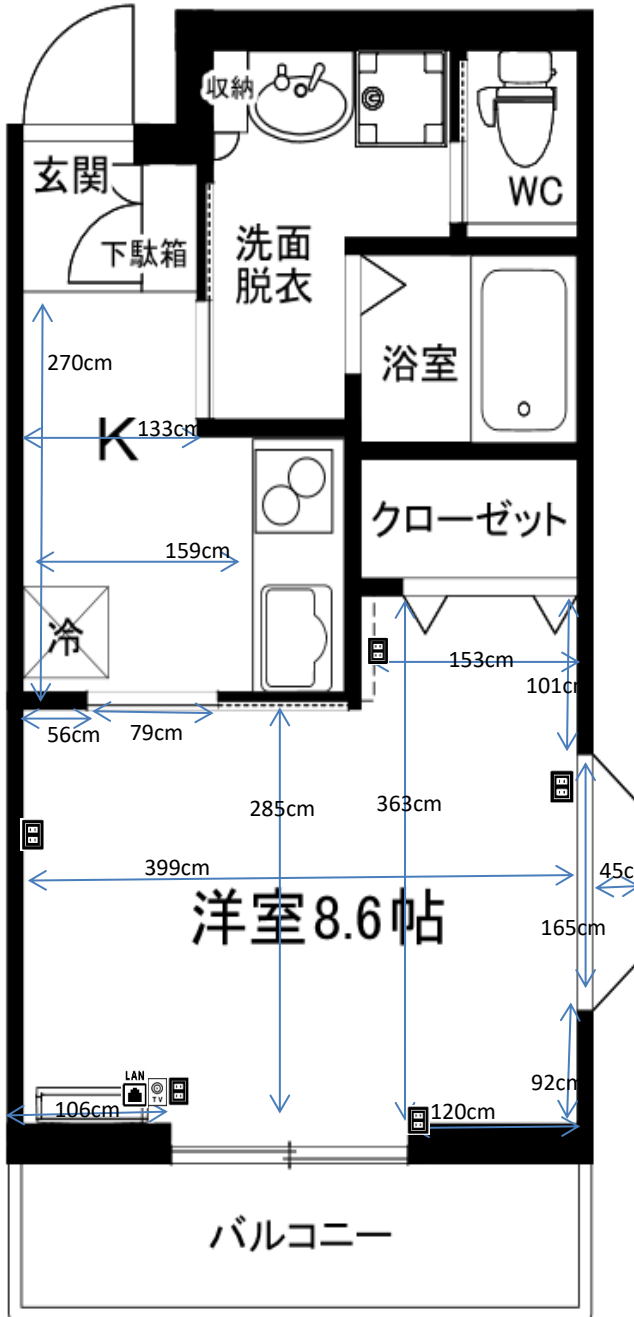

## カーテンレール

天井付2本  
幅171×高さ186cm

## 洗濯機置場

洗濯パン 幅56×奥行56cm  
蛇口までの高さ 117cm

## 台所シンク

シンク内 幅65×奥行44×深さ17cm  
まな板スペース 幅49cm

## お風呂

浴槽 幅102×奥行61×深さ48cm