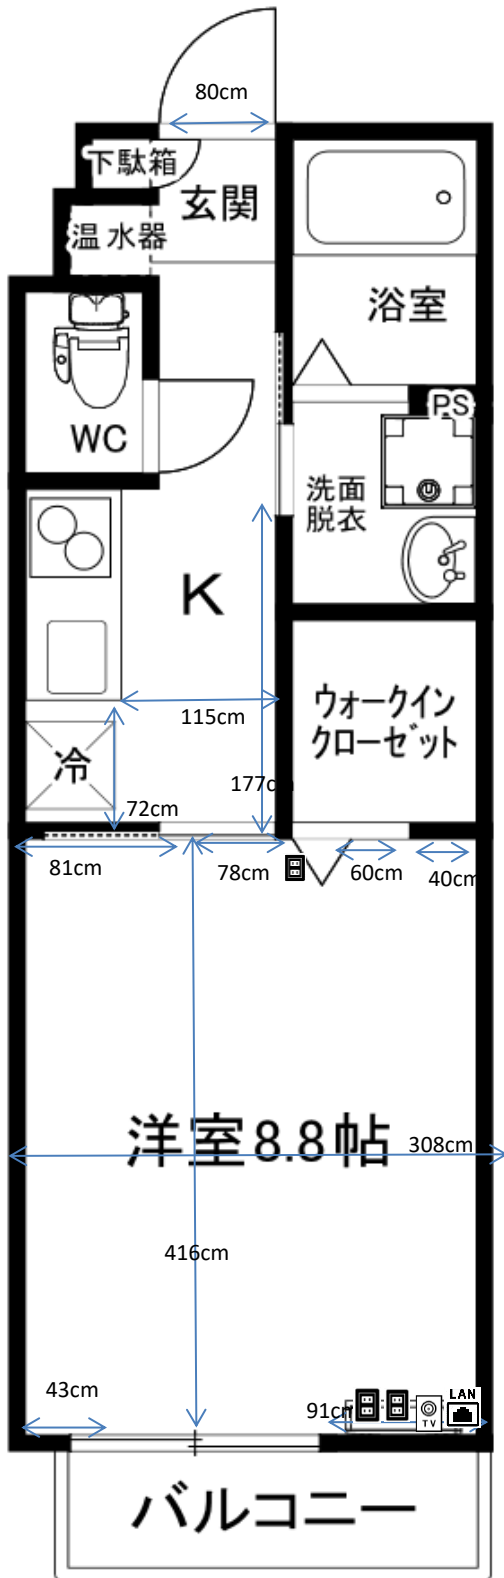

ガーデンフィル花畑 (1K) Aタイプ

ブレーカー
60A

2014年9月19日
B201号室で計測

カーテンレール

壁付2本
幅174×高さ 210cm(床まで)

洗濯機置場

洗濯パン 幅58×奥行58cm
蛇口までの高さ 124cm

ガスコンロ置場

2口IHコンロ付

台所シンク

シンク内 幅54×奥行39×深さ17cm
まな板スペース 30cm

トイレ

温水洗浄便座付

お風呂

浴槽 幅96×奥行55×深さ48cm

バルコニー

バルコニー奥行 70cm
物干し竿 184cm以上

照明

キッチン通路:なし
洋室:なし

その他

オール電化

※部屋により多少の誤差がありますので参考程度にご利用ください。(左右反転有)
※表記以外の寸法に関しては各自ご対応ください。個別の間合せ、採寸のお願い等は受付けておりません。
※カーテンの寸法はランナーから床までのサイズとなります。