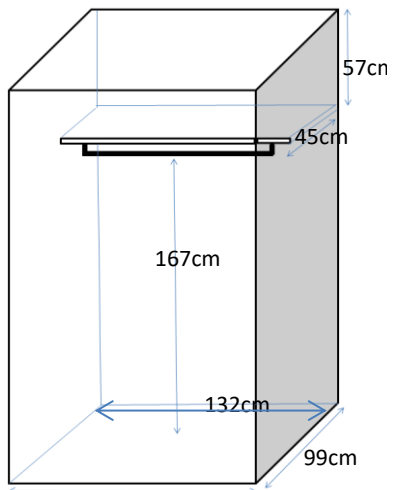

ガーデンフィル花畑1K (Bタイプ)

A201号室で計測

ブレーカー

60A

カーテンレール

壁付2本

幅174×高さ 210cm(床まで)

洗濯機置場

洗濯パン 幅58×奥行58cm

蛇口までの高さ 120cm

ガスコンロ置場

2口IHコンロ付

台所シンク

シンク内 幅54×奥行39×深さ17cm

まな板スペース 30cm

トイレ

温水洗浄便座付

お風呂

浴槽 幅96×奥行55×深さ48cm

バルコニー

バルコニー奥行 80cm

物干し竿 180cm以上

照明

キッチン通路:なし