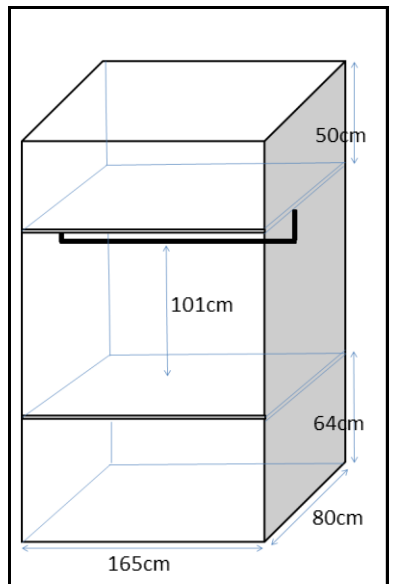

トップ・アスリートABCDEF

ブレーカー
20A

2013年7月26日
F106号室で計測

カーテンレール
壁付2本 幅180cm
高さ 床まで216 窓枠202cm

洗濯機置場
洗濯パンなし 幅100×奥行75cm
蛇口までの高さ107cm

ガスコンロ置場
コンロ付

台所シンク
シンク内 幅55×奥行42×深さ15cm
まな板スペース 幅42cm

トイレ
温水洗浄便座

お風呂
浴槽 幅100×奥行56×深さ50cm

バルコニー
物干し竿 282cm以上
バルコニー奥行 50cm

照明
居室：あり
キッチン通路：あり

その他

※部屋により多少の誤差がありますので
参考程度にご利用ください。
※表記以外の寸法に関しては各自ご対応ください。
個別の問合せ、採寸のお願い等は受付けておりません。
※カーテンの寸法はランナーから床までの
サイズとなります。