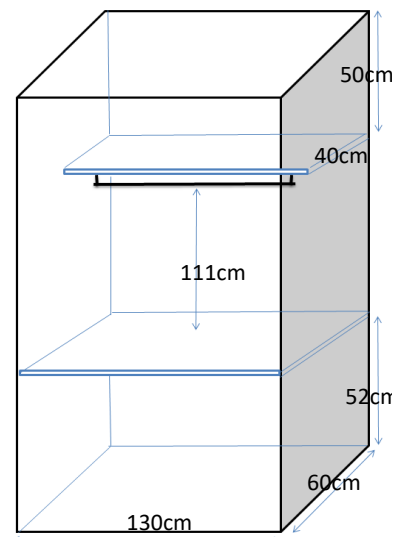

プチグランデ春日

2015年11月5日
305号室で計測

ブレーカー
30A

カーテンレール

天井付2本
幅170×高さ 185cm

洗濯機置場

洗濯パン 幅61×奥行61cm
蛇口までの高さ 120cm

ガスコンロ置場

ビルトインコンロ3口付

台所シンク

シンク内 幅65×奥行43×深さ15cm
まな板スペース 33cm

トイレ

温水洗浄便座

お風呂

浴槽 幅100×奥行61×深さ50

バルコニー

物干し竿 180cm以上
バルコニー奥行 90cm

照明

居室:なし
キッチン通路:なし

その他

角部屋は出窓あり

※部屋により多少の誤差がありますので参考程度にご利用ください(左右反転有)
※表記以外の寸法に関しては各自ご対応ください。個別の問合せ、採寸のお願い等は受付けておりません。
※カーテンの寸法はランナーから床までのサイズとなります。