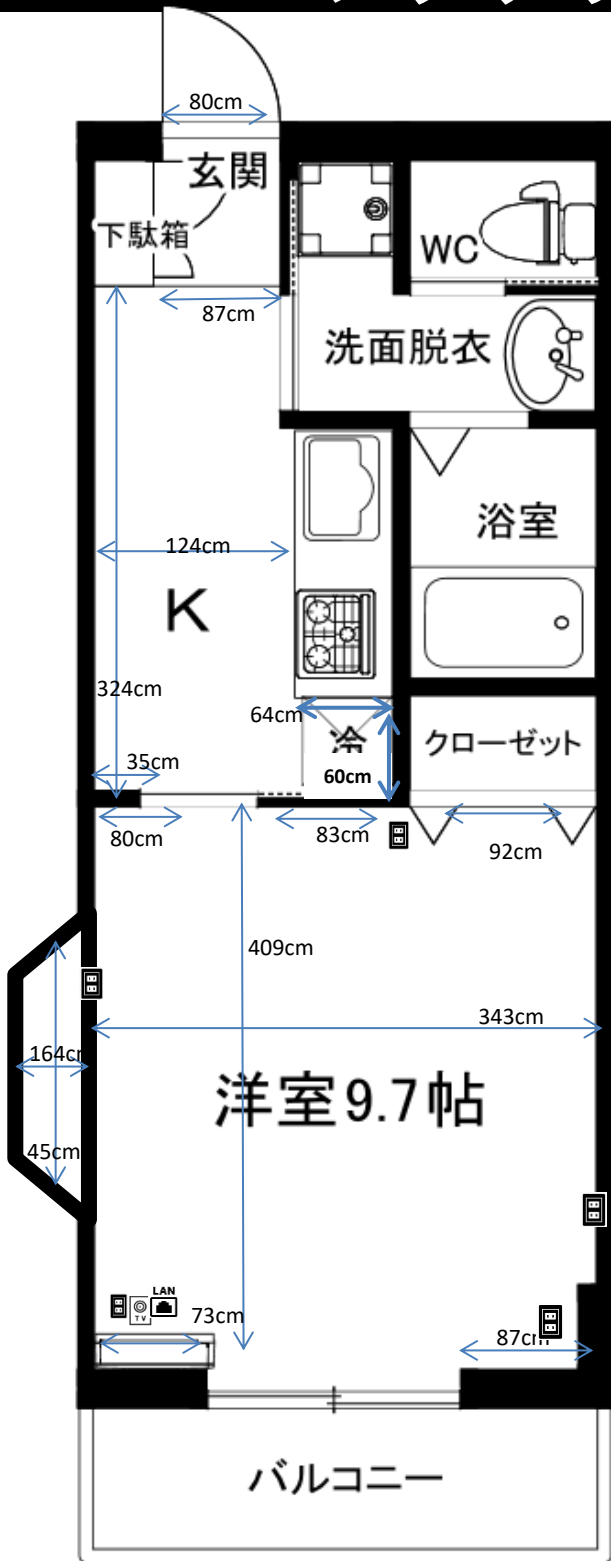

プチグランデ春日

2015年11月5日
305号室で計測

ブレーカー
30A

カーテンレール

天井付2本
幅170×高さ 185cm

洗濯機置場

洗濯パン 幅61×奥行61cm
蛇口までの高さ 120cm

ガスコンロ置場

ビルトインコンロ3口付

台所シンク

シンク内 幅65×奥行43×深さ15cm
まな板スペース 33cm

トイレ

温水洗浄便座

お風呂

浴槽 幅100×奥行61×深さ50

バルコニー

物干し竿 180cm以上
バルコニー奥行 90cm

照明

居室:なし
キッチン通路:なし

その他

角部屋は出窓あり

※部屋により多少の誤差がありますので参考程度にご利用ください(左右反転有)
※表記以外の寸法に関しては各自ご対応ください。個別の問合せ、採寸のお願い等は受付けておりません。
※カーテンの寸法はランナーから床までのサイズとなります。