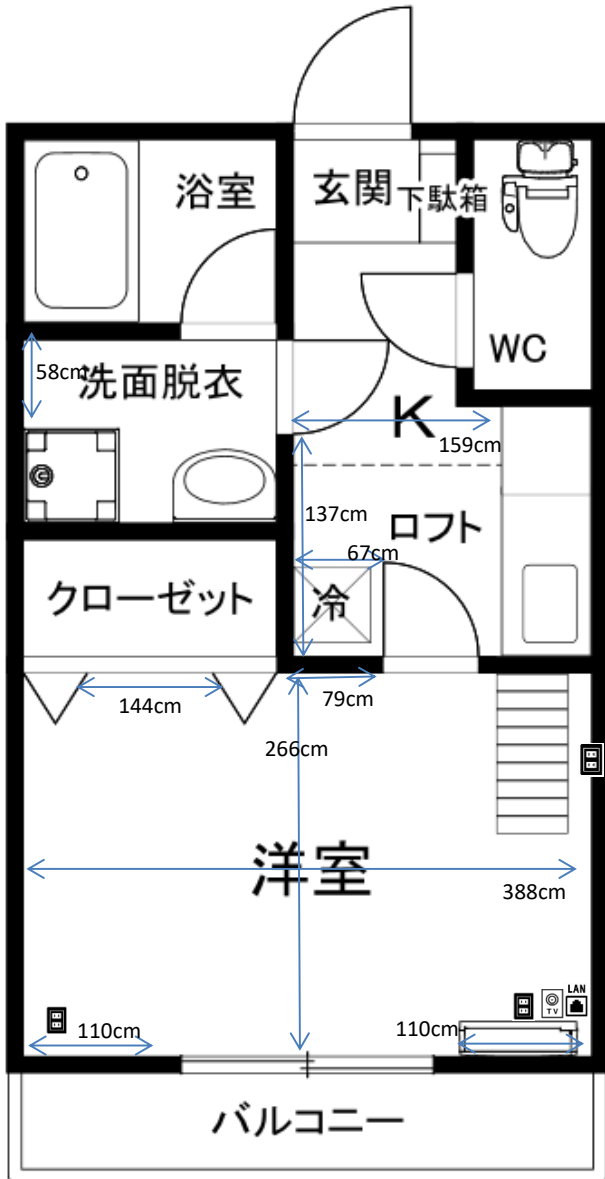

メゾン・サヴァア Aタイプ

ブレーカー
30A

2014年9月20日
102号室で計測

カーテンレール

壁付2本
幅 180×高さ 206cm

洗濯機置場

洗濯パン 幅58×奥行54cm
蛇口までの高さ 114cm

ガスコンロ置場

幅59×奥行38cm

台所シンク

シンク内 幅53×奥行36×深さ15cm
まな板スペース 幅41cm

トイレ

温水洗浄便座

お風呂

浴槽 幅97×奥行59×深さ50cm

バルコニー

バルコニー奥行 65cm
物干し竿 278cm以上

照明

居室:あり
廊下:あり

その他

※部屋により多少の誤差がありますので
参考程度にご利用ください(左右反転有)
※表記以外の寸法に関しては各自ご対応ください。
個別の問合せ、採寸のお願い等は受付けて
おりません。
※カーテンの寸法はランナーから
床までのサイズとなります。