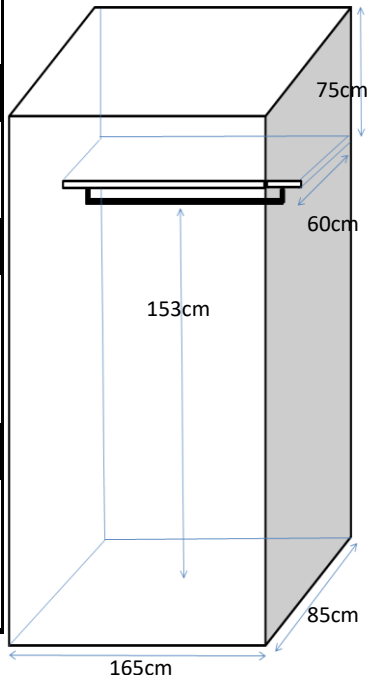

メゾン・サヴァア Aタイプ

ブレーカー
30A

2014年9月20日
102号室で計測

カーテンレール

壁付2本
幅 180×高さ 206cm

洗濯機置場

洗濯パン 幅58×奥行54cm
蛇口までの高さ 114cm

ガスコンロ置場

幅59×奥行38cm

台所シンク

シンク内 幅53×奥行36×深さ15cm
まな板スペース 幅41cm

トイレ

温水洗浄便座

お風呂

浴槽 幅97×奥行59×深さ50cm

バルコニー

バルコニー奥行 65cm
物干し竿 278cm以上

照明

居室:あり
廊下:あり

その他

※部屋により多少の誤差がありますので
参考程度にご利用ください(左右反転有)
※表記以外の寸法に関しては各自ご対応ください。
個別の問合せ、採寸のお願い等は受付けて
おりません。
※カーテンの寸法はランナーから
床までのサイズとなります。