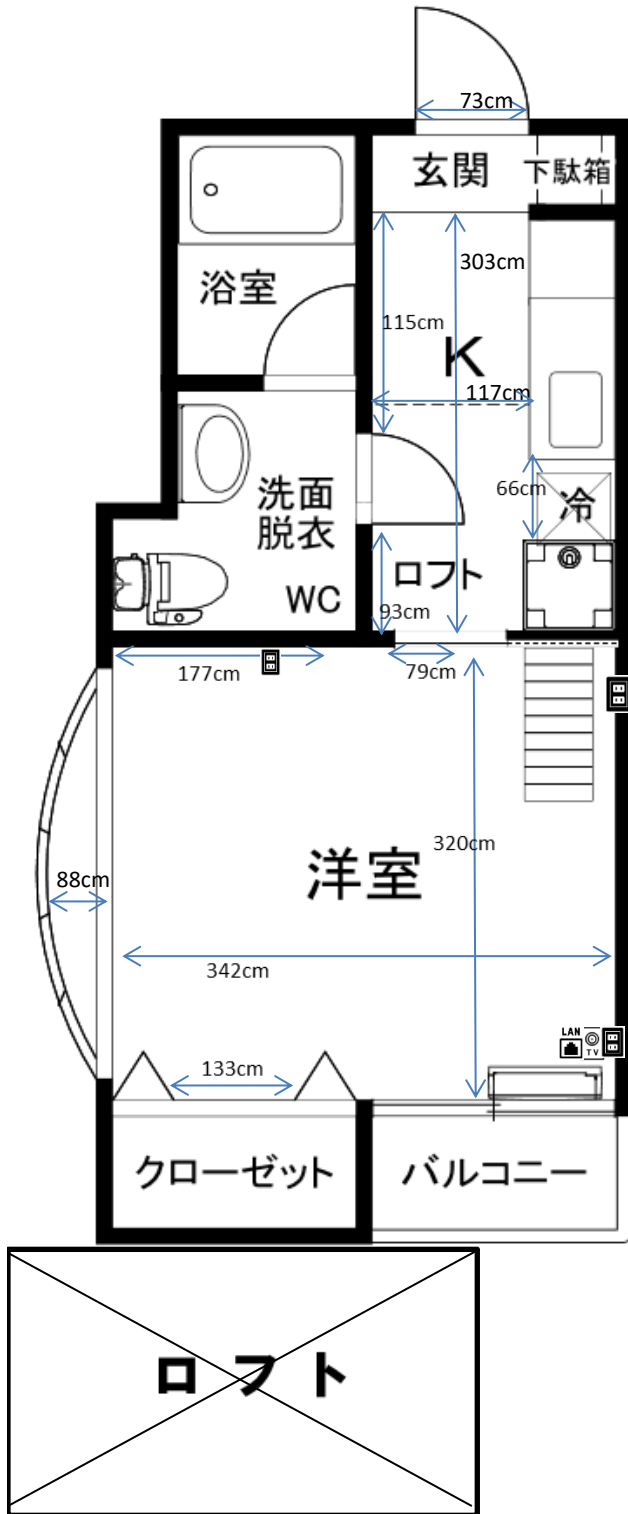

メゾンサヴァア Bタイプ

※部屋により多少の誤差がありますので参考程度にご利用ください(左右反転有)
※表記以外の寸法に関しては各自ご対応ください。個別の問合せ、採寸のお願い等は受付けておりません。
※カーテンの寸法はランナーから床までのサイズとなります。

ブレーカー
30A

2013年7月26日
209号室で計測

カーテンレール

壁付2本 幅180×高さ202 床210
出窓 幅285×高さ125cm

洗濯機置場

洗濯パン 幅60×奥行60cm
蛇口までの高さ 112cm

ガスコンロ置場

幅59×奥行36cm

台所シンク

シンク内 幅53×奥行36×高さ15cm
まな板スペース 幅41cm

トイレ

温水洗浄便座

お風呂

浴槽 幅97×奥行60×高さ50cm

バルコニー

物干し竿 100cm以上
バルコニー奥行 70cm

照明

居室:あり
キッチン通路:あり
ロフト:あり

その他

ロフト入口幅 54cm
1階ロフト 幅168×奥行125cm
高さ 135cm
2階ロフト 幅168×奥行155cm
高さ 低い所70→高い所131cm