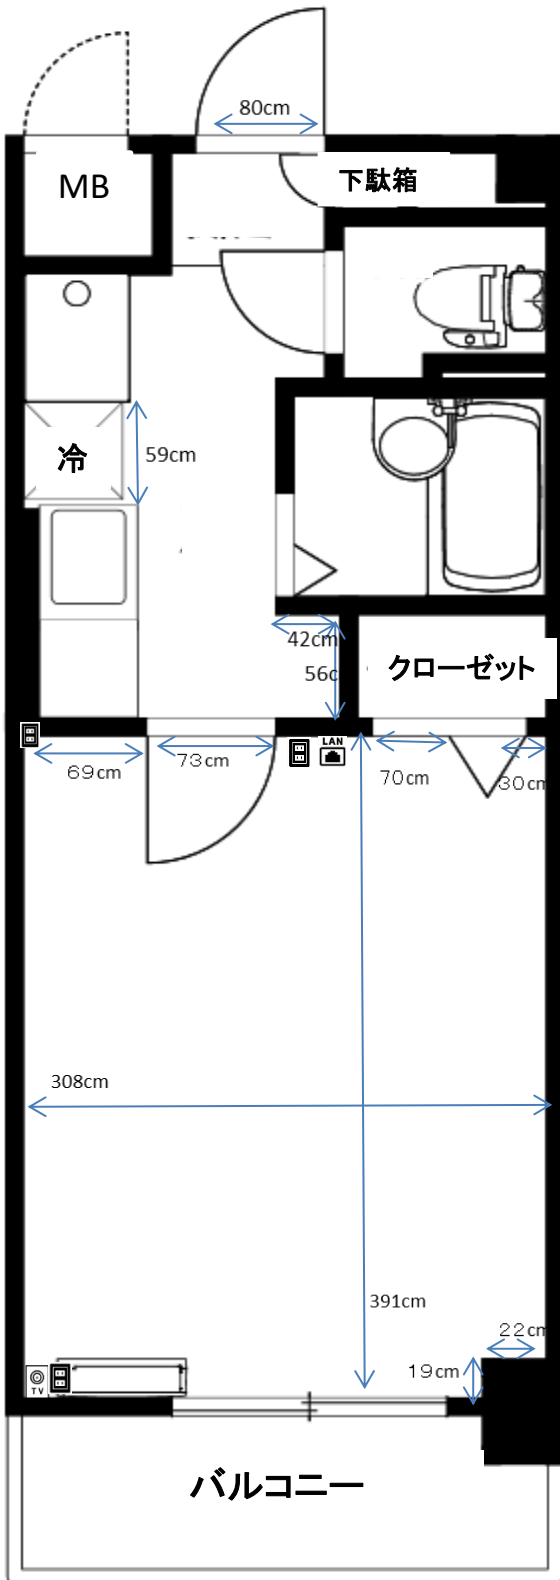

セ・ラ・ヴィ

ブレーカー
20A

2013年7月26日
302号室で計測

カーテンレール
壁付2本 幅200cm
高さ 床まで193cm 窓枠180cm

洗濯機置場
洗濯パン 幅75×奥行58cm
蛇口までの高さ 105cm

ガスコンロ置場
ガスコンロ付(2口)

台所シンク
シンク内 幅62×奥行42×深さ15cm

トイレ
温水洗浄便座

お風呂
浴槽 幅98×奥行48×深さ50cm

バルコニー
物干し竿 235cm以上
バルコニー奥行 100cm

照明
居室:あり
キッチン通路:あり

その他

※部屋により多少の誤差がありますので参考程度にご利用ください。(左右反転有)
※表記以外の寸法に関しては各自ご対応ください。
個別の問合せ、採寸のお願い等は受付けておりません。
※カーテンの寸法はランナーから床までのサイズとなります。