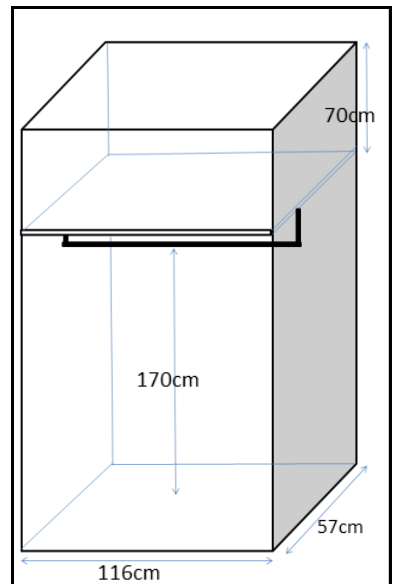

セ・ラ・ヴィ

ブレーカー
20A

2013年7月26日
302号室で計測

カーテンレール
壁付2本 幅200cm
高さ 床まで193cm 窓枠180cm

洗濯機置場
洗濯パン 幅75×奥行58cm
蛇口までの高さ 105cm

ガスコンロ置場
ガスコンロ付(2口)

台所シンク
シンク内 幅62×奥行42×深さ15cm

トイレ
温水洗浄便座

お風呂
浴槽 幅98×奥行48×深さ50cm

バルコニー
物干し竿 235cm以上
バルコニー奥行 100cm

照明
居室:あり
キッチン通路:あり

その他

※部屋により多少の誤差がありますので参考程度にご利用ください。(左右反転有)
※表記以外の寸法に関しては各自ご対応ください。
個別の問合せ、採寸のお願い等は受付けておりません。
※カーテンの寸法はランナーから床までのサイズとなります。