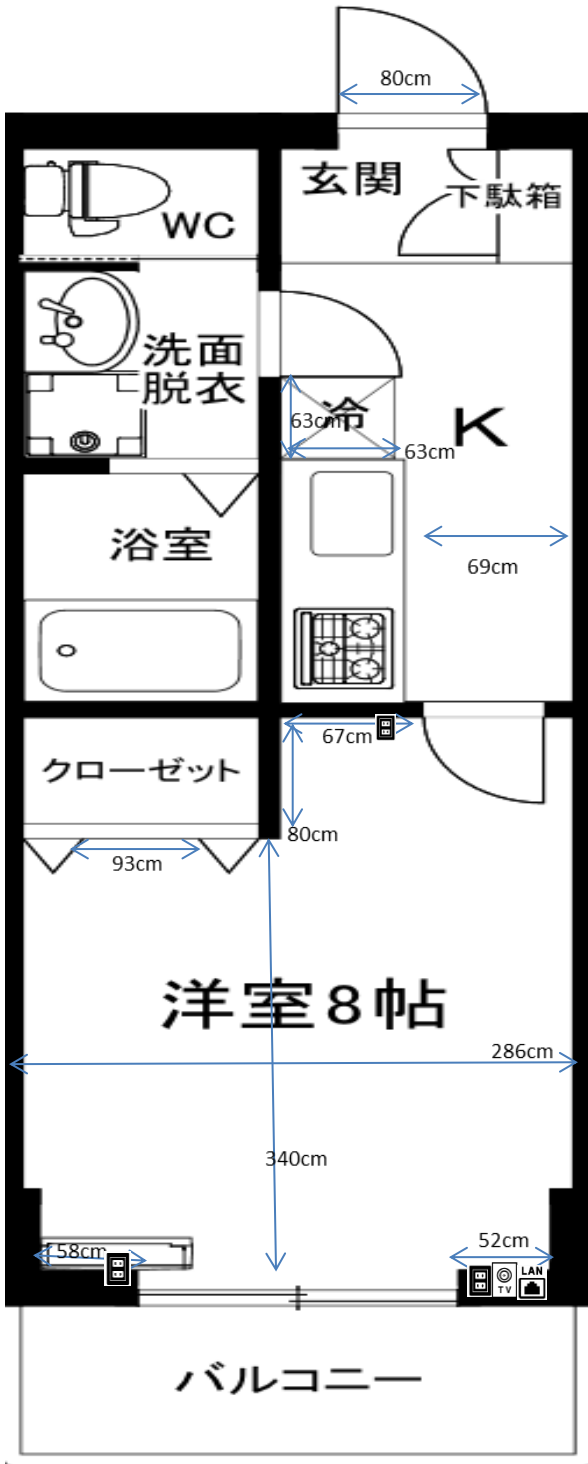

プチ・グランデ桜

※部屋により多少の誤差がありますので参考程度にご利用ください。(左右反転有)
 ※表記以外の寸法に関しては各自ご対応ください。
 個別の間合せ、採寸のお願い等は受付けておりません。
 ※カーテンの寸法はランナーから床までのサイズとなります。

ブレーカー
30A

2013年7月26日
103号室で計測

カーテンレール
天井付2本
幅173×高さ187cm

洗濯機置場
洗濯パン 幅58×奥行56cm
蛇口までの高さ 124cm

ガスコンロ置場
ビルトインコンロ3口付

台所シンク
シンク内 幅65×奥行40×深さ17cm
まな板スペース 幅33cm

トイレ
温水洗浄便座

お風呂
浴槽 幅102×奥行57×深さ50cm

バルコニー
物干し竿 190cm以上
バルコニー奥行 113cm

照明
居室：あり
キッチン通路：あり

その他