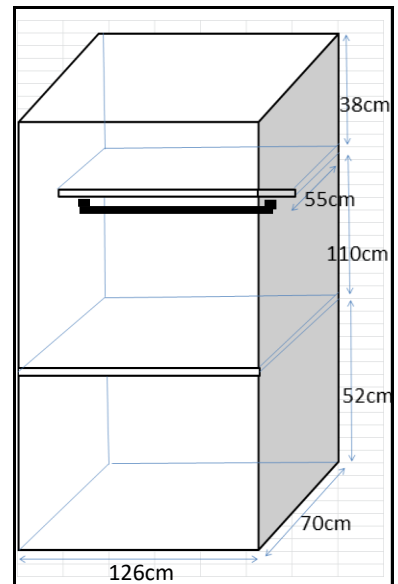

プチ・グランデ桜

※部屋により多少の誤差がありますので参考程度にご利用ください。(左右反転有)
 ※表記以外の寸法に関しては各自ご対応ください。
 個別の間合せ、採寸のお願い等は受付けておりません。
 ※カーテンの寸法はランナーから床までのサイズとなります。

ブレーカー
30A

2013年7月26日
103号室で計測

カーテンレール
天井付2本
幅173×高さ187cm

洗濯機置場
洗濯パン 幅58×奥行56cm
蛇口までの高さ 124cm

ガスコンロ置場
ビルトインコンロ3口付

台所シンク
シンク内 幅65×奥行40×深さ17cm
まな板スペース 幅33cm

トイレ
温水洗浄便座

お風呂
浴槽 幅102×奥行57×深さ50cm

バルコニー
物干し竿 190cm以上
バルコニー奥行 113cm

照明
居室：あり
キッチン通路：あり

その他