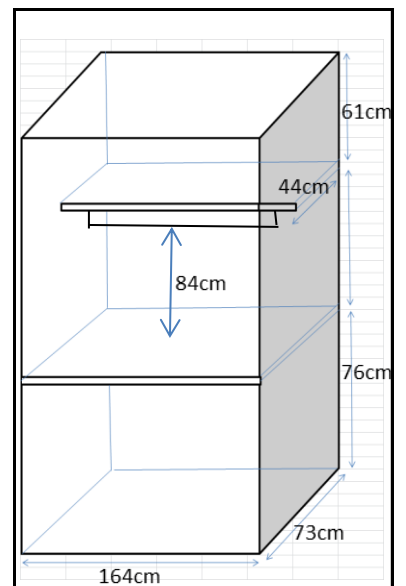

リス・アンソレイエ Aタイプ

ブレーカー

60A

2013年7月26日
102号室で計測

カーテンレール

壁付2本 幅183cm

高さ 床まで195cm 窓枠189cm

洗濯機置場

洗濯パン 幅60×奥行55cm

蛇口までの高さ 114cm

ガスコンロ置場

IHヒーター付

台所シンク

シンク内 幅53×奥行41×深さ20cm

まな板スペース 幅43cm

トイレ

温水洗浄便座

お風呂

浴槽 幅105×奥行55×深さ53cm

バルコニー

物干し竿 197cm以上

バルコニー奥行 90cm

照明

居室:あり

キッチン通路:あり

その他

※部屋により多少の誤差がありますので
参考程度にご利用ください。(左右反転有)
※表記以外の寸法に関しては各自ご対応ください。
個別の問合せ、採寸のお願い等は受付けておりません。
※カーテンの寸法はランナーから床までの
サイズとなります。