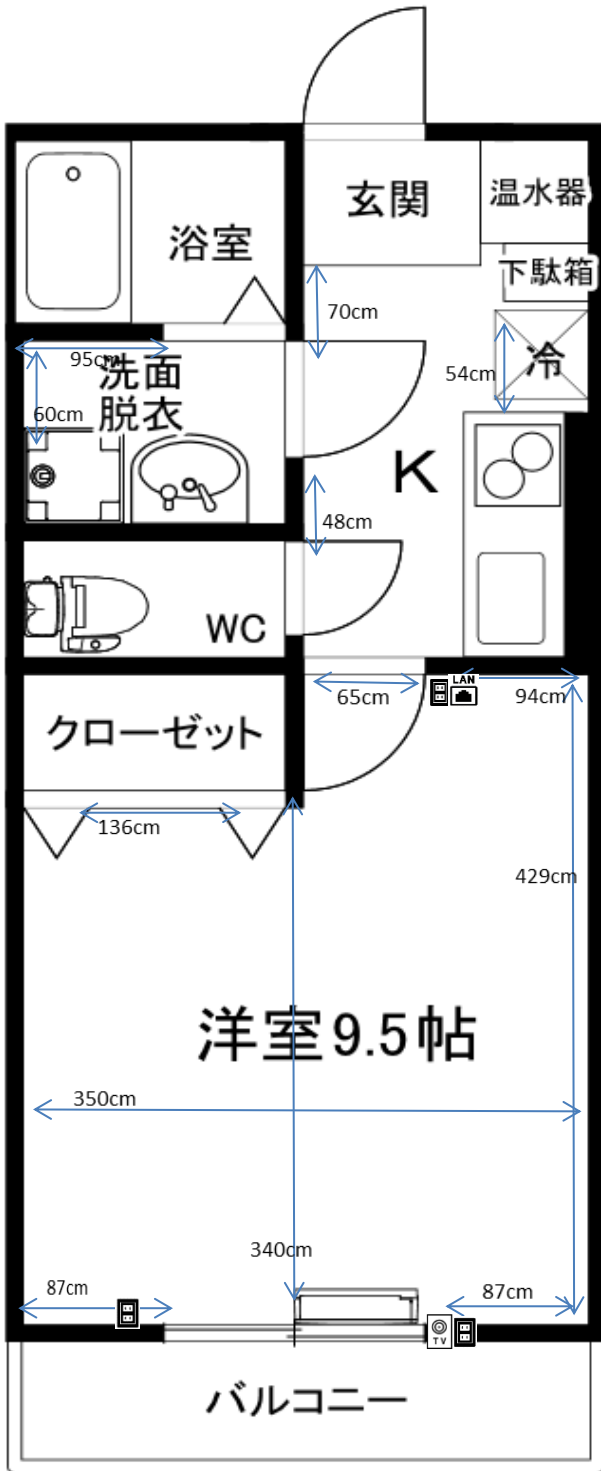

リス・アンソレイエ Aタイプ

ブレーカー

60A

2013年7月26日
102号室で計測

カーテンレール

壁付2本 幅183cm

高さ 床まで195cm 窓枠189cm

洗濯機置場

洗濯パン 幅60×奥行55cm

蛇口までの高さ 114cm

ガスコンロ置場

IHヒーター付

台所シンク

シンク内 幅53×奥行41×深さ20cm

まな板スペース 幅43cm

トイレ

温水洗浄便座

お風呂

浴槽 幅105×奥行55×深さ53cm

バルコニー

物干し竿 197cm以上

バルコニー奥行 90cm

照明

居室:あり

キッチン通路:あり

その他

※部屋により多少の誤差がありますので
参考程度にご利用ください。(左右反転有)
※表記以外の寸法に関しては各自ご対応ください。
個別の問合せ、採寸のお願い等は受付けておりません。
※カーテンの寸法はランナーから床までの
サイズとなります。