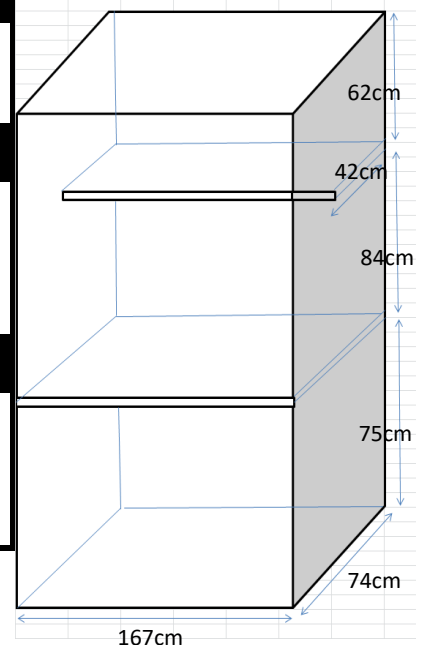

リスアンソレイエ Bタイプ

2014年12月6日
201号室で計測

ブレーカー
60A

カーテンレール

壁付2本
幅182×高さ196cm

洗濯機置場

洗濯パン 幅56×56cm
蛇口まで高さ 107cm

ガスコンロ置場

IHコンロ2口

台所シンク

シンク内 幅53×奥行41×深さ18cm
まな板スペース 46cm

トイレ

温水洗浄便座

お風呂

浴槽 幅106×奥行56×深さ53cm

バルコニー

物干し竿 200cm以上
バルコニー 奥行90cm

照明

居室:あり
キッチン通路:あり

その他

※部屋により多少の誤差がありますので参考程度にご利用ください。(左右反転有)
※表記以外の寸法に関しては各自ご対応ください。個別の間合せ、採寸のお願い等は受付けておりません。
※カーテンの寸法はランナーから床までのサイズとなります。