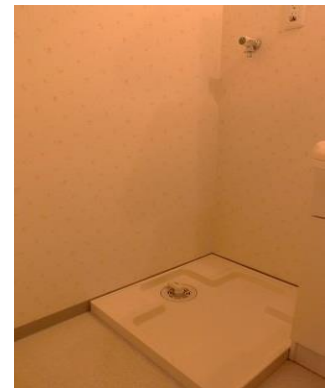

※部屋により多少の誤差がありますので参考程度にご利用ください。(左右反転有)
※表記以外の寸法に関しては各自ご対応ください。個別の間合せ、採寸のお願い等は受付けておりません。
※カーテンの寸法はランナーから床までのサイズとなります。