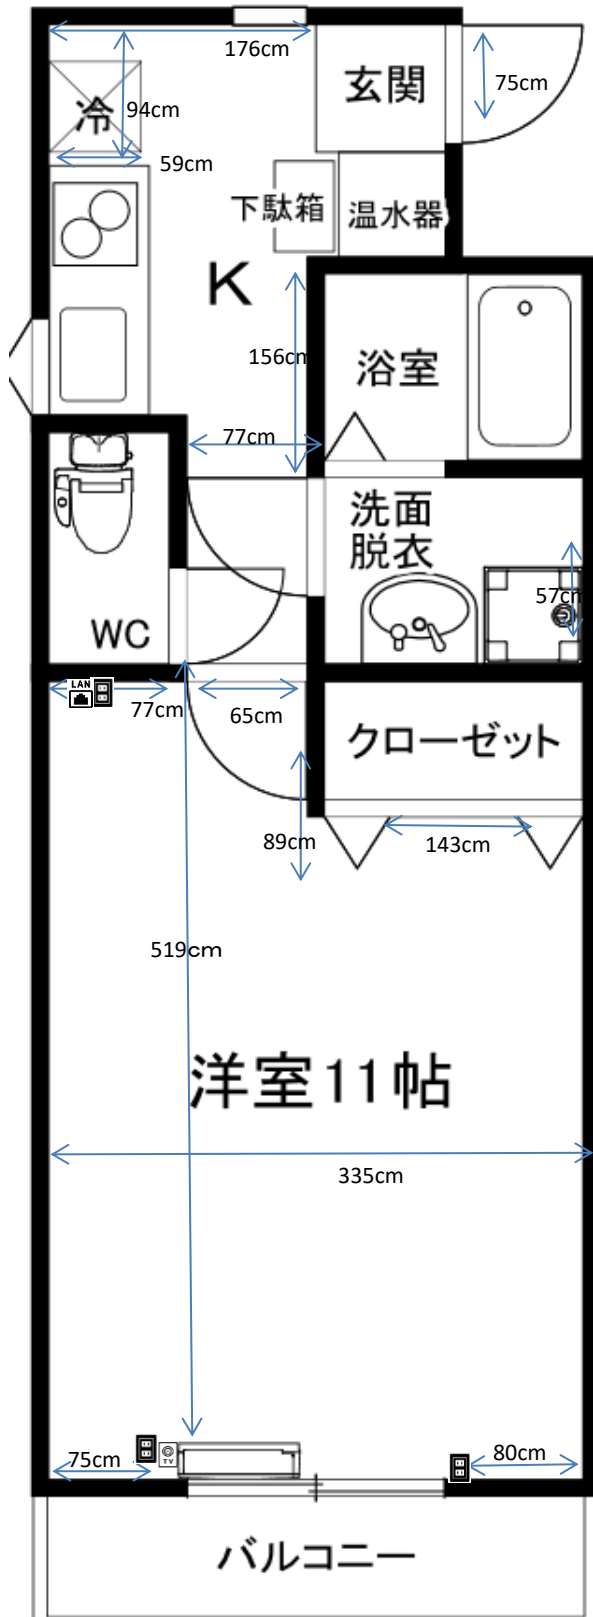

リスアンソレイエ Bタイプ

2014年12月6日
201号室で計測

ブレーカー
60A

カーテンレール

壁付2本
幅182×高さ196cm

洗濯機置場

洗濯パン 幅56×56cm
蛇口まで高さ 107cm

ガスコンロ置場

IHコンロ2口

台所シンク

シンク内 幅53×奥行41×深さ18cm
まな板スペース 46cm

トイレ

温水洗浄便座

お風呂

浴槽 幅106×奥行56×深さ53cm

バルコニー

物干し竿 200cm以上
バルコニー 奥行90cm

照明

居室:あり
キッチン通路:あり

その他

※部屋により多少の誤差がありますので参考程度にご利用ください。(左右反転有)
※表記以外の寸法に関しては各自ご対応ください。個別の間合せ、採寸のお願い等は受付けておりません。
※カーテンの寸法はランナーから床までのサイズとなります。