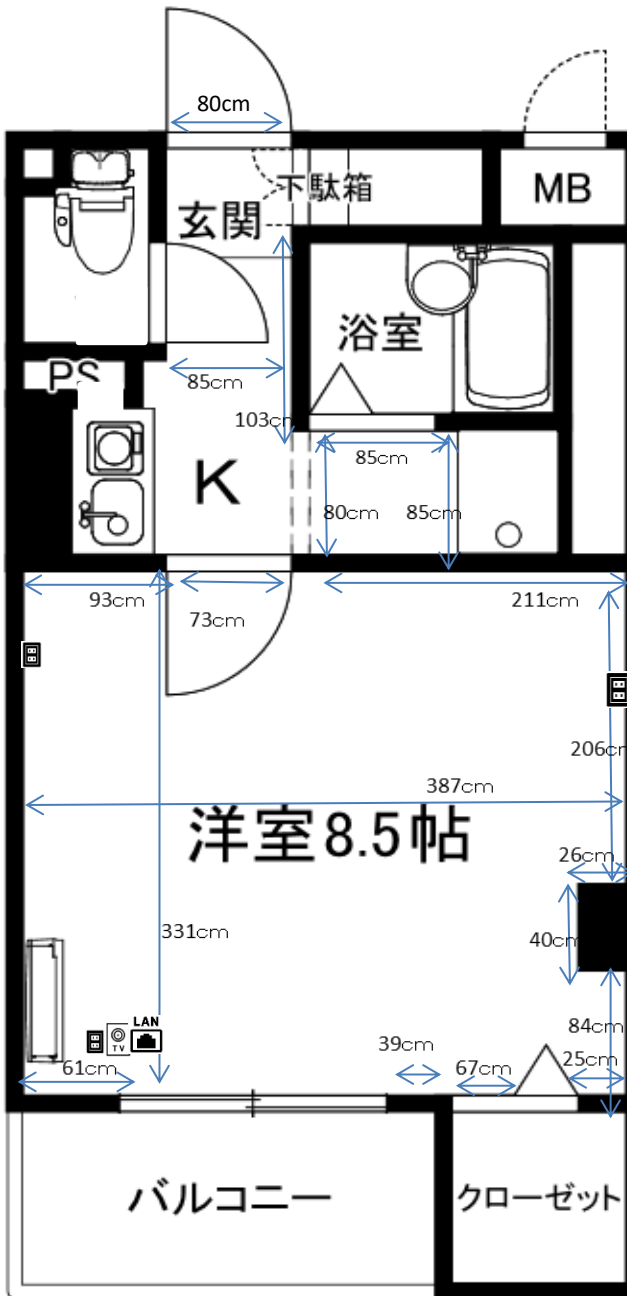

細田マンション

ブレーカー
30A

2013年8月22日
B206号室で計測

カーテンレール

壁付2本 幅190cm
高さ 窓枠198cm 床まで205cm

洗濯機置場

洗濯パン 幅75×奥行58cm
蛇口までの高さ 104cm

ガスコンロ置場

IHコンロ1口付

台所シンク

シンク内 幅42×奥行30×深さ17cm

トイレ

温水洗浄便座

お風呂

浴槽 幅95×奥行57×深さ50cm

バルコニー

物干し竿 188cm以上
バルコニー奥行 100cm

照明

居室:あり
キッチン通路:あり

その他

※部屋により多少の誤差がありますので
参考程度にご利用ください。(左右反転有)
※表記以外の寸法に関しては各自ご対応ください。
個別の問合せ、採寸のお願い等は受付けておりません。
※カーテンの寸法はランナーから床までの
サイズとなります。