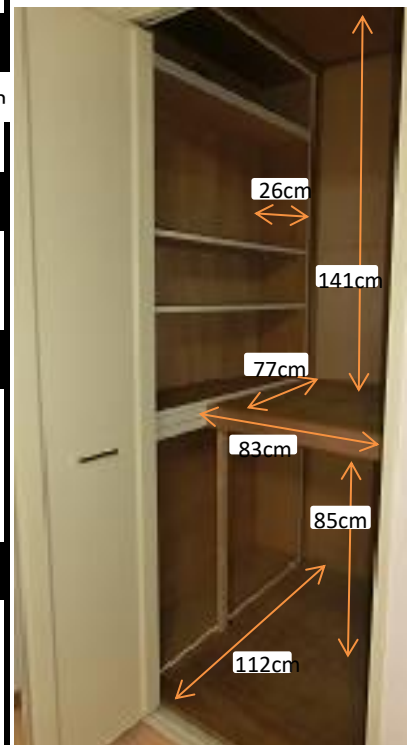

細田マンション

ブレーカー
30A

2013年8月22日
B206号室で計測

カーテンレール

壁付2本 幅190cm
高さ 窓枠198cm 床まで205cm

洗濯機置場

洗濯パン 幅75×奥行58cm
蛇口までの高さ 104cm

ガスコンロ置場

IHコンロ1口付

台所シンク

シンク内 幅42×奥行30×深さ17cm

トイレ

温水洗浄便座

お風呂

浴槽 幅95×奥行57×深さ50cm

バルコニー

物干し竿 188cm以上
バルコニー奥行 100cm

照明

居室:あり
キッチン通路:あり

その他

※部屋により多少の誤差がありますので
参考程度にご利用ください。(左右反転有)
※表記以外の寸法に関しては各自ご対応ください。
個別の問合せ、採寸のお願い等は受付けておりません。
※カーテンの寸法はランナーから床までの
サイズとなります。