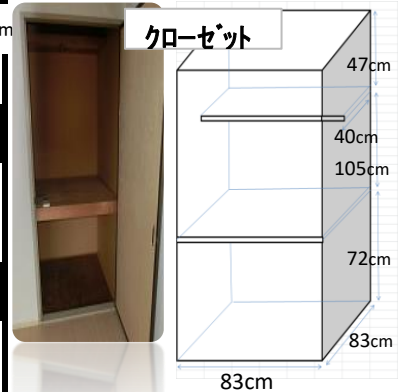

イクステンド河村

ブレーカー
20A

2015年8月24日
103号室で計測

カーテンレール

壁付2本(和) 幅180×高さ181cm
(洋)幅180×高さ 窓枠180×床185

洗濯機置場

幅58×58cm
蛇口までの高さ 105cm

ガスコンロ置場

幅60×奥行51cm

台所シンク

シンク内 幅54×奥行44×深さ15cm
まな板スペース 45cm

トイレ

温水洗浄便座

お風呂

浴槽 幅95×奥行57×深さ53cm

バルコニー

物干し竿 160cm以上
バルコニー奥行 80cm

照明

居室:なし
ダイニング:なし

その他

脱衣所カーテンレール
幅146×高さ184cm

※部屋により多少の誤差がありますので
参考程度にご利用ください。
※表記以外の寸法に関しては各自ご対応ください。
個別の問合せ、採寸のお願い等は受付けておりませ
※カーテンの寸法はランナーから床までの
サイズとなります。