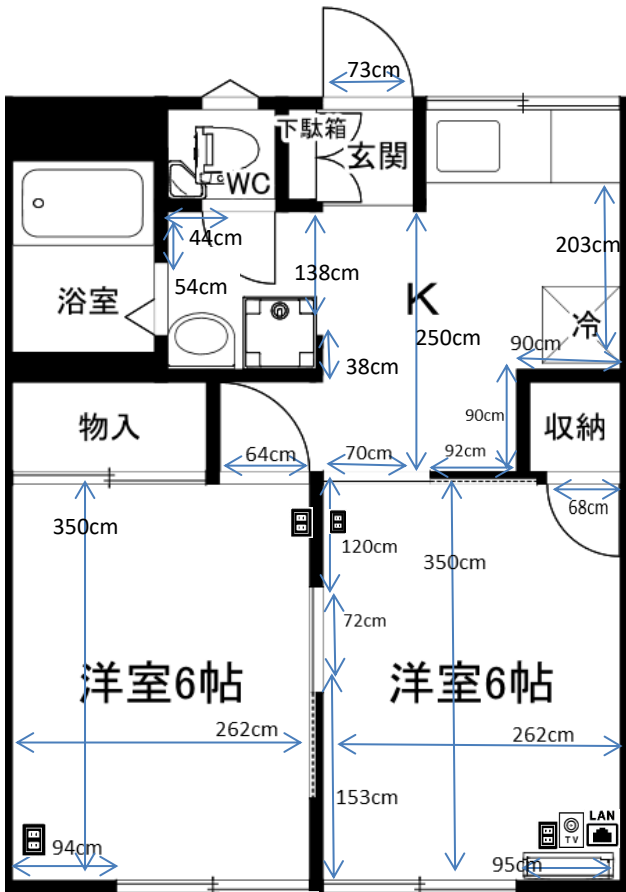

イクステンド河村

ブレーカー
20A

2015年8月24日
103号室で計測

カーテンレール

壁付2本(和) 幅180×高さ181cm
(洋)幅180×高さ 窓枠180×床185

洗濯機置場

幅58×58cm
蛇口までの高さ 105cm

ガスコンロ置場

幅60×奥行51cm

台所シンク

シンク内 幅54×奥行44×深さ15cm
まな板スペース 45cm

トイレ

温水洗浄便座

お風呂

浴槽 幅95×奥行57×深さ53cm

バルコニー

物干し竿 160cm以上
バルコニー奥行 80cm

照明

居室:なし
ダイニング:なし

その他

脱衣所カーテンレール
幅146×高さ184cm

※部屋により多少の誤差がありますので
参考程度にご利用ください。
※表記以外の寸法に関しては各自ご対応ください。
個別の問合せ、採寸のお願い等は受付けておりませ
※カーテンの寸法はランナーから床までの
サイズとなります。