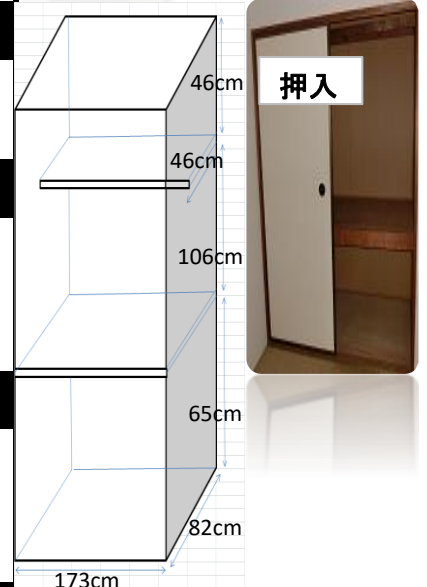

イクステンド河村

ブレーカー
20A

2015年8月24日
103号室で計測

カーテンレール

壁付2本(和) 幅180×高さ181cm
(洋)幅180×高さ 窓枠180×床185

洗濯機置場

幅58×58cm
蛇口までの高さ 105cm

ガスコンロ置場

幅60×奥行51cm

台所シンク

シンク内 幅54×奥行44×深さ15cm
まな板スペース 45cm

トイレ

温水洗浄便座

お風呂

浴槽 幅95×奥行57×深さ53cm

バルコニー

物干し竿 160cm以上
バルコニー奥行 80cm

照明

居室:なし
ダイニング:なし

その他

脱衣所カーテンレール
幅146×高さ184cm

※部屋により多少の誤差がありますので
参考程度にご利用ください。
※表記以外の寸法に関しては各自ご対応ください。
個別の問合せ、採寸のお願い等は受付けておりませ
※カーテンの寸法はランナーから床までの
サイズとなります。