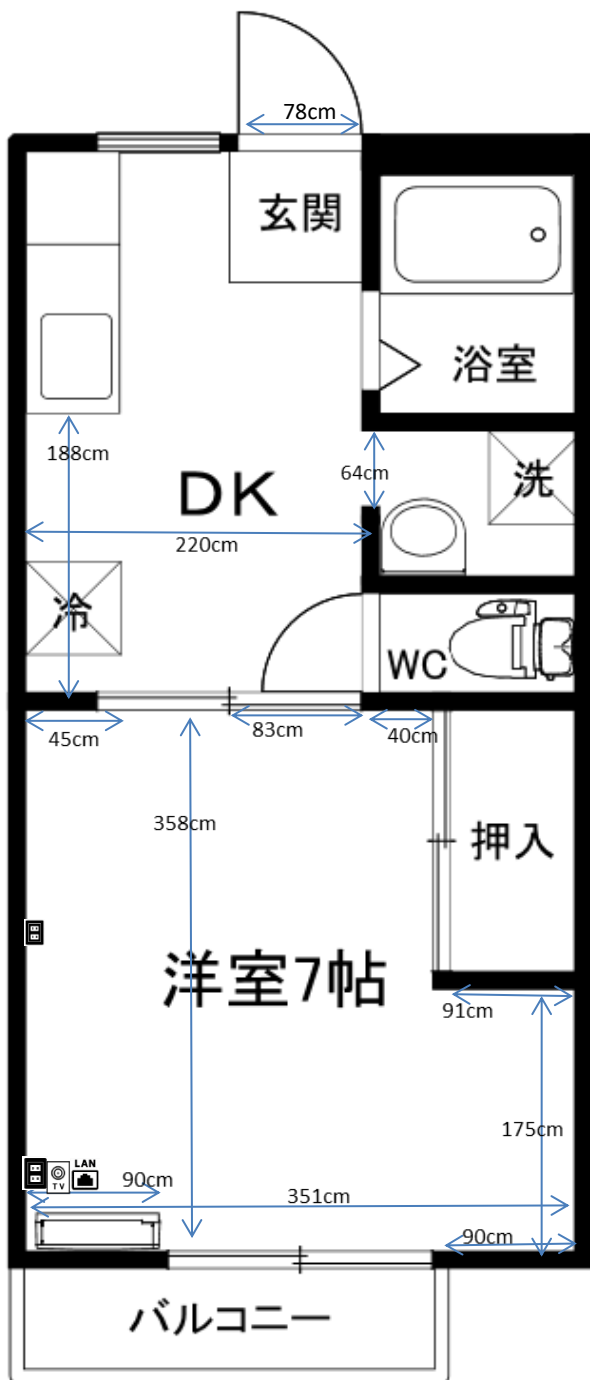

シャトゥ春日ABC

※部屋により多少の誤差がありますので
参考程度にご利用ください。
※表記以外の寸法に関しては各自ご対応ください。
個別の問合せ、採寸のお願い等は受付けておりません。
※カーテンの寸法はランナーから床までの
サイズとなります。

ブレーカー
20A

2013年8月7日
C101号室で計測

カーテンレール

壁付2本
幅183×高さ180cm

洗濯機置場

洗濯パンなし 幅82×奥行74cm
蛇口までの高さ 110cm

ガスコンロ置場

コンロ2口

台所シンク

シンク内 幅54×奥行45×深さ15cm
まな板スペース 幅41cm

トイレ

温水洗浄便座

お風呂

浴槽 幅101×奥行55×深さ50cm

バルコニー

物干し竿 173cm以上
バルコニー奥行 50cm

照明

居室:なし
キッチン通路:あり

その他