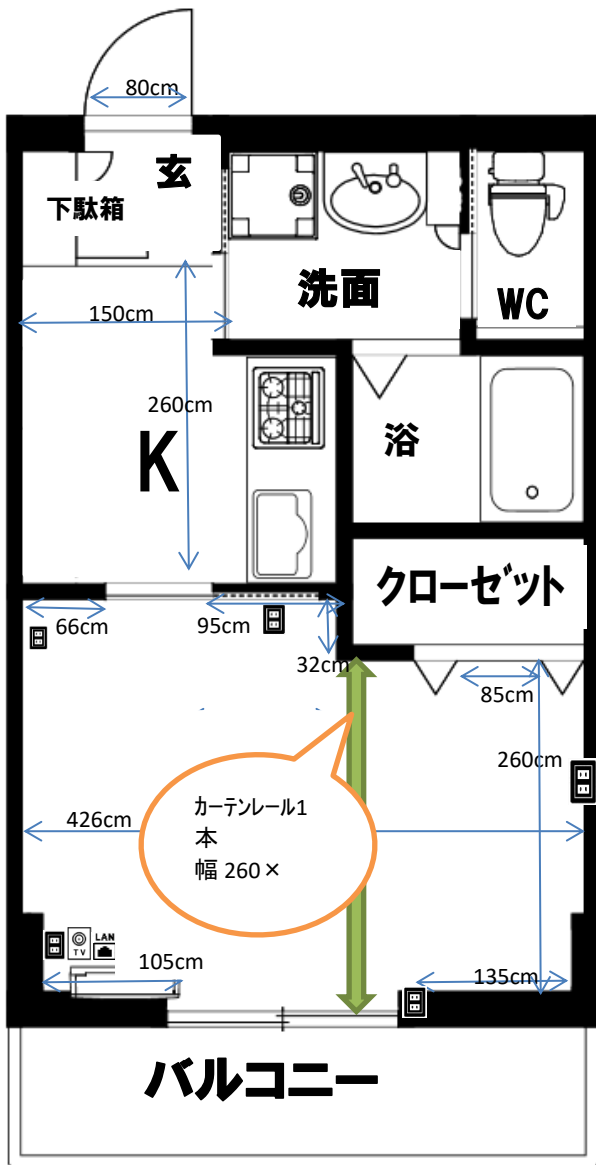

プチグランデ桂

ブレーカー
30A

2016年4月5日
305号室で計測

カーテンレール

天井付2本
幅170×高さ186cm

洗濯機置場

洗濯パン 60×60cm
蛇口までの高さ 123cm

ガスコンロ置場

コンロ付(3口)

台所シンク

シンク内 幅65×奥行43×深さ15cm
まな板スペース 幅33cm

トイレ

温水洗浄便座

お風呂

浴槽内
幅100×奥行60×深さ50cm

バルコニー

奥行 90cm
物干し竿 180cm以上

照明

キッチン通路:なし
洋室:なし

その他

数部屋のみ棚有

※部屋により多少の誤差がありますので参考程度にご利用ください。(左右反転有)
※表記以外の寸法に関しては各自ご対応ください。個別の問合せ、採寸のお願い等は受付けておりません。
※カーテンの寸法はランナーから床までのサイズとなります。