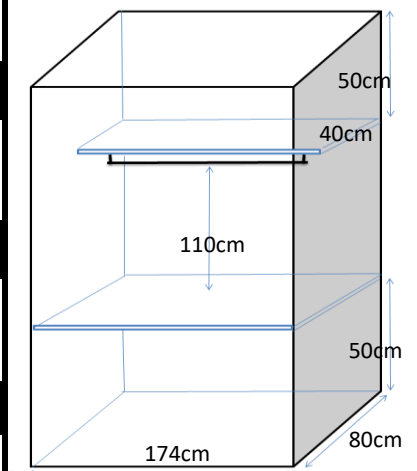

プチグランデ桂

ブレーカー
30A

2016年4月5日
305号室で計測

カーテンレール

天井付2本
幅170×高さ186cm

洗濯機置場

洗濯パン 60×60cm
蛇口までの高さ 123cm

ガスコンロ置場

コンロ付(3口)

台所シンク

シンク内 幅65×奥行43×深さ15cm
まな板スペース 幅33cm

トイレ

温水洗浄便座

お風呂

浴槽内
幅100×奥行60×深さ50cm

バルコニー

奥行 90cm
物干し竿 180cm以上

照明

キッチン通路:なし
洋室:なし

その他

数部屋のみ棚有

※部屋により多少の誤差がありますので参考程度にご利用ください。(左右反転有)
※表記以外の寸法に関しては各自ご対応ください。個別の問合せ、採寸のお願い等は受付けておりません。
※カーテンの寸法はランナーから床までのサイズとなります。