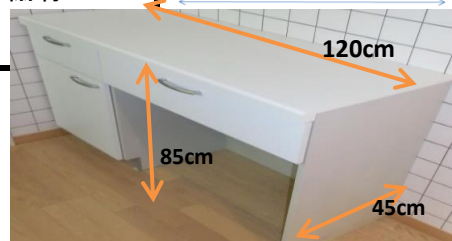

コンロ付(3口)

台所シンク

シンク内 幅65×奥行43×深さ15cm
まな板スペース 幅33cm

トイレ

温水洗浄便座

お風呂

浴槽内
幅100×奥行60×深さ50cm

バルコニー

奥行 90cm
物干し竿 180cm以上

照明

キッチン通路:なし
洋室:なし

その他

数部屋のみ棚有

※部屋により多少の誤差がありますので参考程度にご利用ください。(左右反転有)
※表記以外の寸法に関しては各自ご対応ください。個別の問合せ、採寸のお願い等は受付けておりません。
※カーテンの寸法はランナーから床までのサイズとなります。