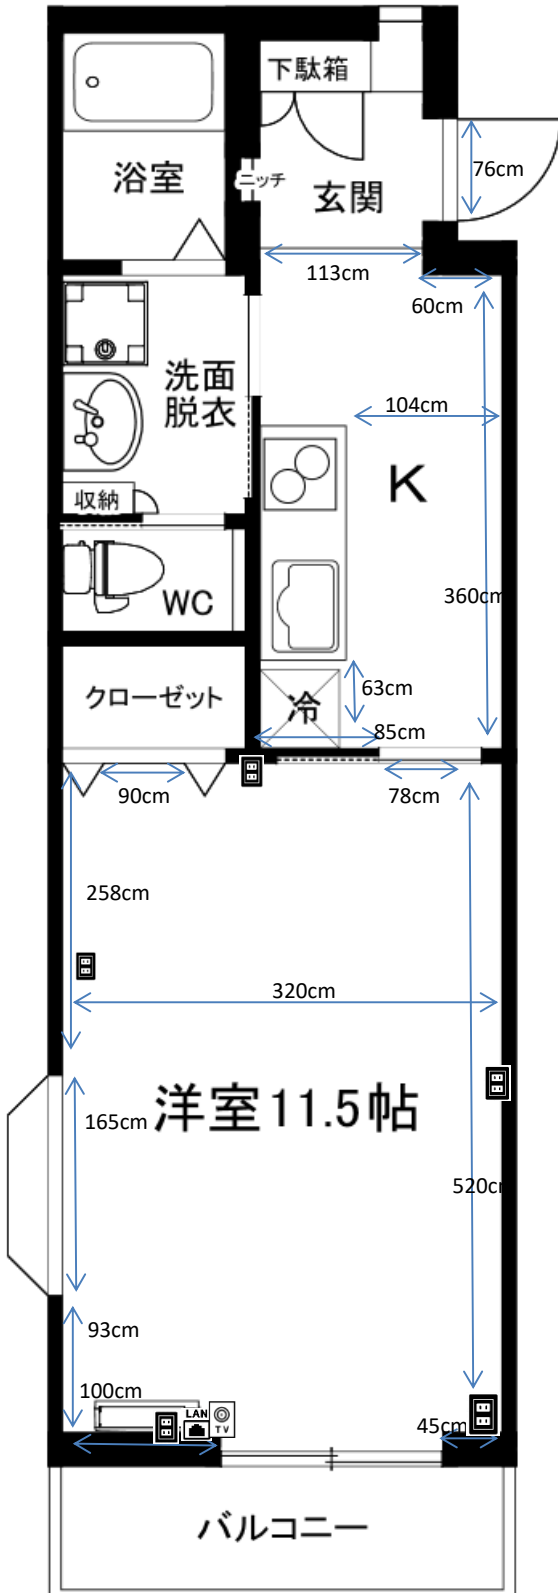

プチグランデ楠Bタイプ

ブレーカー
40A

2016年3月20日
110号室で計測

カーテンレール

天井付2本
幅172×高さ187cm

洗濯機置場

洗濯パン 60×60
蛇口までの高さ 117cm

ガスコンロ置場

IHコンロ・ラジエントヒーターの2口

台所シンク

シンク内 幅64×奥行35×深さ15cm
まな板 幅47cm

トイレ

温水洗浄便座

お風呂

浴槽 幅100×奥行60×深さ50cm

バルコニー

奥行 95cm
物干し竿 200cm以上

照明

居室:なし
キッチン通路:なし

その他

出窓カーテン: 天井付2本
幅170×高さ85cm

※部屋により多少の誤差がありますので参考程度にご利用ください。
※表記以外の寸法に関しては各自ご対応ください。
個別の問合せ、採寸のお願い等は受付けておりません。
※カーテンの寸法はランナーから床までのサイズとなります。