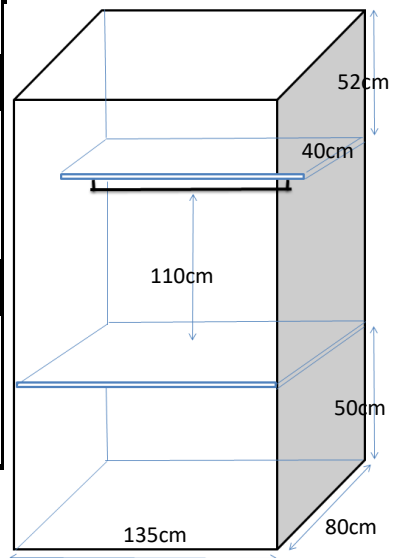

プチグランデ楠Bタイプ

ブレーカー
40A

2016年3月20日
110号室で計測

カーテンレール

天井付2本
幅172×高さ187cm

洗濯機置場

洗濯パン 60×60
蛇口までの高さ 117cm

ガスコンロ置場

IHコンロ・ラジエントヒーターの2口

台所シンク

シンク内 幅64×奥行35×深さ15cm
まな板 幅47cm

トイレ

温水洗浄便座

お風呂

浴槽 幅100×奥行60×深さ50cm

バルコニー

奥行 95cm
物干し竿 200cm以上

照明

居室:なし
キッチン通路:なし

その他

出窓カーテン: 天井付2本
幅170×高さ85cm

※部屋により多少の誤差がありますので参考程度にご利用ください。
※表記以外の寸法に関しては各自ご対応ください。
個別の問合せ、採寸のお願い等は受付けておりません。
※カーテンの寸法はランナーから床までのサイズとなります。