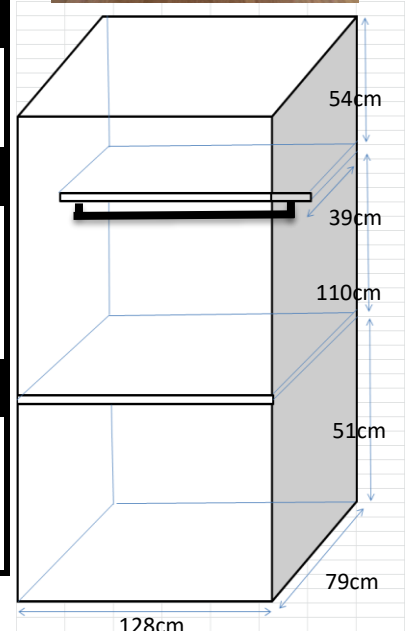

プチグランデしら梅 Aタイプ

ブレーカー
30A

2013年11月25日
101号室で計測

カーテンレール

天井付2本
幅170×高さ186cm

洗濯機置場

洗濯パン 幅55×奥行59cm
蛇口までの高さ 119cm

ガスコンロ置場

ビルトインコンロ3口付

台所シンク

シンク内 幅65×奥行43×深さ17cm
まな板スペース 幅34cm

トイレ

温水洗浄便座

お風呂

浴槽 幅101×奥行61×深さ50cm

バルコニー

物干し竿 210cm以上
バルコニー奥行 100cm

照明

居室: なし
キッチン通路: なし

その他

角部屋は出窓有り

※部屋により多少の誤差がありますので参考程度にご利用ください。(左右反転有)
※表記以外の寸法に関しては各自ご対応ください。個別の問合せ、採寸のお願い等は受付けておりません。
※カーテンの寸法はランナーから床までのサイズとなります。