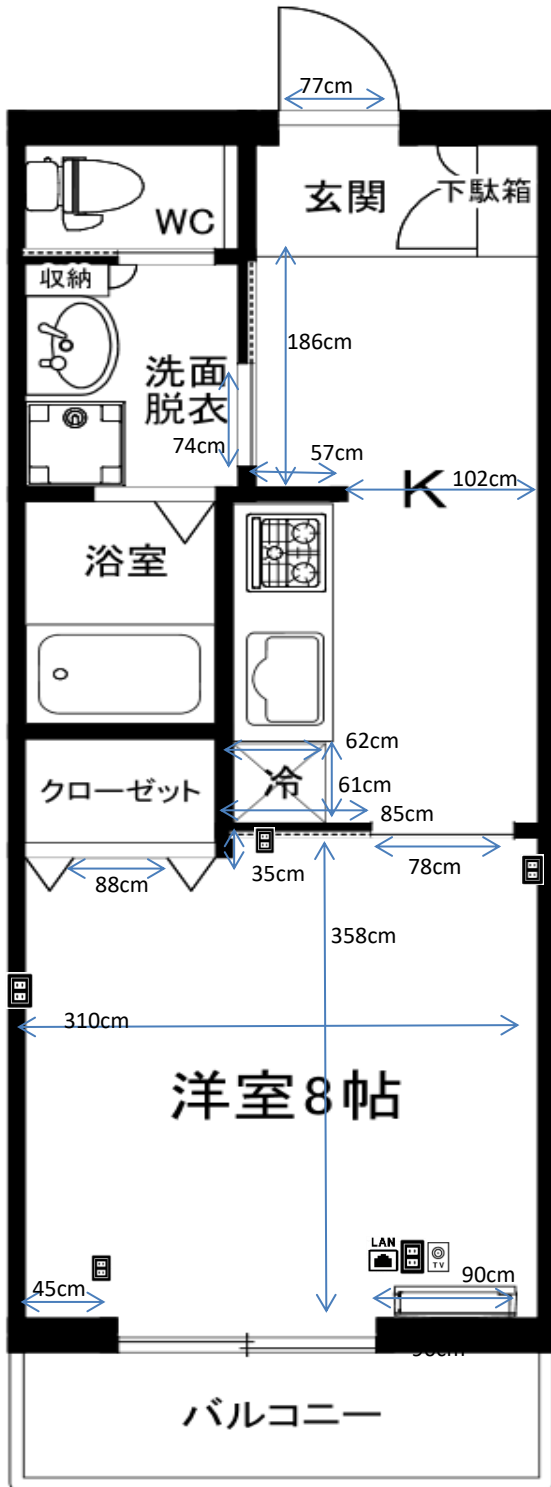

プチグランデしら梅 Aタイプ

ブレーカー
30A

2013年11月25日
101号室で計測

カーテンレール

天井付2本
幅170×高さ186cm

洗濯機置場

洗濯パン 幅55×奥行59cm
蛇口までの高さ 119cm

ガスコンロ置場

ビルトインコンロ3口付

台所シンク

シンク内 幅65×奥行43×深さ17cm
まな板スペース 幅34cm

トイレ

温水洗浄便座

お風呂

浴槽 幅101×奥行61×深さ50cm

バルコニー

物干し竿 210cm以上
バルコニー奥行 100cm

照明

居室: なし
キッチン通路: なし

その他

角部屋は出窓有り

※部屋により多少の誤差がありますので参考程度にご利用ください。(左右反転有)
※表記以外の寸法に関しては各自ご対応ください。個別の問合せ、採寸のお願い等は受付けておりません。
※カーテンの寸法はランナーから床までのサイズとなります。