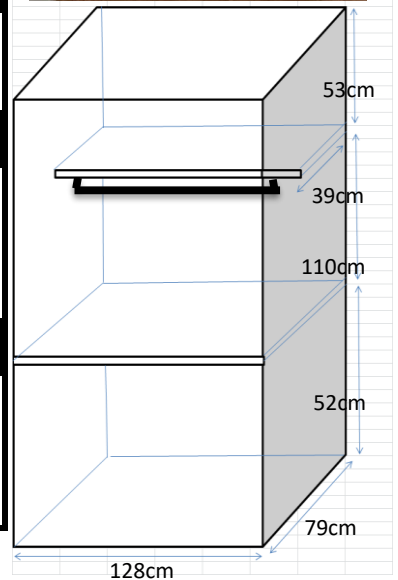

プチグランデしら梅 Bタイプ

ブレーカー
30A

2013年11月25日
310号室で計測

カーテンレール
天井付2本
幅173×高さ187cm

洗濯機置場
洗濯パン 幅58×奥行55cm
蛇口までの高さ 120cm

ガスコンロ置場
ビルトインコンロ3口付

台所シンク
シンク内 幅65×奥行43×深さ17cm
まな板スペース 幅34cm

トイレ
温水洗浄便座

お風呂
浴槽 幅101×奥行61×深さ50cm

バルコニー
物干し竿 211cm以上
バルコニー奥行 100cm

照明
居室:なし
キッチン通路:なし

その他
出窓 カーテンレール2本
幅167×高さ84cm

※部屋により多少の誤差がありますので参考程度にご利用ください。
※表記以外の寸法に関しては各自ご対応ください。個別の問合せ、採寸のお願い等は受付けておりません。
※カーテンの寸法はランナーから床までのサイズとなります。