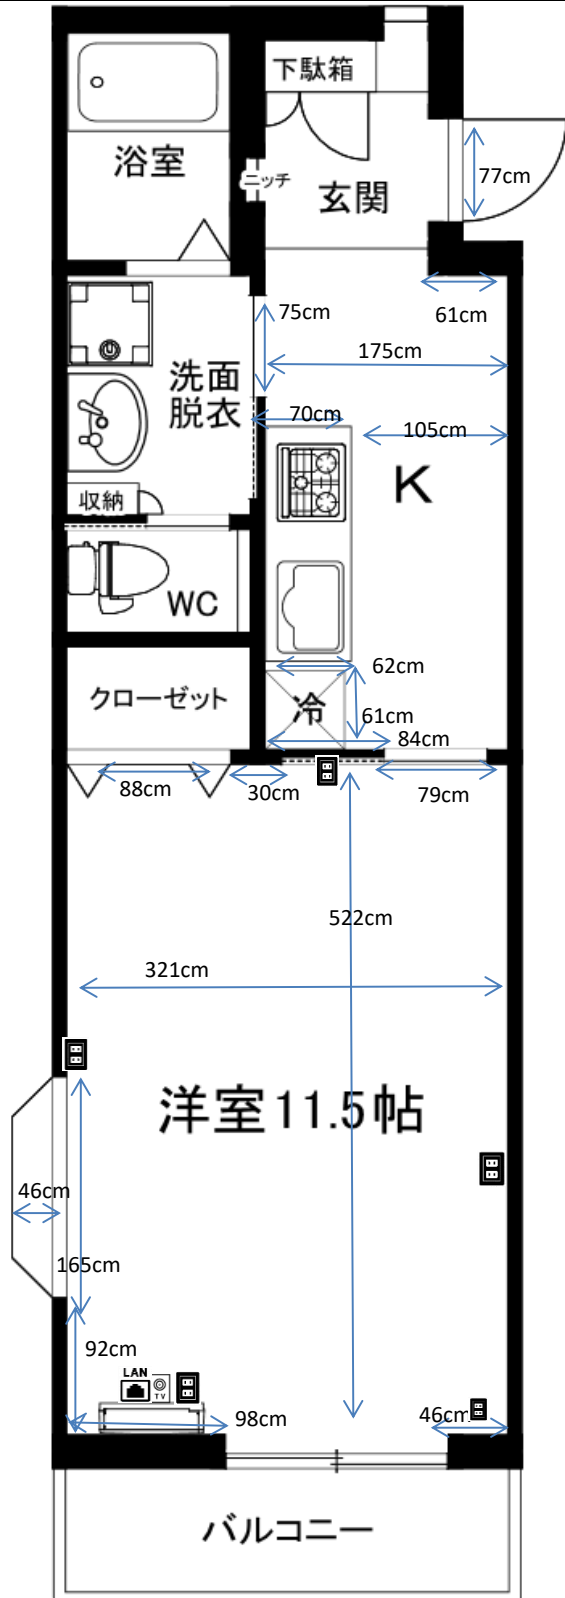

プチグランデしら梅 Bタイプ

ブレーカー
30A

2013年11月25日
310号室で計測

カーテンレール
天井付2本
幅173×高さ187cm

洗濯機置場
洗濯パン 幅58×奥行55cm
蛇口までの高さ 120cm

ガスコンロ置場
ビルトインコンロ3口付

台所シンク
シンク内 幅65×奥行43×深さ17cm
まな板スペース 幅34cm

トイレ
温水洗浄便座

お風呂
浴槽 幅101×奥行61×深さ50cm

バルコニー
物干し竿 211cm以上
バルコニー奥行 100cm

照明
居室:なし
キッチン通路:なし

その他
出窓 カーテンレール2本
幅167×高さ84cm

※部屋により多少の誤差がありますので参考程度にご利用ください。
※表記以外の寸法に関しては各自ご対応ください。個別の問合せ、採寸のお願い等は受付けておりません。
※カーテンの寸法はランナーから床までのサイズとなります。