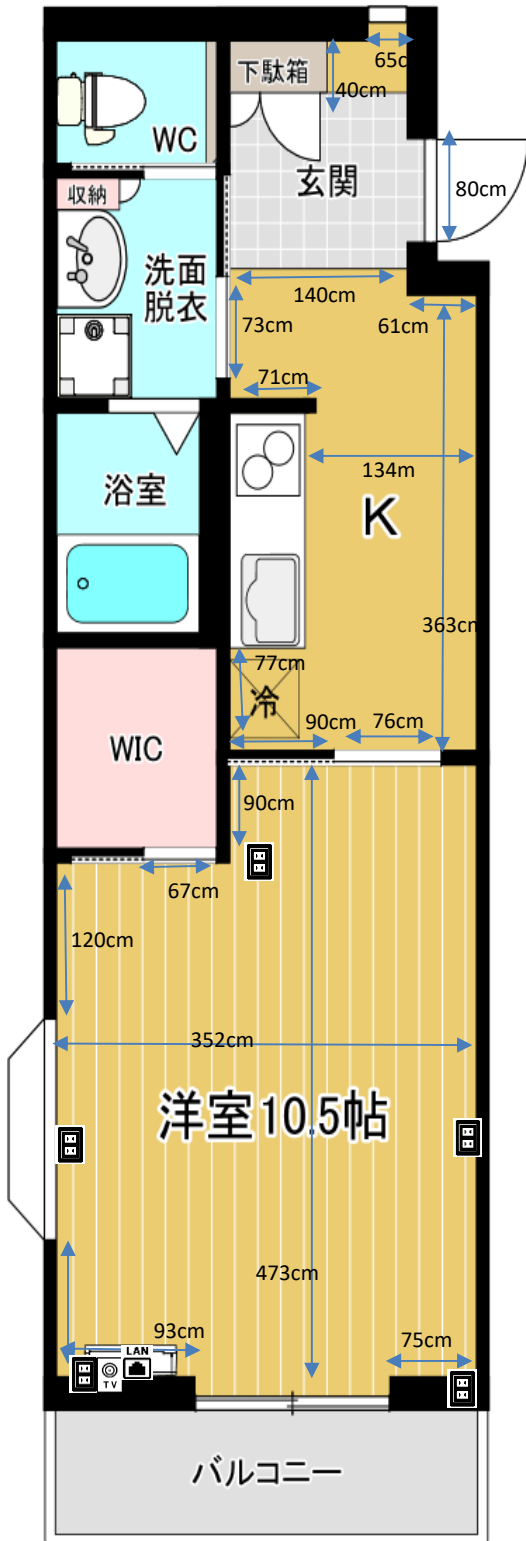

みどり・5 (Aタイプ)

ブレーカー

50A

2020年 1月23日
305号室で計測

カーテンレール

天井付2本 幅170×高さ184cm

洗濯機置場

洗濯パン 61×61cm

蛇口までの高さ120cm

ガスコンロ置場

IH (2口)

台所シンク

シンク内 幅52×奥行41×深さ15cm

まな板スペース 幅58cm

トイレ

温水洗浄便座

お風呂

浴槽内

幅103×奥行60×深さ50cm

バルコニー

奥行き 95cm

物干し竿 214cm以上

照明

居室: なし

キッチン通路: なし

その他

出窓: 天井付2本

幅154×高さ78cm

幅174×高さ78cm

※部屋により多少の誤差がありますので

参考程度にご利用ください。

※表記以外の寸法に関しては各自ご対応ください。